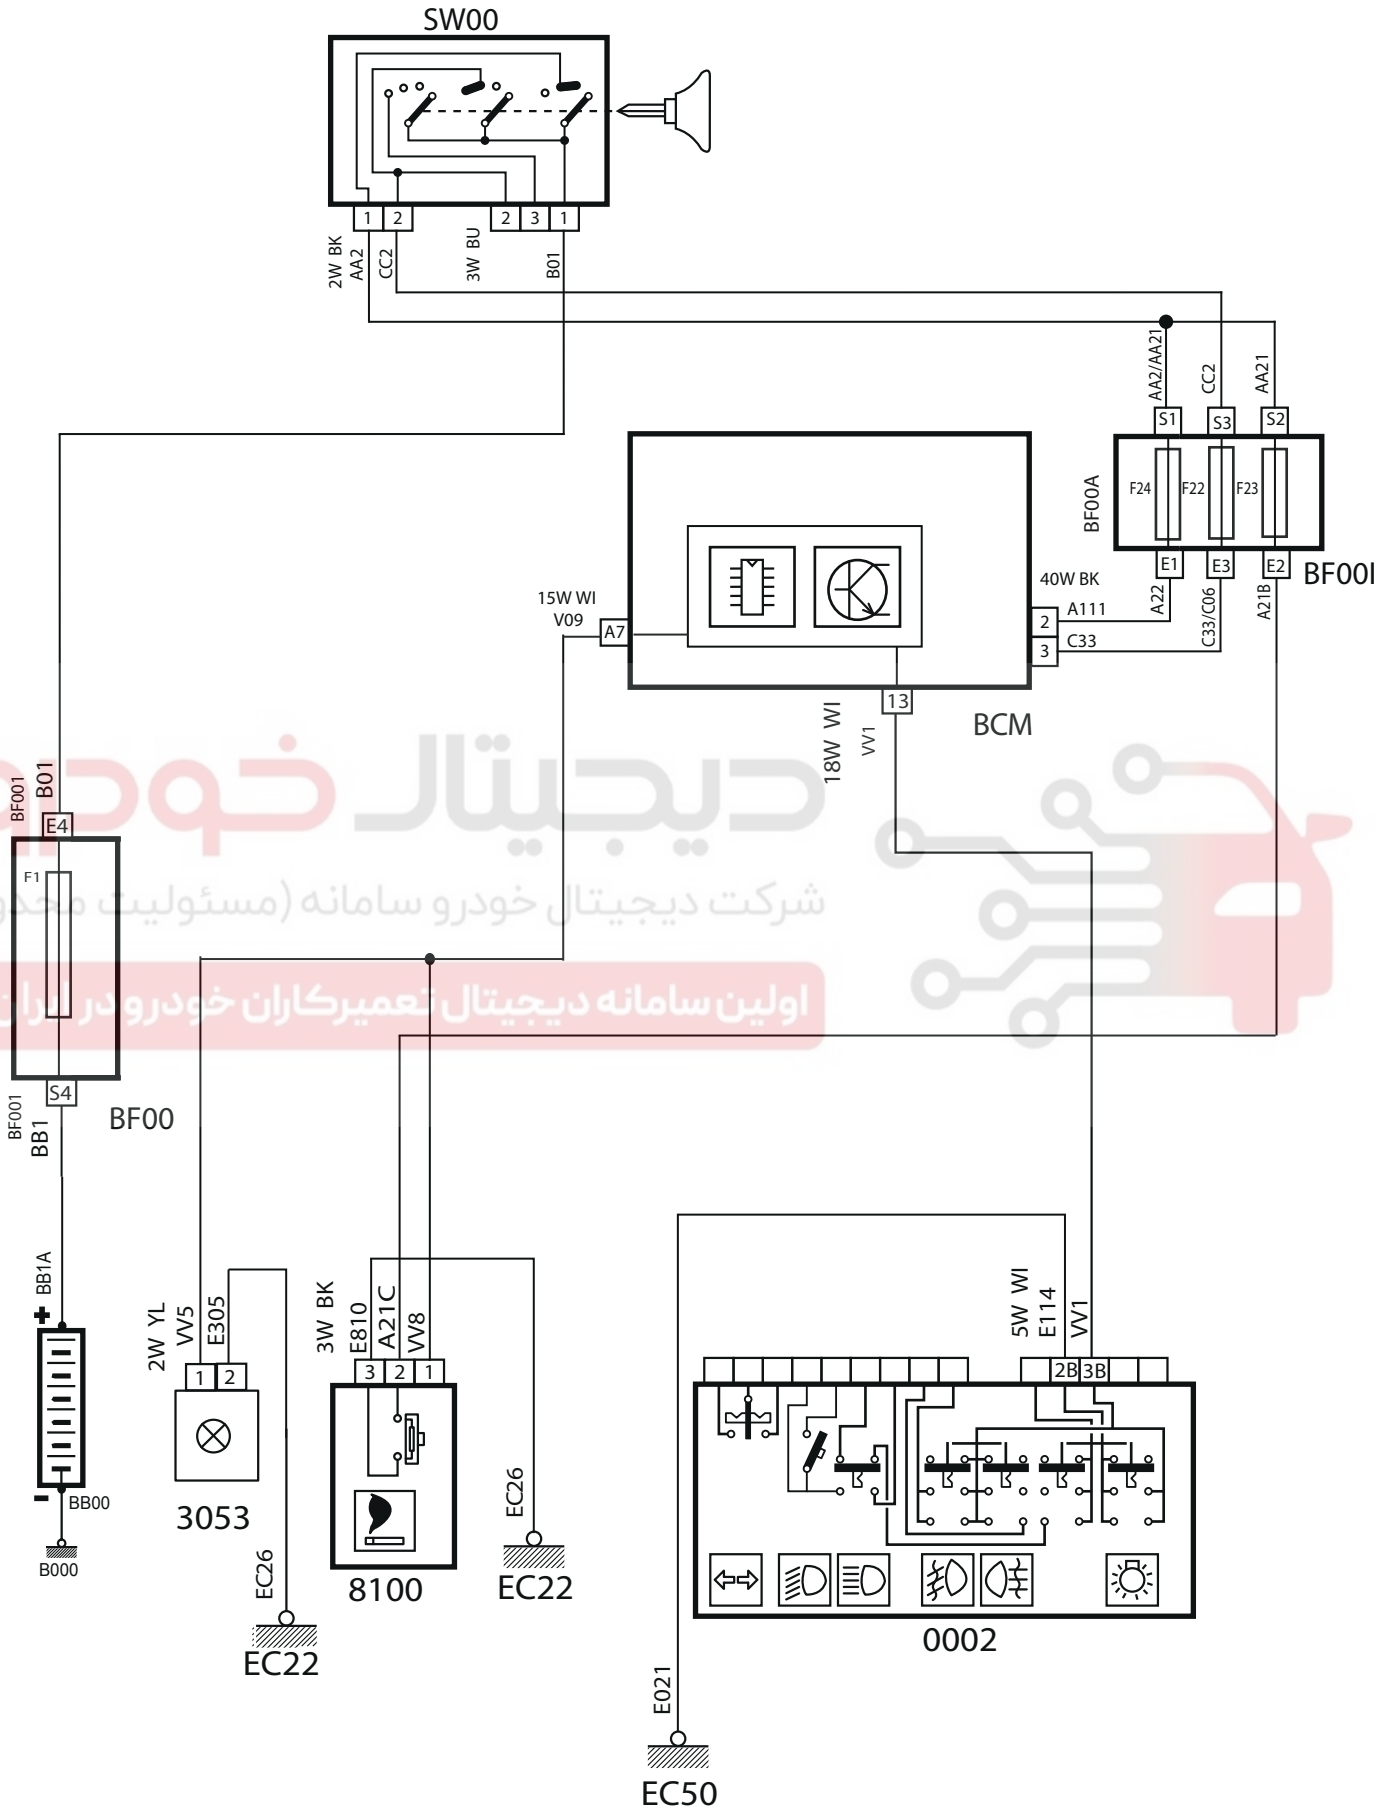

Cigar Lighter - P6L ECO MUX

دیجیتال خودرو
شرکت دیجیتال خودرو سامانه (مسئولیت محدود)
اولین سامانه دیجیتال تعمیرکاران خودرو در ایران