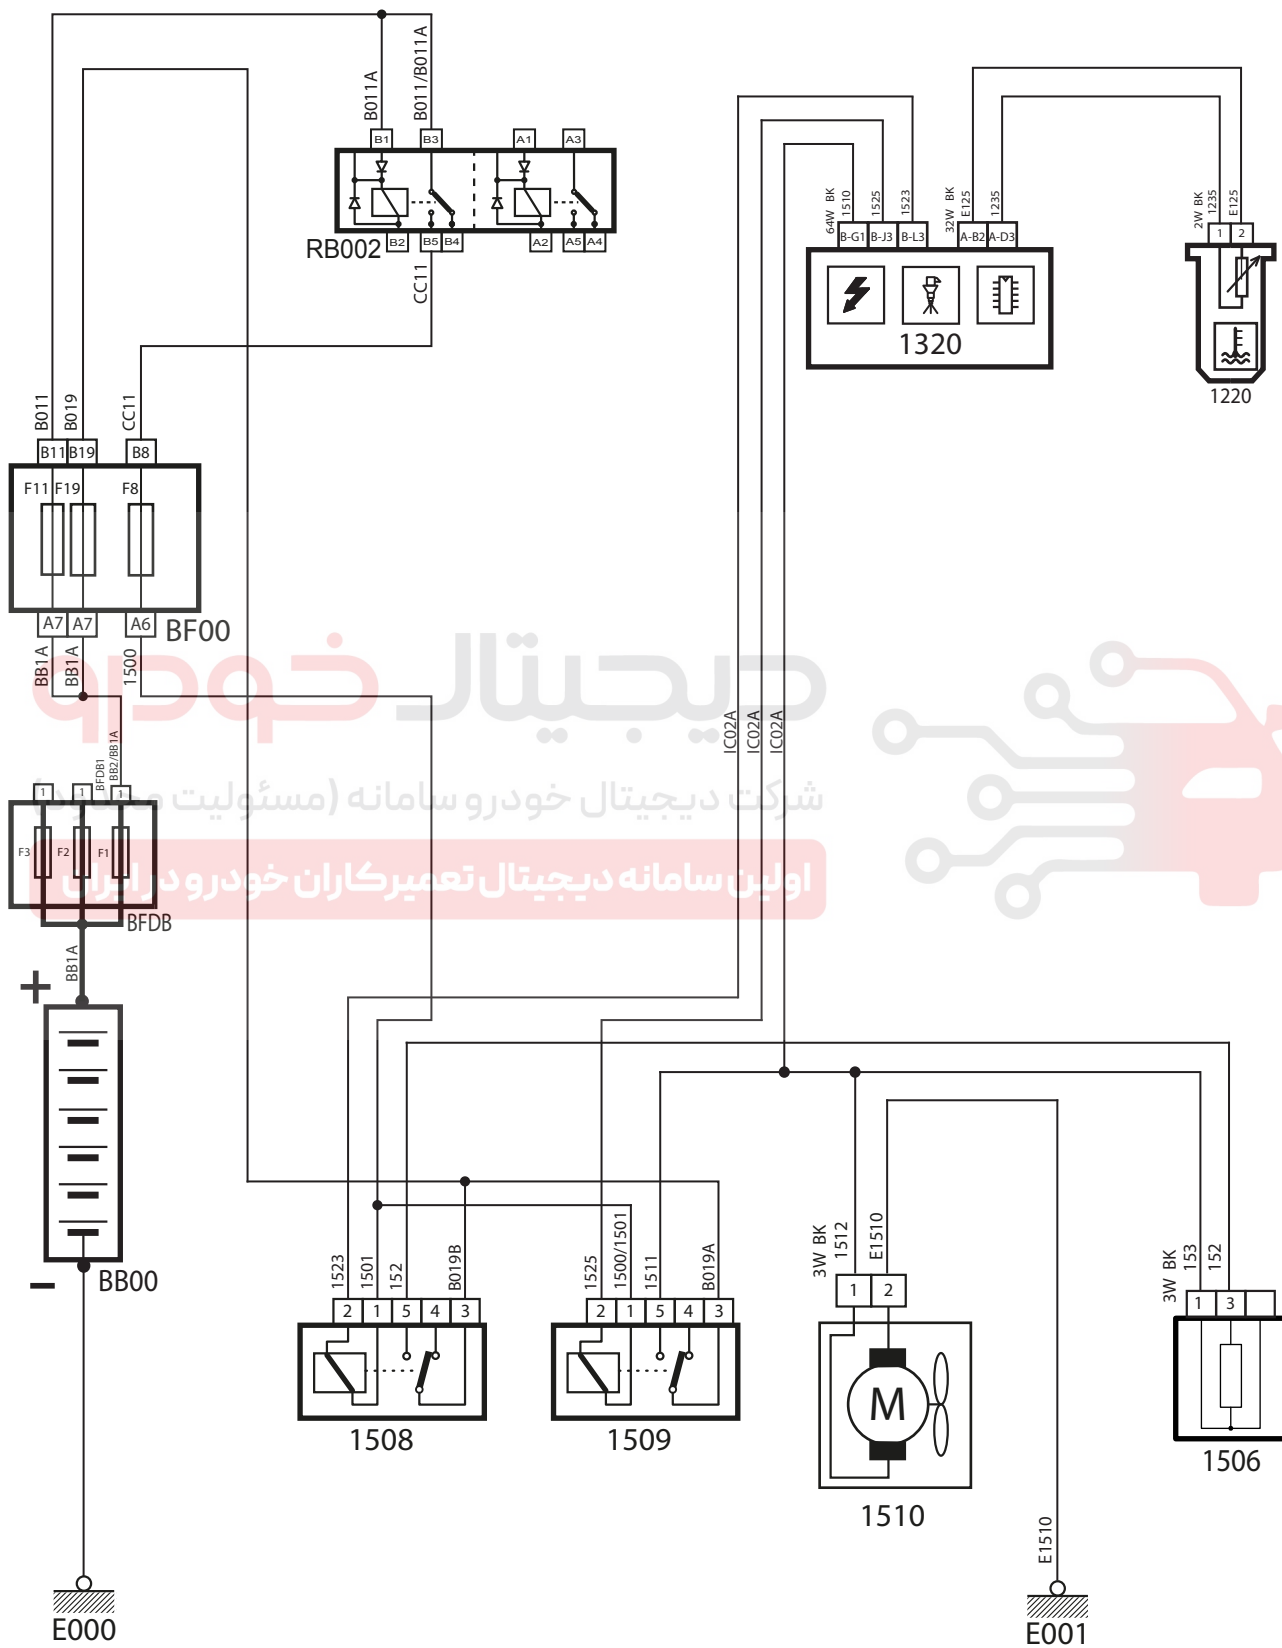

دیجیتال خودرو
شرکت دیجیتال خودرو سامانه (مسئولیت
اولین سامانه دیجیتال تعمیرکاران خودرو در ایران)