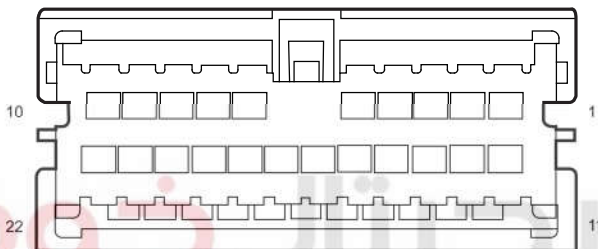

Engine W.H. Connector 2 Connecting Main W.H.

E42 Cabin Fuse Box E