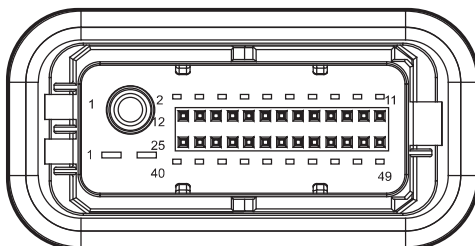

Defrosting

Connector	Name	Page
D01	Left Rearview Mirror	29
D14	Right Rearview Mirror	31
E42	Cabin Fuse Box E	16
F02	Cabin Fuse Box G	25
M07	BCM C1	20
T02	Rear Defroster Heating Wire +	34
T10	Rear Defroster Heating Wire -	34
G14	Body W.H. GND 3(terminal 1)	42
G15	Body W.H. GND 4(terminal 1)	42
G25	Tailgate W.H. GND (terminal 1)	43
I1_BT	Body W.H. Connector 1 Connecting Tailgate W.H.	25
I1_TB	Tailgate W.H. Connector 1 Connecting Body W.H.	34
I2_EM	Engine W.H. Connector 2 Connecting Main W.H.	16
I2_ME	Main W.H. Connector 2 Connecting Engine W.H.	21
I_BFLD	Body W.H. Connector Connecting FL Door W.H.	25
I_BFRD	Body W.H. Connector Connecting FR Door W.H.	26
I_FLDB	FL Door W.H. Connector Connecting Body W.H.	29
I_FRDB	FR Door W.H. Connector Connecting Body W.H.	31

I2_ME

Main W.H. Connector 2 Connecting Engine W.H.

D01 Left Rearview Mirror

I_BFLD

Body W.H. Connector Connecting FL Door W.H.

D14 Right Rearview

دیجیتال خودرو
 شرکت دیجیتال خودرو سامانه (مسئولیت محدود)
 اولین سامانه دیجیتال خودرو در ایران