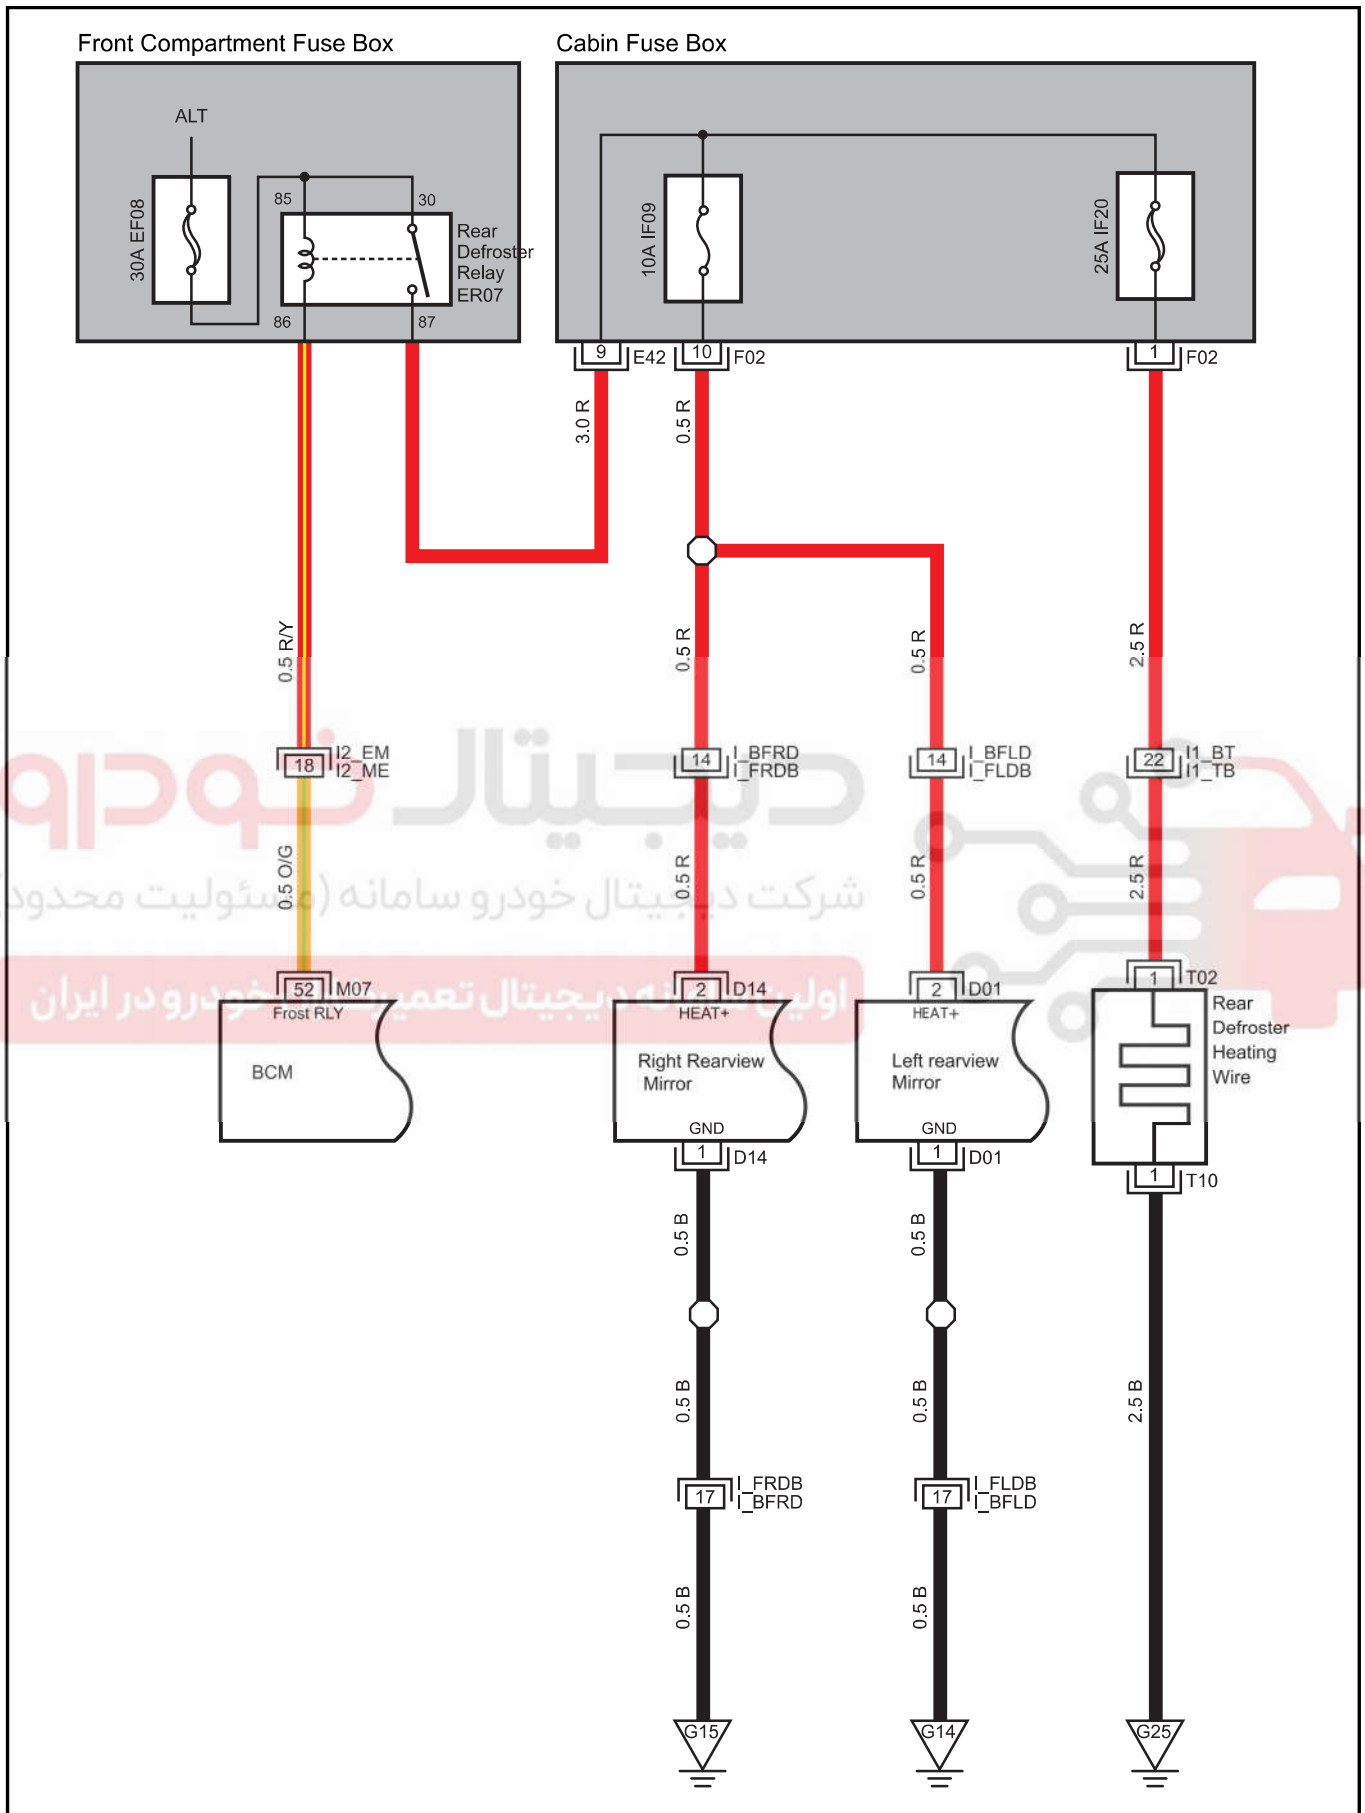

Defrosting

Connector	Name	Page
D01	Left Rearview Mirror	29
D14	Right Rearview Mirror	31
E42	Cabin Fuse Box E	16
F02	Cabin Fuse Box G	25
M07	BCM C1	20
T02	Rear Defroster Heating Wire +	34
T10	Rear Defroster Heating Wire -	34
G14	Body W.H. GND 3(terminal 1)	42
G15	Body W.H. GND 4(terminal 1)	42
G25	Tailgate W.H. GND (terminal 1)	43
I1_BT	Body W.H. Connector 1 Connecting Tailgate W.H.	25
I1_TB	Tailgate W.H. Connector 1 Connecting Body W.H.	34
I2_EM	Engine W.H. Connector 2 Connecting Main W.H.	16
I2_ME	Main W.H. Connector 2 Connecting Engine W.H.	21
I_BFLD	Body W.H. Connector Connecting FL Door W.H.	25
I_BFRD	Body W.H. Connector Connecting FR Door W.H.	26
I_FLDB	FL Door W.H. Connector Connecting Body W.H.	29
I_FRDB	FR Door W.H. Connector Connecting Body W.H.	31

شرکت دیجیتال خودرو (مسئولیت محدود)

اولین سامانه دیجیتال تعمیرکاران خودرو در ایران

I_FLDB

FL Door W.H. Connector Connecting Body W.H.

F02 Cabin Fuse Box G

I2_EM

Engine W.H. Connector 2 Connecting Main W.H.

E42 Cabin Fuse Box E

I2_ME

Main W.H. Connector 2 Connecting Engine W.H.

D01 Left Rearview Mirror

I_BFLD

Body W.H. Connector Connecting FL Door W.H.

D14 Right Rearview

دیجیتال خودرو
 شرکت دیجیتال خودرو سامانه (مسئولیت محدود)
 اولین سامانه دیجیتال خودرو در ایران