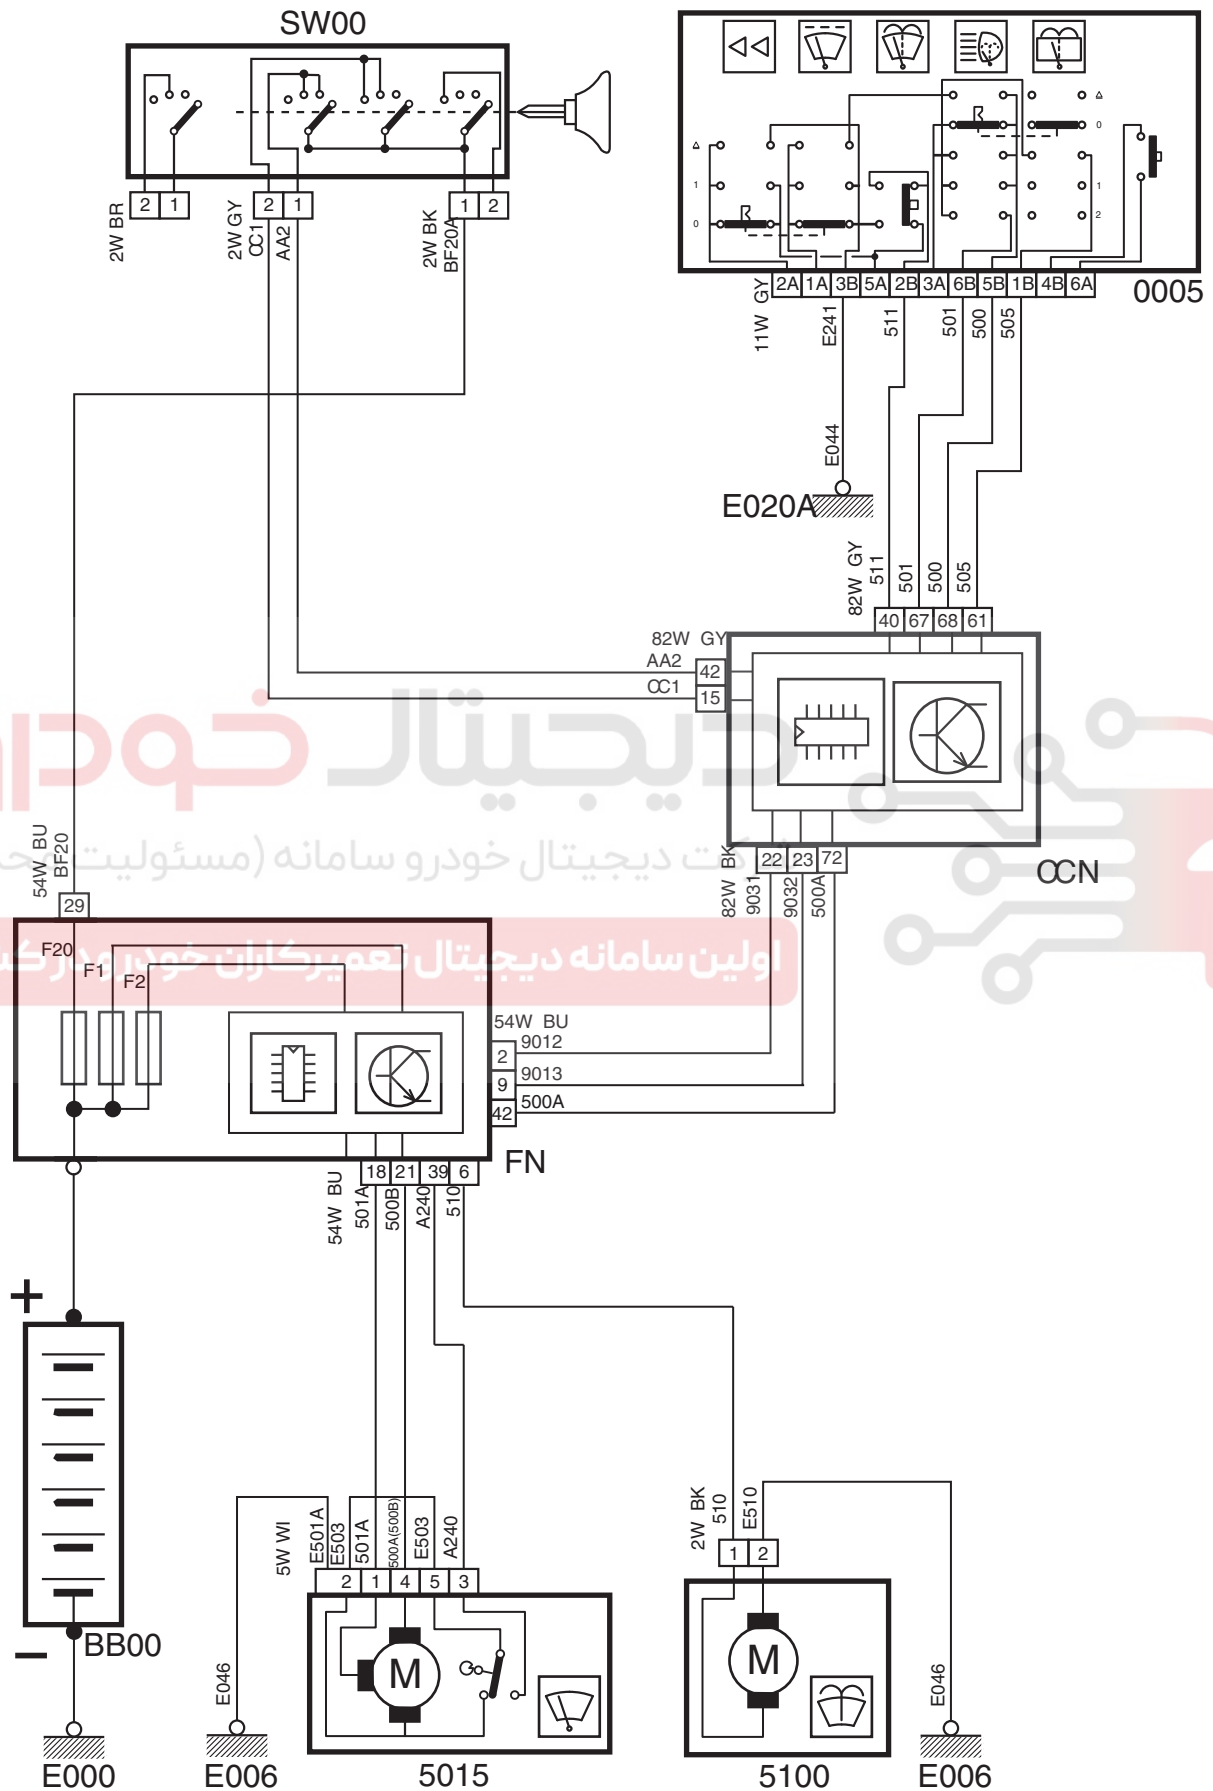

Wiper & Wash Pump - Dena SMS MUX

شرح	كد
باتري	BB00
سوئيچ	SW00
نود مركزي داخل اتاق	CCN
نود جلو	FN
دسته برف پاك كن	0005
پمپ شيشه شور	5100
موتور شيشه شور	5015

ديجيتال خودرو

شرکت دیجیتال خودرو سامانه (مسئولیت محدود)

اولین سامانه دیجیتال تعمیرکاران خودرو در کشور

Wiper & Wash Pump - Dena & Samand SMS MUX

دیجیتال خودرو
اولین سامانه دیجیتال تعمیرکاران خودرو در کشور