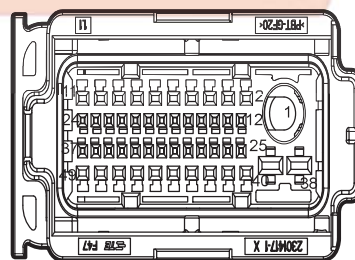

D35 Left Front Window  
Motor(Low Spec)

I1\_DF Left Front Door Harness to  
Body Harness

I1\_FD Body Harness to Left Front Door  
Harness

I2\_DF Right Front Door Harness to  
Body Harness

I2\_FD Body Harness to Right Front  
Door Harness

I2\_FM Body Harness to Main  
Harness II

I2\_MF Main Harness to Body  
Harness II

I3\_DF Left Rear Door  
Harness to Body Harness

شرکت دیجیتال خودرو سامانه (مسئولیت محدود)  
اولین سامانه دیجیتال تعمیرکاران خودرو در ایران