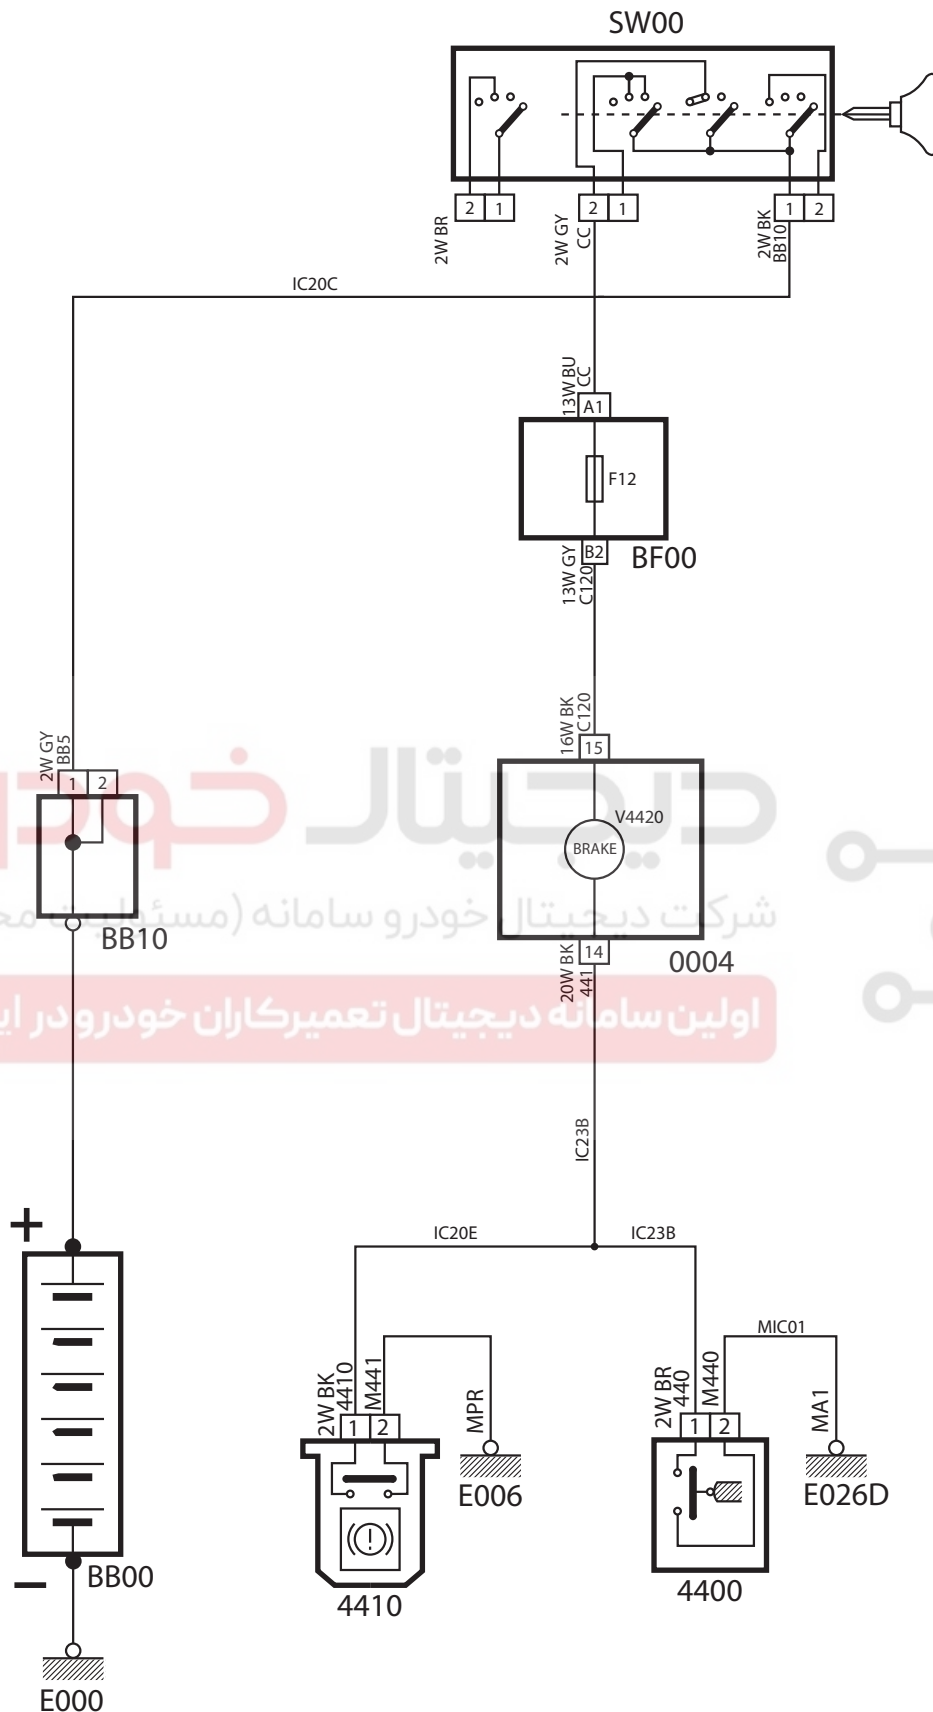

دیجیتال خودرو
شرکت دیجیتال خودرو سامانه (مسئله محدود)
اولین سامانه دیجیتال تعمیرکاران خودرو در ایران