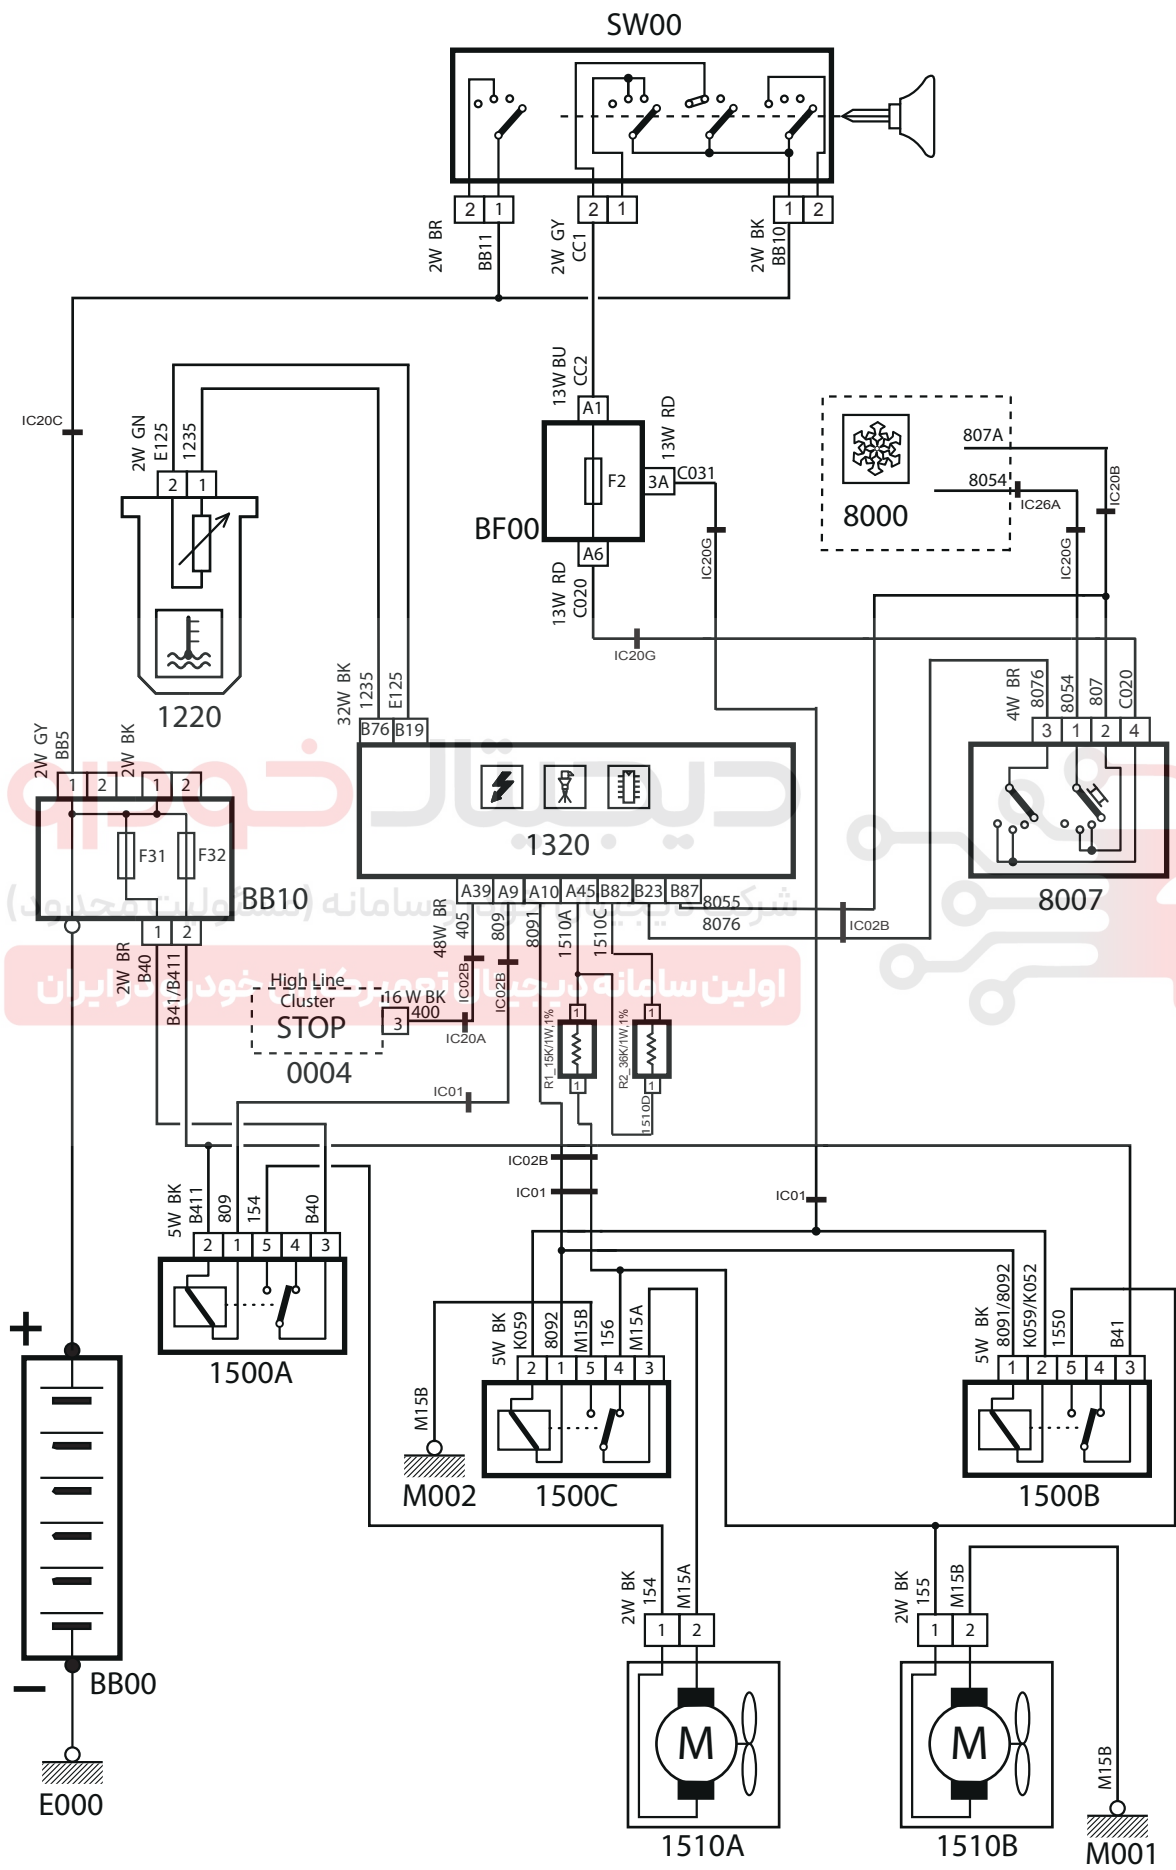

Engine cooling fan- 405 GLX XU7 Siemens

شرح	كد
باتري	BB00
جعبه فيوز كالسكه اي	BB10
جعبه فيوز	BF00
سوئيچ	SW00
نمايشگر جلو آمپر	0004
ECU موتور	1320
سنسور دماي مایع خنك كننده	1220
سوئيچ سه مرحله اي	8007
شرکت دیجی‌تال خودرو سامانه (مسئولیت محدود)	1500A
اولین سامانزله فن دور تند تعمیرکاران خودرو در ایران	1500B
رله فن موازي كن	1500C
فن سمت راننده	1510A
فن سمت شاگرد	1510B
کلید A/C	8000

Engine Cooling FAN System- 405 XU7 GLX siemens Petrol

Updated according 1393-246

Engine Cooling FAN System- 405 XU7 GLX siemens Petrol