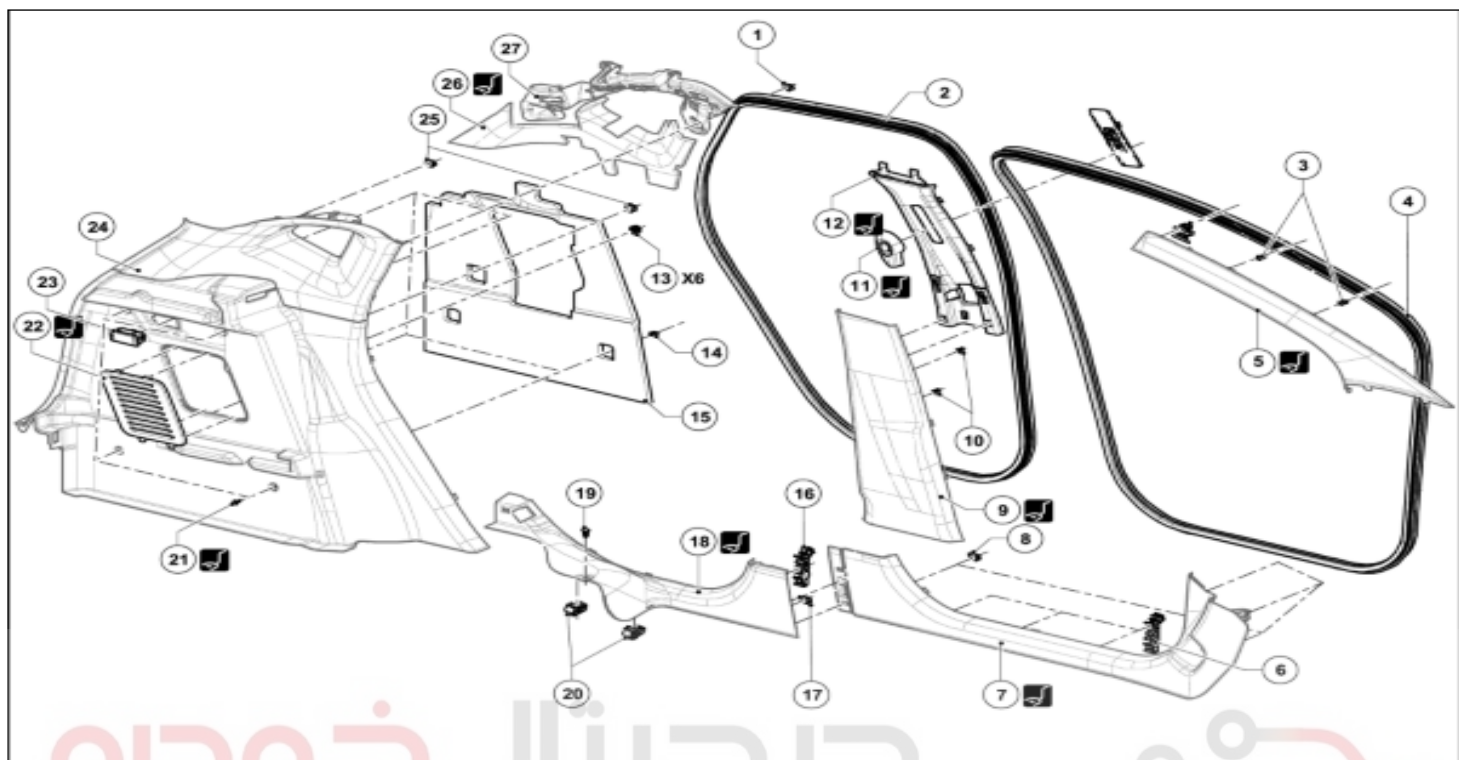

تزئینات جانبی داخلی : نقشه توضیحات

دیجیتال خودرو

شرکت دیجیتال خودرو سامانه (مسئولیت محدود)

کلید تصاویر: توضیحات

اولین سامانه دیجیتال تعمیرکاران خودرو در ایران

اطلاعات	نام اجزاء	علائم
	خار پلاستیکی	1
	نوار آب بندی دور درب عقب	2
	خار پلاستیکی	۳
	نوار آب بندی دور درب جلو	۴
	قاب ستون سمت شیشه جلو	۵
	خار پلاستیکی	۶
	قاب رکاب جلو	۷
	خار پلاستیکی	۸
	قاب پائینی ستون وسط	۹
	خار پلاستیکی	۱۰
	کاور پیچ مکانیزم برگرداننده کمر بند ایمنی جلو	۱۱
	قاب بالایی ستون وسط	۱۲
	خار پلاستیکی	۱۳
	خار پلاستیکی	۱۴
	عایق صوتی	۱۵
	خار پلاستیکی	۱۶
	خار پلاستیکی	۱۷
	قاب رکاب عقب	۱۸
	خار پلاستیکی	۱۹
	خار پلاستیکی	۲۰
	خار پلاستیکی	۲۱
	درپوش تهویه	۲۲
	چراغ محفظه بار	۲۳
	تزئینات محفظه چرخ عقب	۲۴
	خار پلاستیکی	۲۵
	شل گیر عقب	۲۶
	پایه نگهدارنده شل گیر عقب	۲۷

REPAIR-70x02x05-02x50-1-8-1.xml