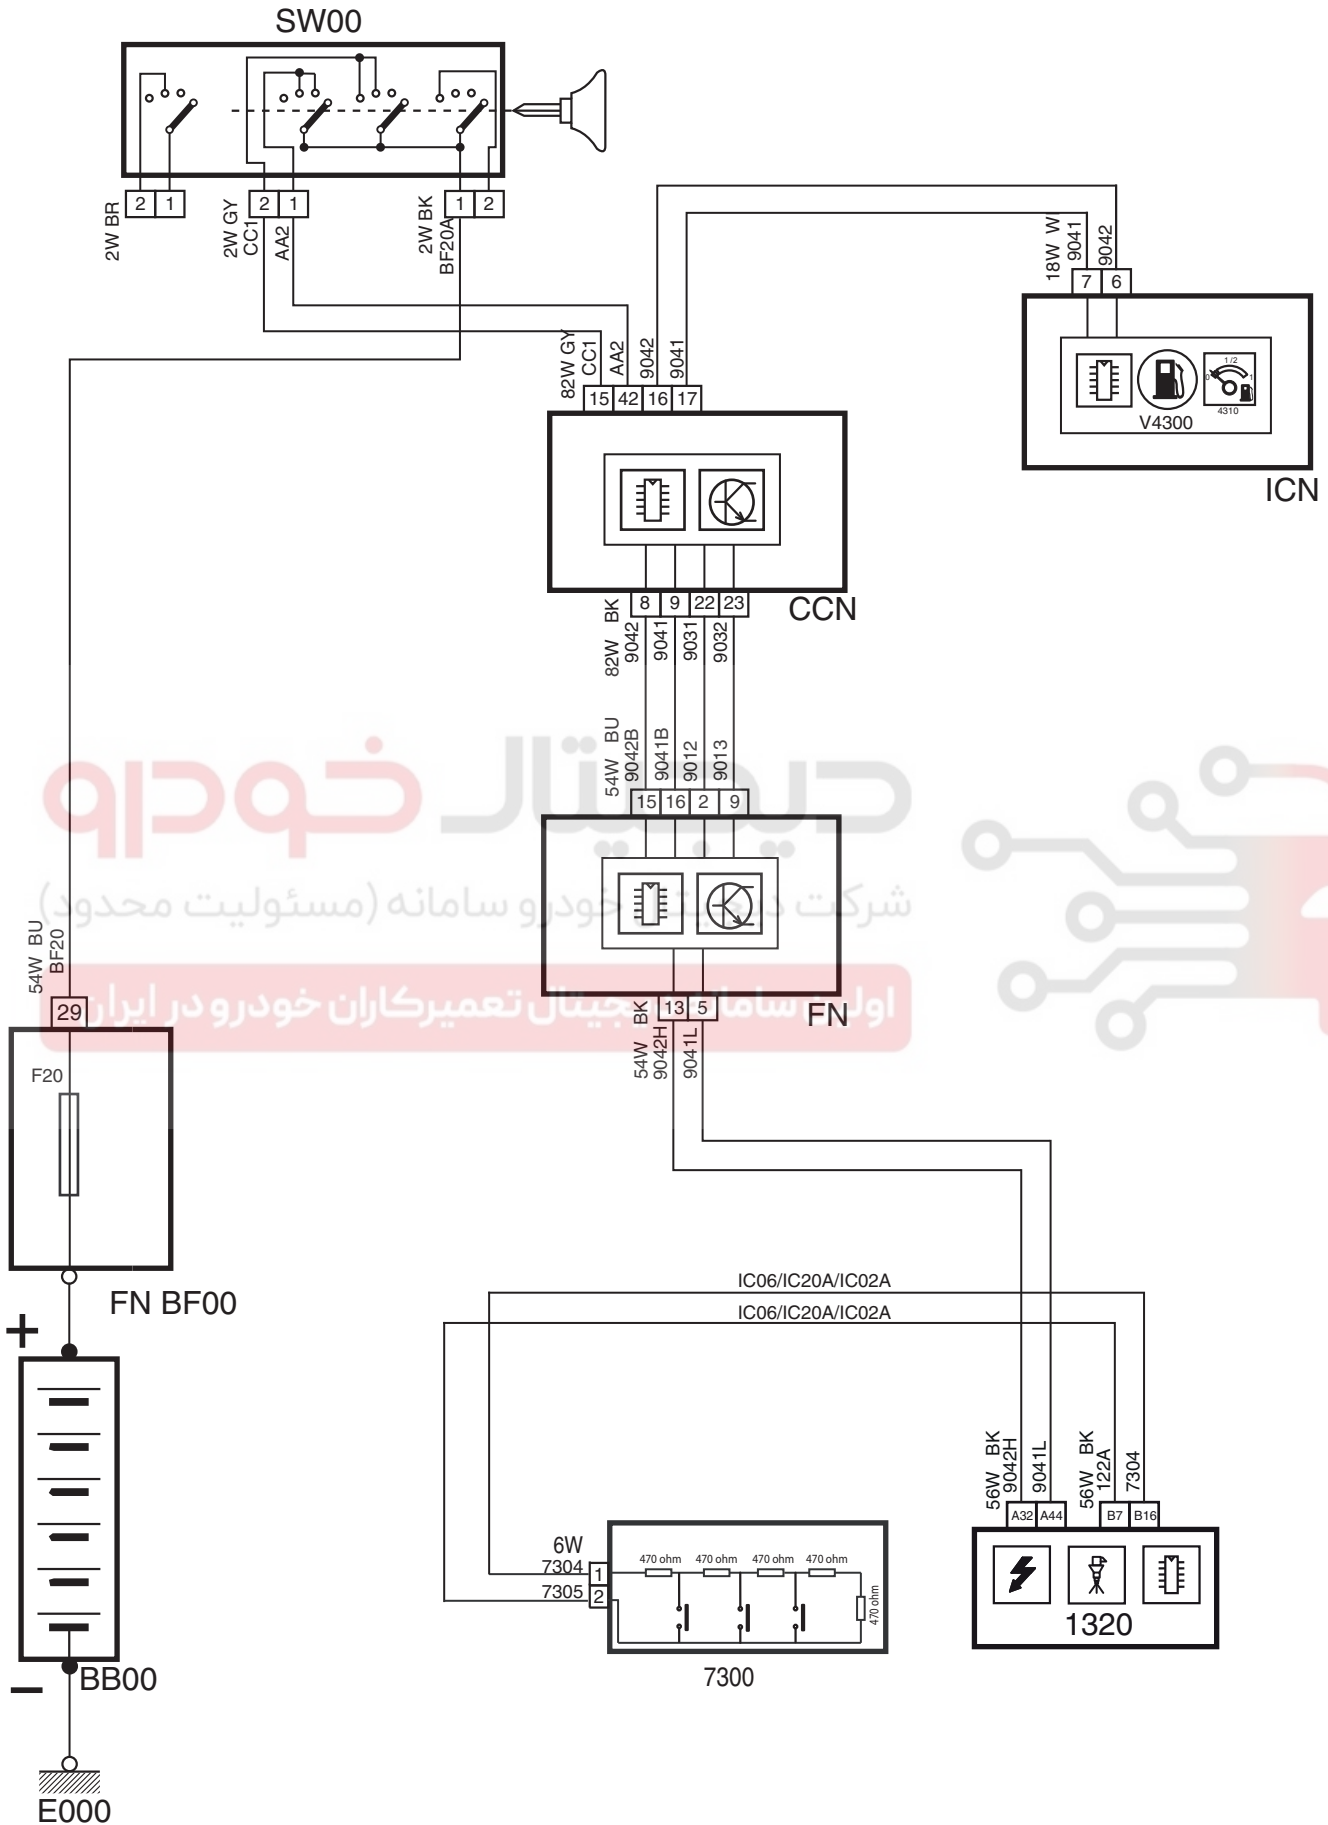

Cruise Control- Dena SMS MUX Bosch ME17

شرح	کد
باتری	BB00
فیوز نود جلو	FN BFOO
سوئیچ	SW00
نود مرکزی داخل اتاق	CCN
نود جلو آمپر	ICN
نود جلو	FN
کروز کنترل	7300
کنترل یونیت موتور	1320

دیجیتال خودرو  
شرکت دیجیتال خودرو سامانه (مسئولیت محدود)

اولین سامانه دیجیتال تعمیرکاران خودرو در ایران

Cruise Control- Dena SMS MUX Bosch ME17

دیجیتال خودرو  
شرکت دیجیتال خودرو سامانه (مسئولیت محدود)  
اول سامانه جیان تعمیرکاران خودرو در ایران