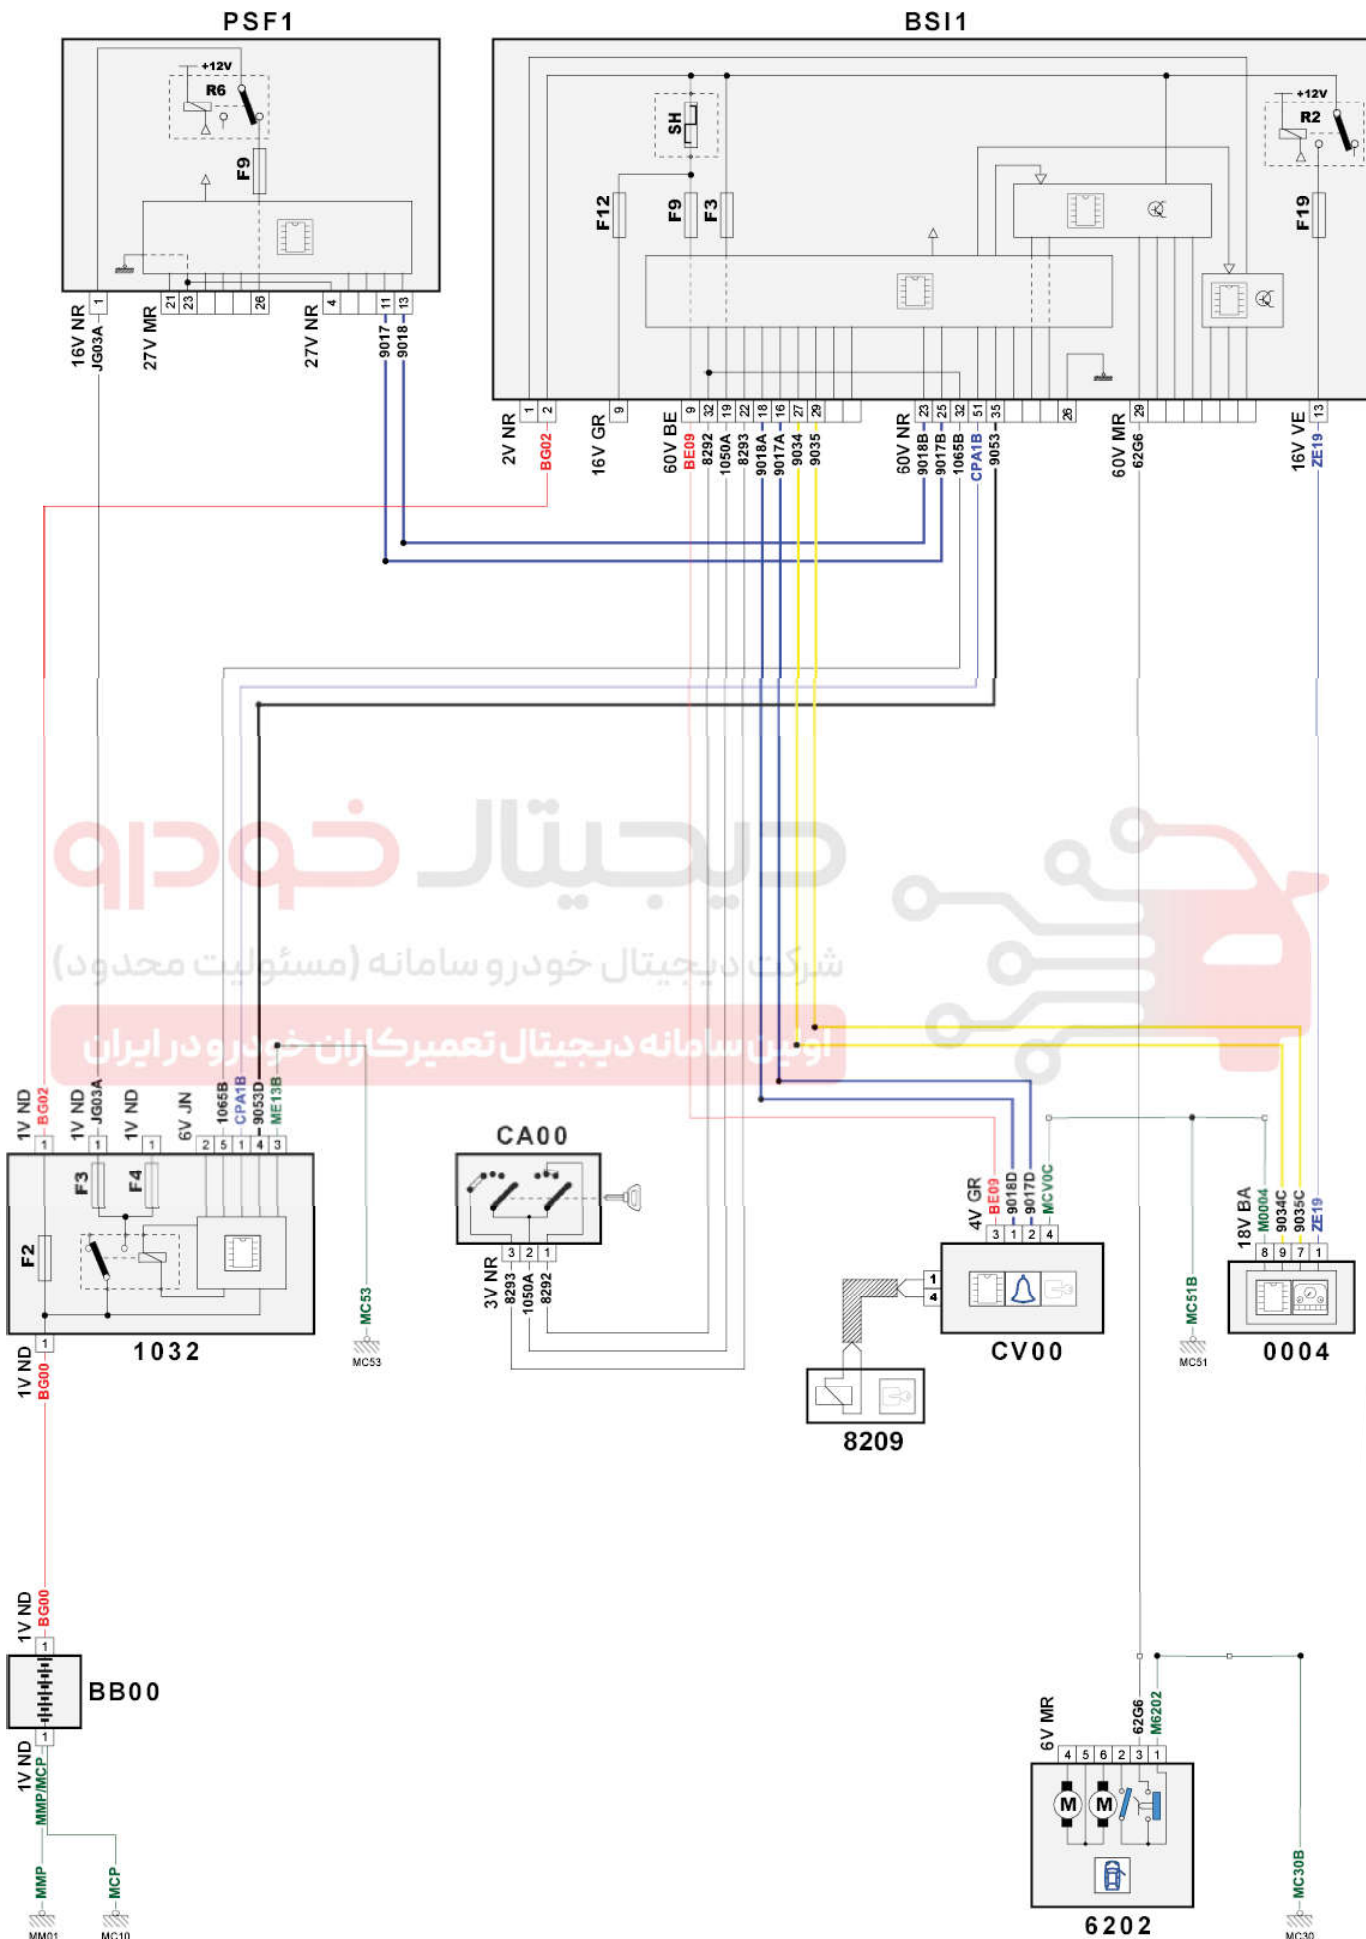

Key In Ignition Information

دیجیتال خودرو
 شرکت دیجیتال خودرو سامانه (مسئولیت محدود)
 اولین سامانه دیجیتال تعمیرکاران خودرو در ایران

Key In Ignition Information

item code	description	information
0004	null	/ instrument panel
1032	null	electrical supplies protection and management unit
6202	null	driver's side front door lock assembly
BB00	null	ancillaries battery
BSI1	null	built-in systems interface
CA00	null	ignition switch
CV00	null	control under the steering wheel
E917	null	crimp one information (or equipotential 917) wire
E917A	null	crimp one information (or equipotential 917A) wire
E918	null	crimp one information (or equipotential 918) wire
E918A	null	crimp one information (or equipotential 918A) wire
E934	null	crimp one information (or equipotential 934) wire
E935	null	crimp one information (or equipotential 935) wire
E953	null	crimp one information (or equipotential 953) wire
EM30A	null	crimp earth (earth point number 30A)
EM51B	null	crimp earth (earth point number 51B)
EM53	null	crimp earth (earth point number 53)
EM70	null	crimp earth (earth point number 70)
MC10	null	body earth point number 10
MC30B	null	body earth point number 30B
MC51B	null	body earth point number 51
MC53B	null	body earth point number 53B
MM01	null	engine earth point number 01
PSF1	null	engine compartment connection board-fuse box