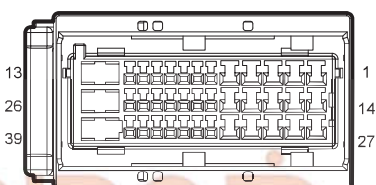

I1_MF Main Harness to Body Harness 1