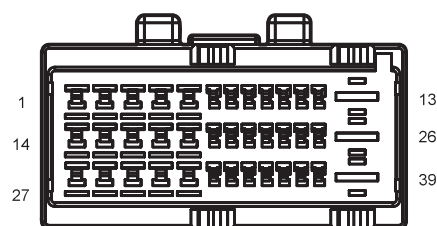

دیجیتال خودرو

شرکت دیجیتال خودرو سامانه (مسئولیت محدود)

اولین سامانه دیجیتال تعمیرکاران خودرو در ایران

M05 BCM C1

F01 BCM C2

I1_FM Body Harness to Main Harness 1

I1_MF Main Harness to Body Harness 1

I1_MR Main Harness to Roof Harness

I1_RM Roof Harness to Main Harness 1

شرکت دیجیتال خودرو (مسئولیت محدود)

R02 Left Rear Side Lamp

R10 Right Rear Side Lamp

R11 Front Inner Roof Lamp

اولین سامانه دیجیتال تعمیرکاران خودرو در ایران

R13 Rear Roof Lamp-without Sunroof