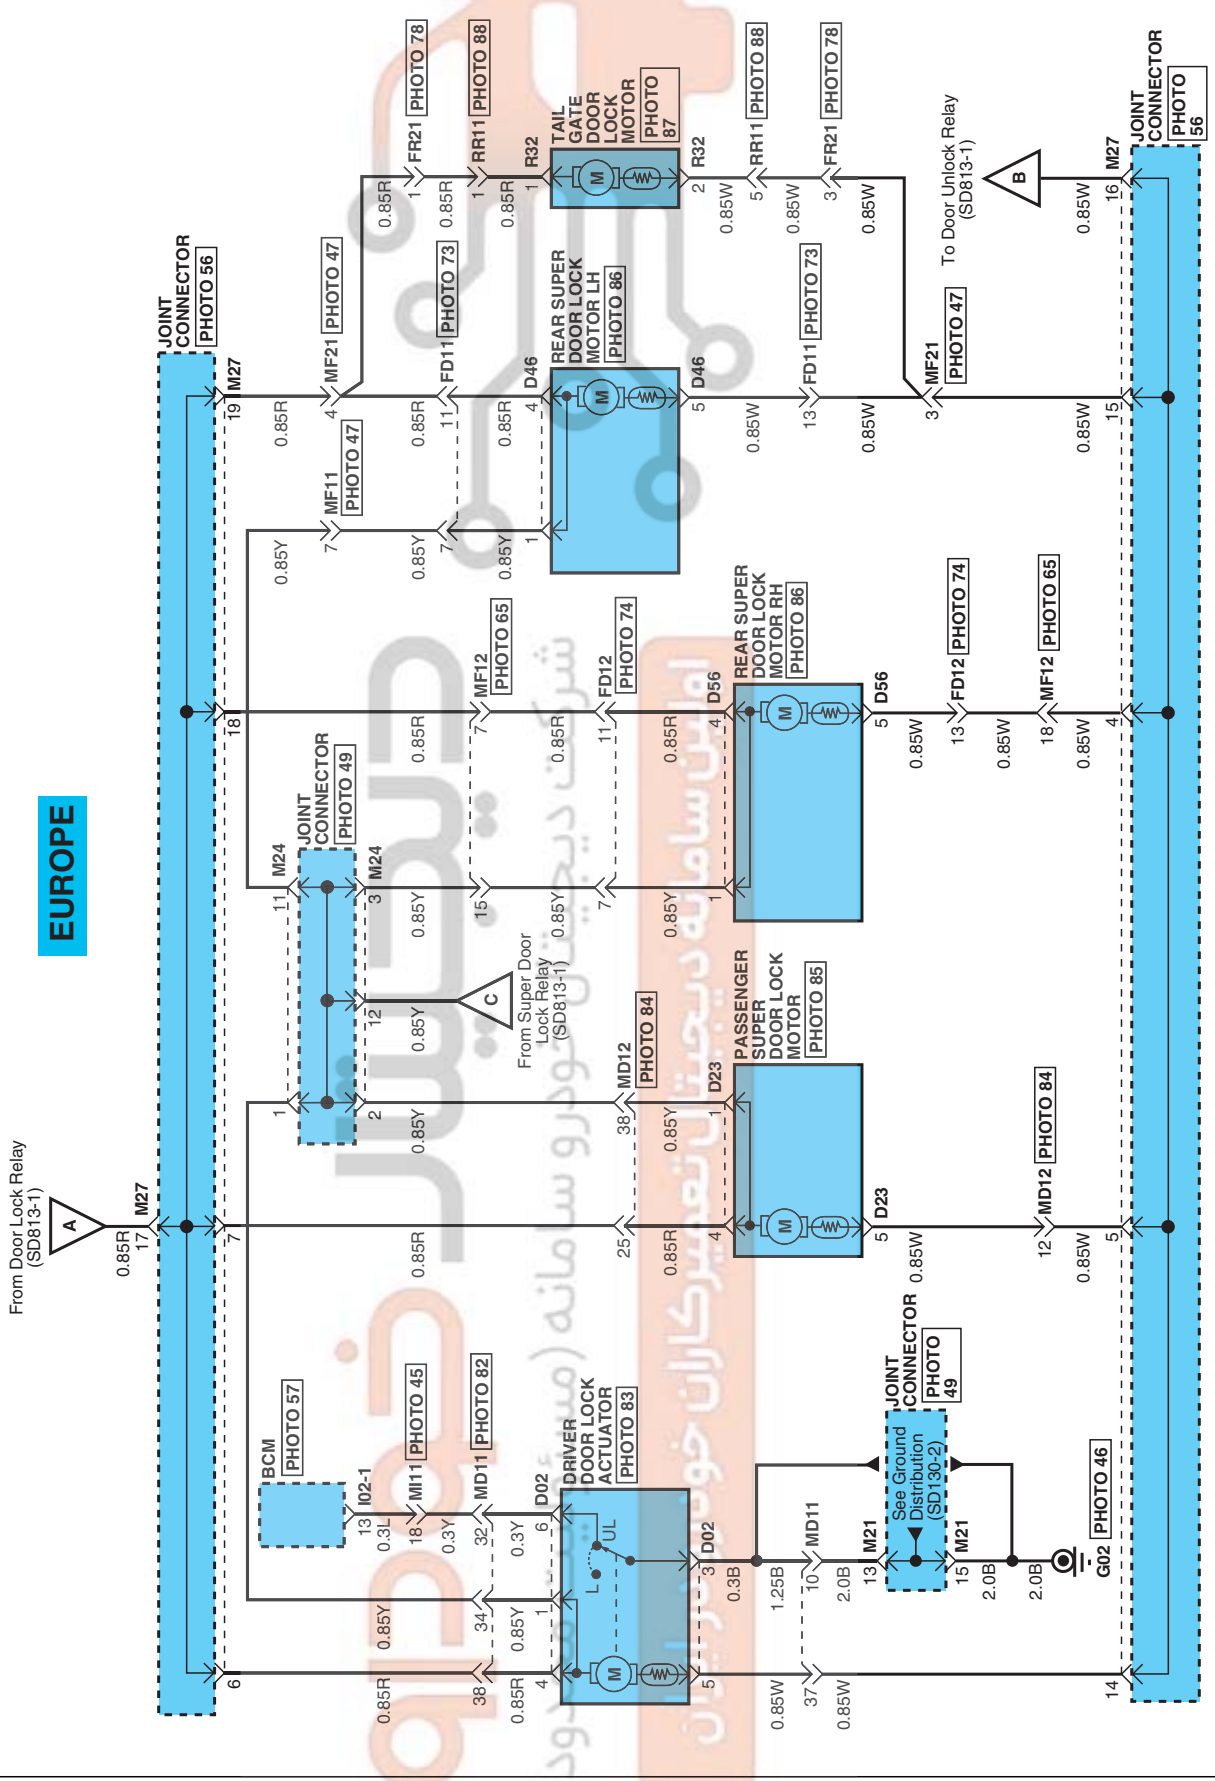

POWER DOOR LOCKS

POWER DOOR LOCKS (3)

SD813-3

EUROPE

POWER DOOR LOCKS

POWER DOOR LOCKS (4)

SD813-4

<p>D02</p>  <p>D42/D52</p> <p>KET_SWP_06F_B</p>	<p>D08</p>  <p>D46/D56</p>  <p>KET_SWP_06E_B</p>	<p>I02-3</p>  <p>I61</p>  <p>KET_SWP_02F_B</p>
--	--	--

<p>D22</p>  <p>KET_SWP_02F_B</p>	<p>BLANK</p> <p>KET_SWP_06E_B</p>	<p>M13</p>  <p>AMP_0925_20F_W</p>
--	--	--

<p>D23</p>  <p>KET_SWP_06F_B</p>	<p>I02-2</p>  <p>AMP_0407_16F_Y_HD</p>	<p>R32</p>  <p>KET_SSD_06F_B</p>
--	--	--