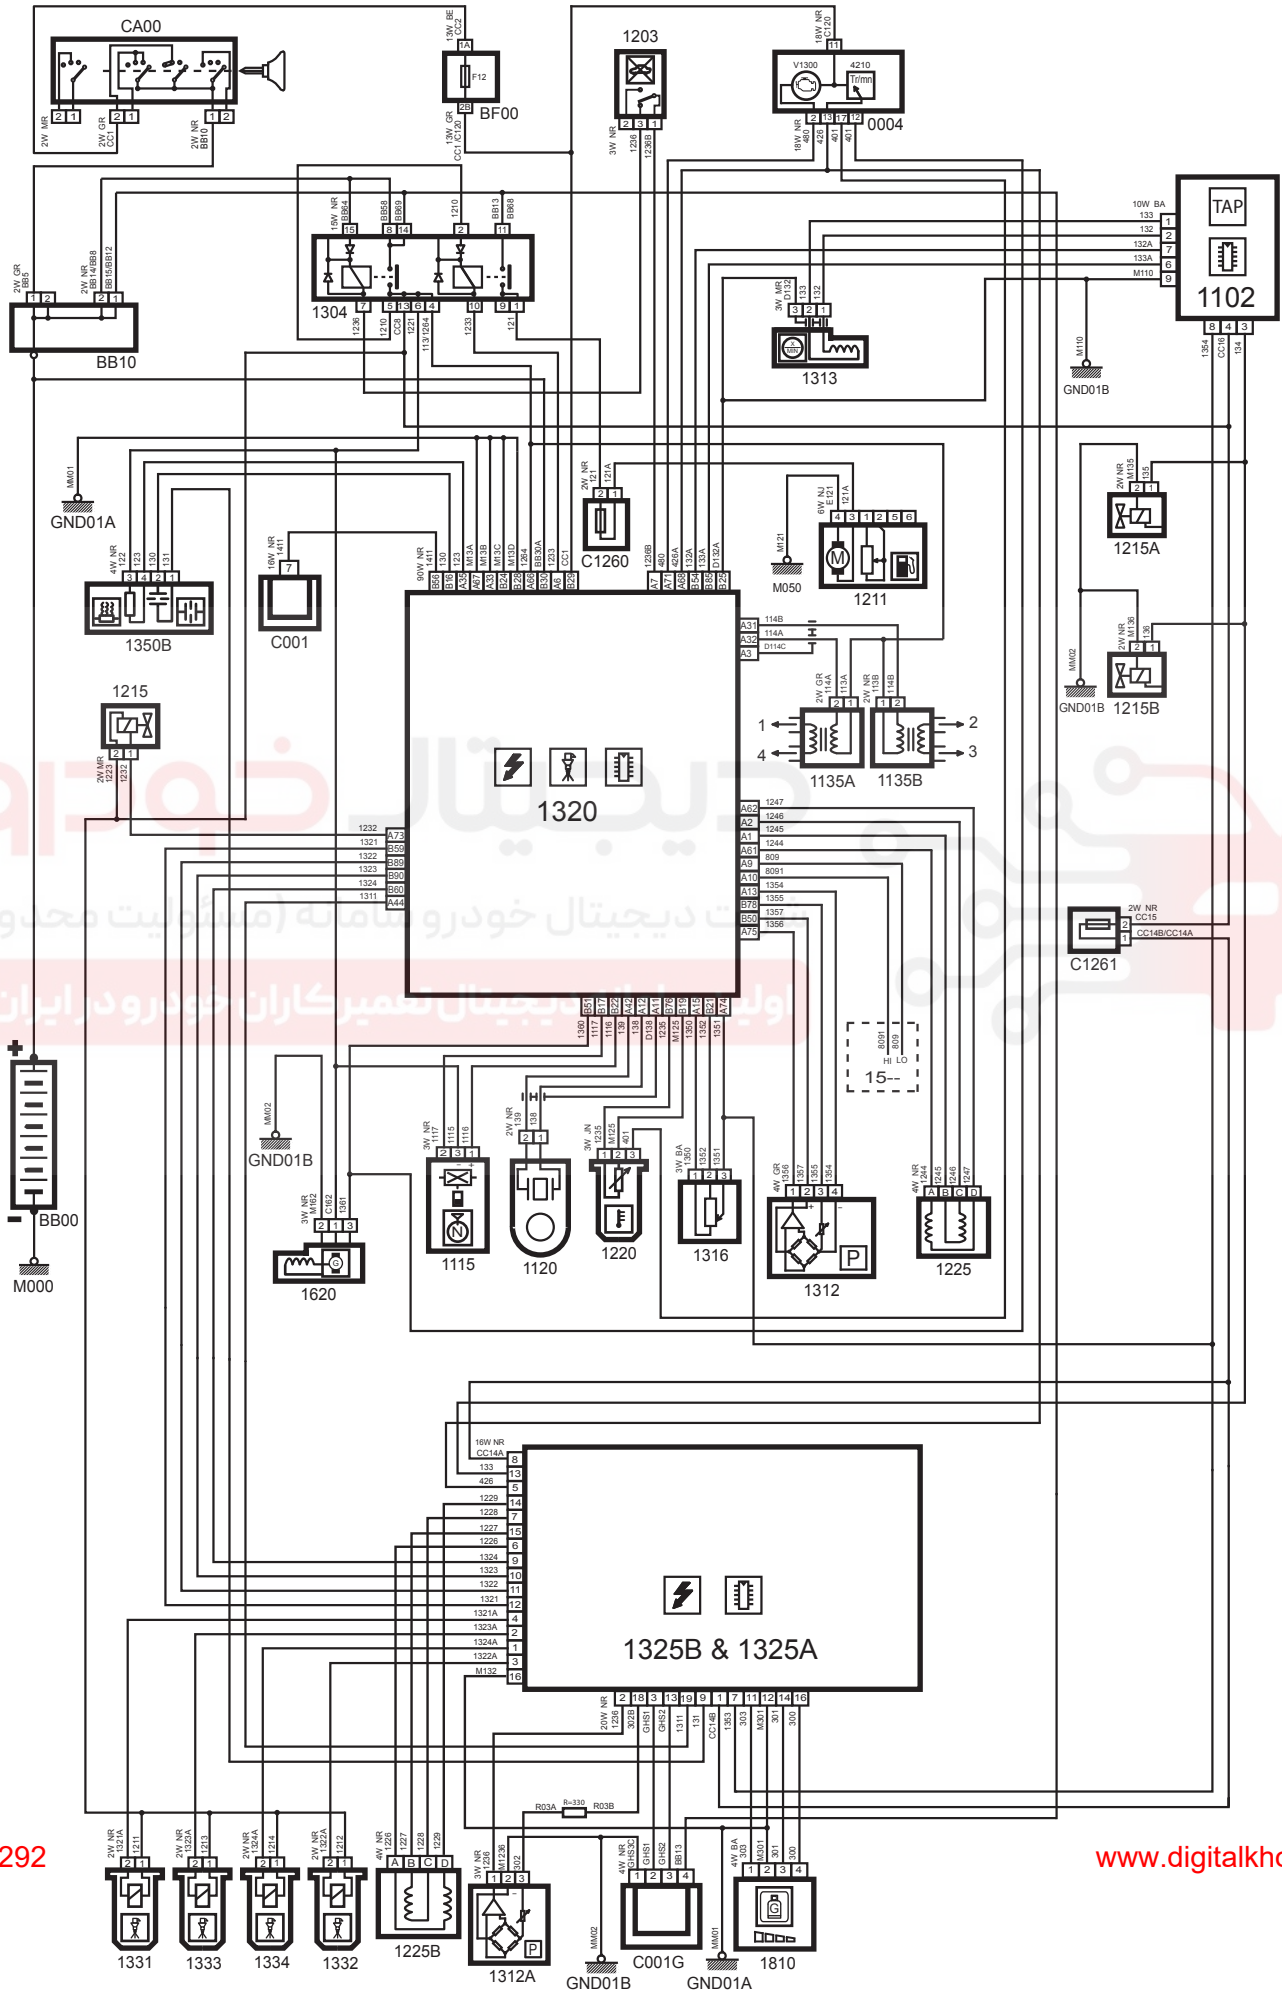

ROA\_OHV\_CNG\_OMVL

10/10/2007

OMVL	
شرح قطعه	کد
باطری	BB00
جعبه تقسیم	BB10
جعبه فیوز	BFOO
کانکتور عیب یاب	C001
کانکتور عیب یاب سیستم گاز	C001G
فیوز پمپ بنزین	C1260
فیوز ECU گاز	C1261
سونیچ	CA00
اتصال بدنه	GND01A
اتصال بدنه	GND01B
انشعاب منفی باتری (بدنه)	M000
ادونسر	1102
سنسور موقعیت میل سوپاپ	1115
ناک سنسور	1120
سونیچ اینرسی	1203
پمپ بنزین برقی	1211
شیر برقی کنیستر	1215
سنسور دمای آب	1220
استپر موتور	1225
رله دوپل	1304
سنسور فشار هوای ورودی	1312
سنسور دور موتور	1313
پتانسیومتر دریچه گاز	1316
(موتور کنترل یونیت) ECU	1320
انژکتور 1	1331
انژکتور 2	1332
انژکتور 3	1333
انژکتور 4	1334
سنسور سرعت خودرو	1620
کلید تبدیل سوخت	1810
کوئل	1135A
کوئل	1135B
شیر برقی سر رگلاتور	1215A
شیر برقی سر رگلاتور	1215B
تنظیم کننده جریان گاز-موتور پله ای	1225B
سنسور فشار گاز ورودی رگلاتور	1312A
واحد کنترل الکتریکی سیستم گاز	1325A
سنسور اکسیژن	1350B