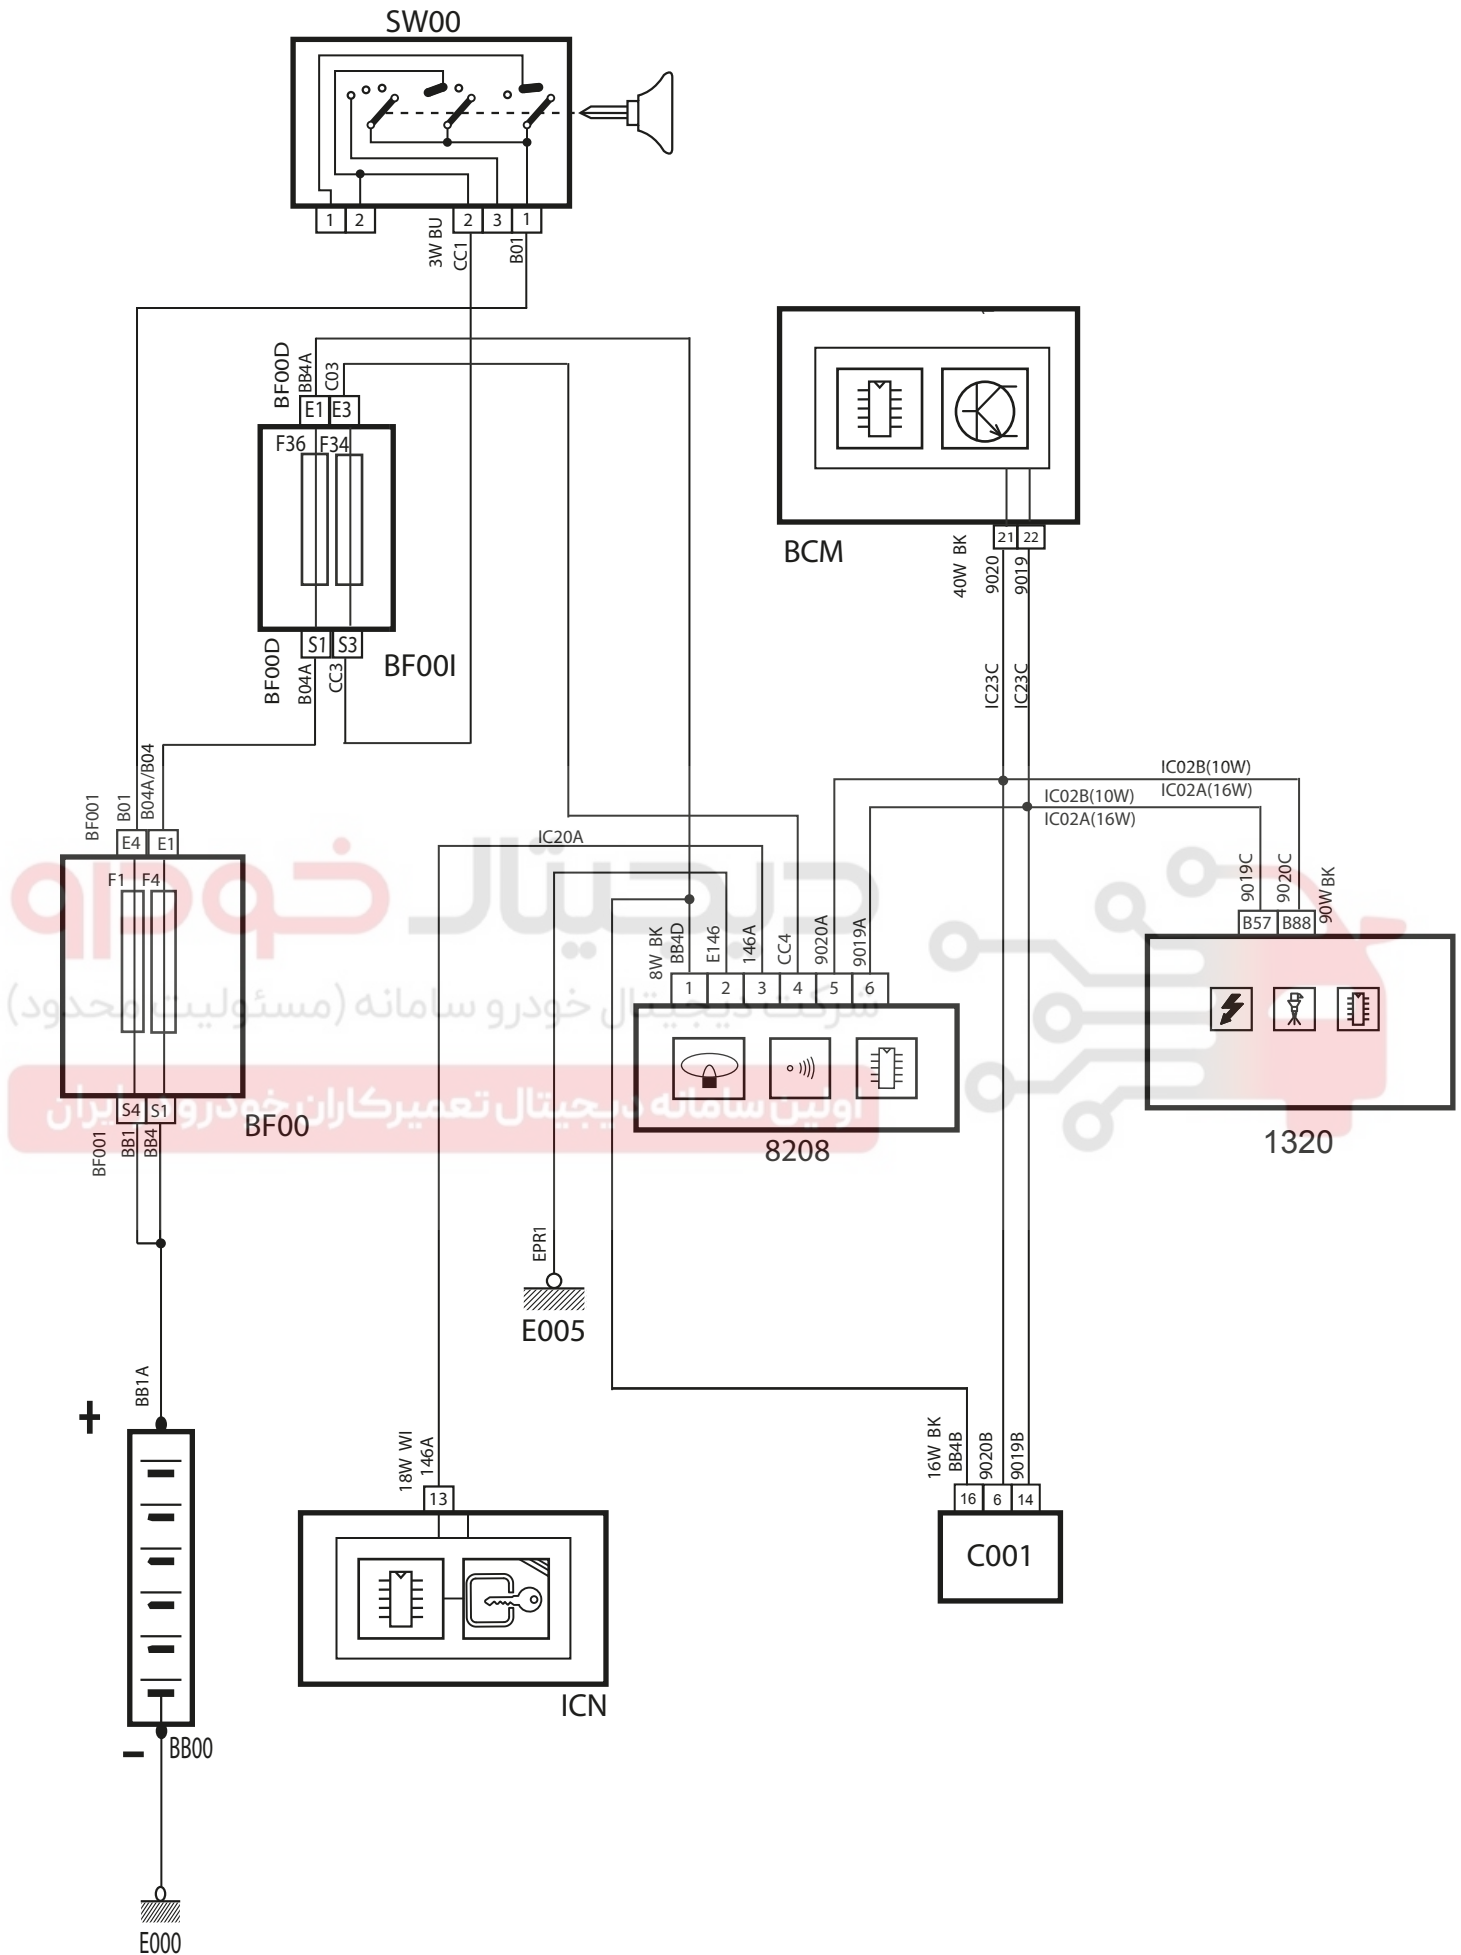

Immobilizer - P6L ECO MUX CRUOSE