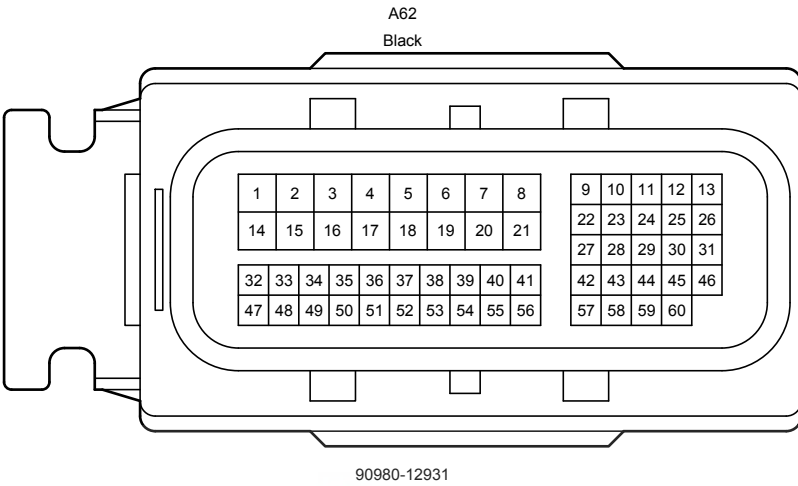

Stop & Start System (From Oct. 2015 Production)