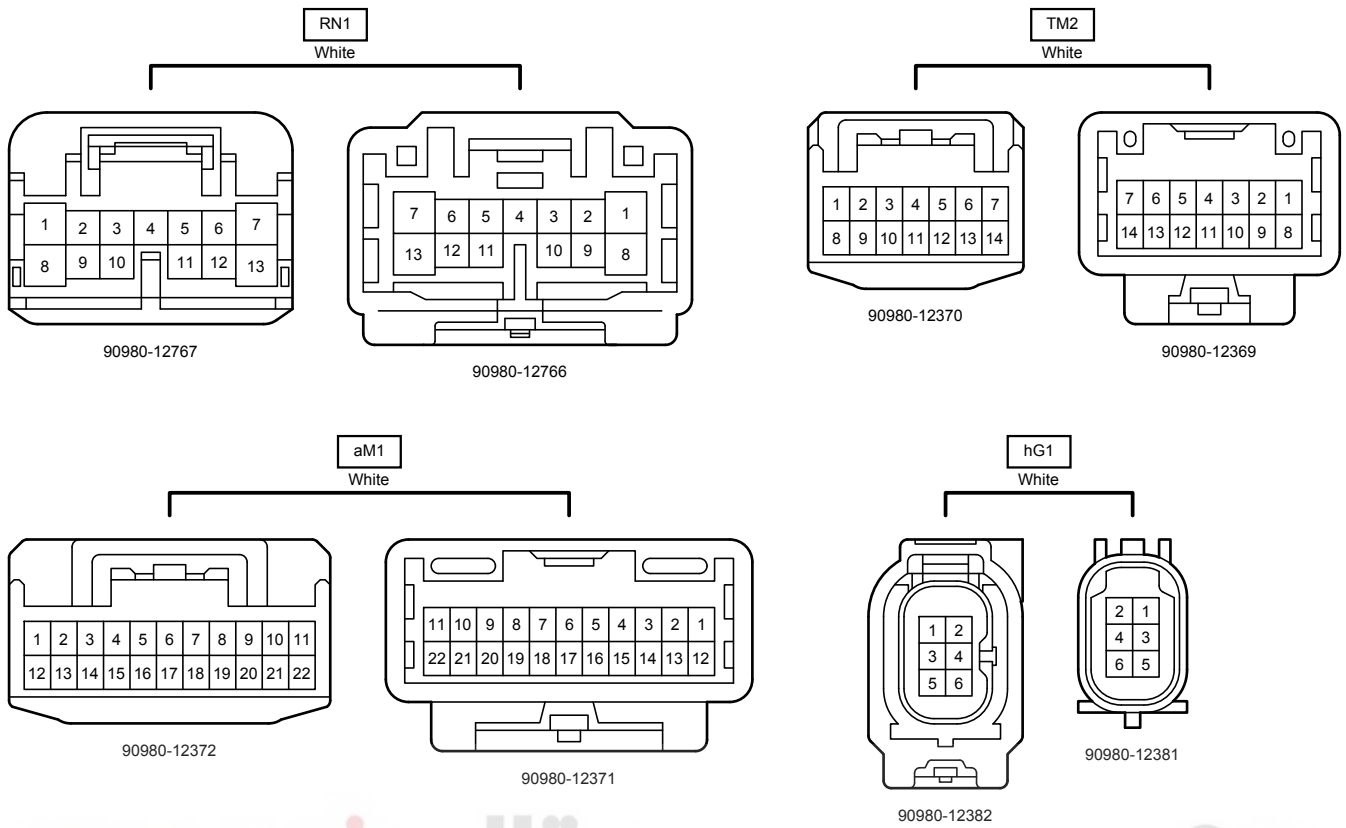

90980-12770

GQ1
White

90980-12741

90980-12740

Stop & Start System (From Oct. 2015 Production)

دیجیتال خودرو

شرکت دیجیتال خودرو سامانه (مسئولیت محدود)

اولین سامانه دیجیتال تعمیرکاران خودرو در ایران