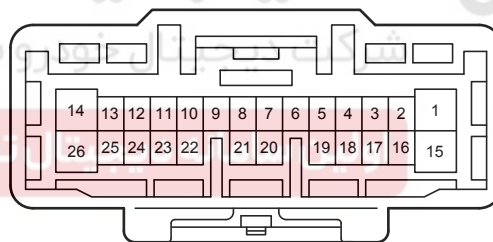

GM7
Blue

90980-12737

90980-12736

GM8
Gray

90980-12735

90980-12734

GN1
White

90980-12771