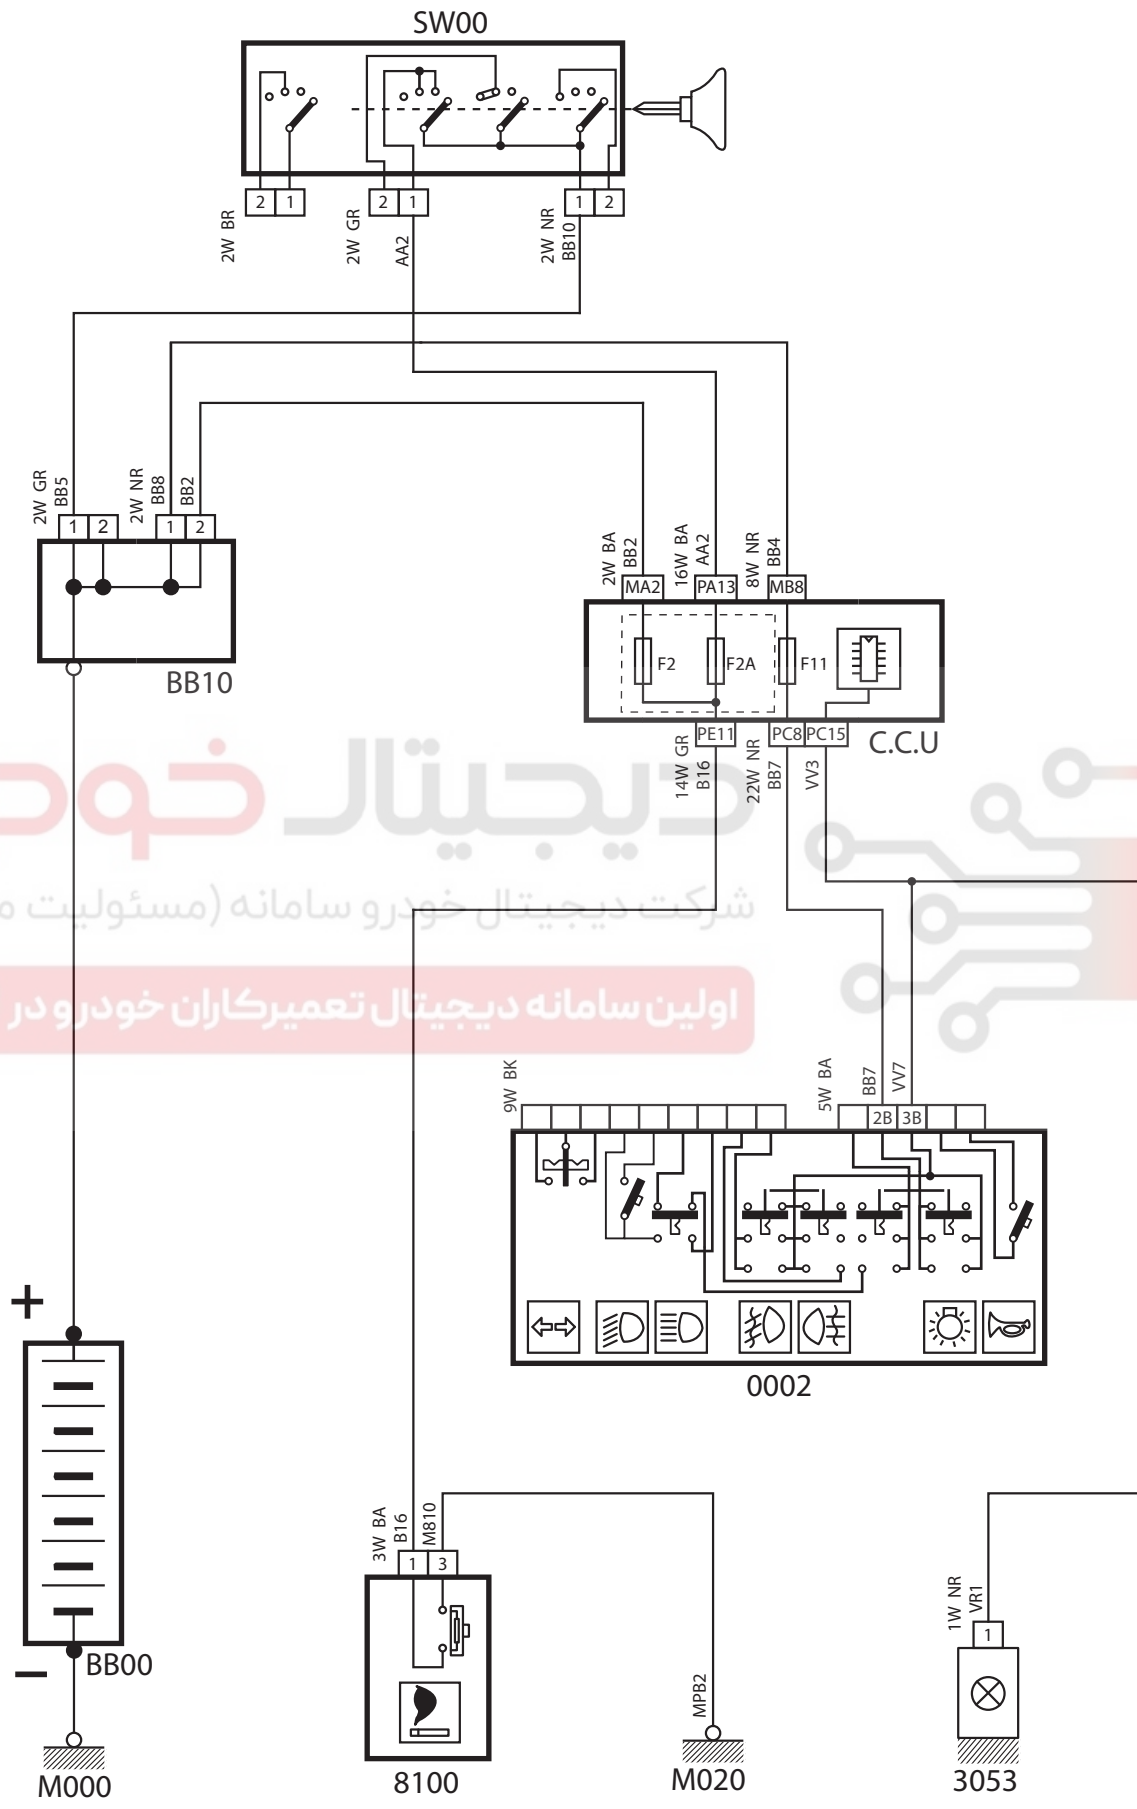

Cigar Lighter PARS XUM

دیجیتال خودرو
شرکت دیجیتال خودرو سامانه (مسئولیت محدود)
اولین سامانه دیجیتال تعمیرکاران خودرو در ایران