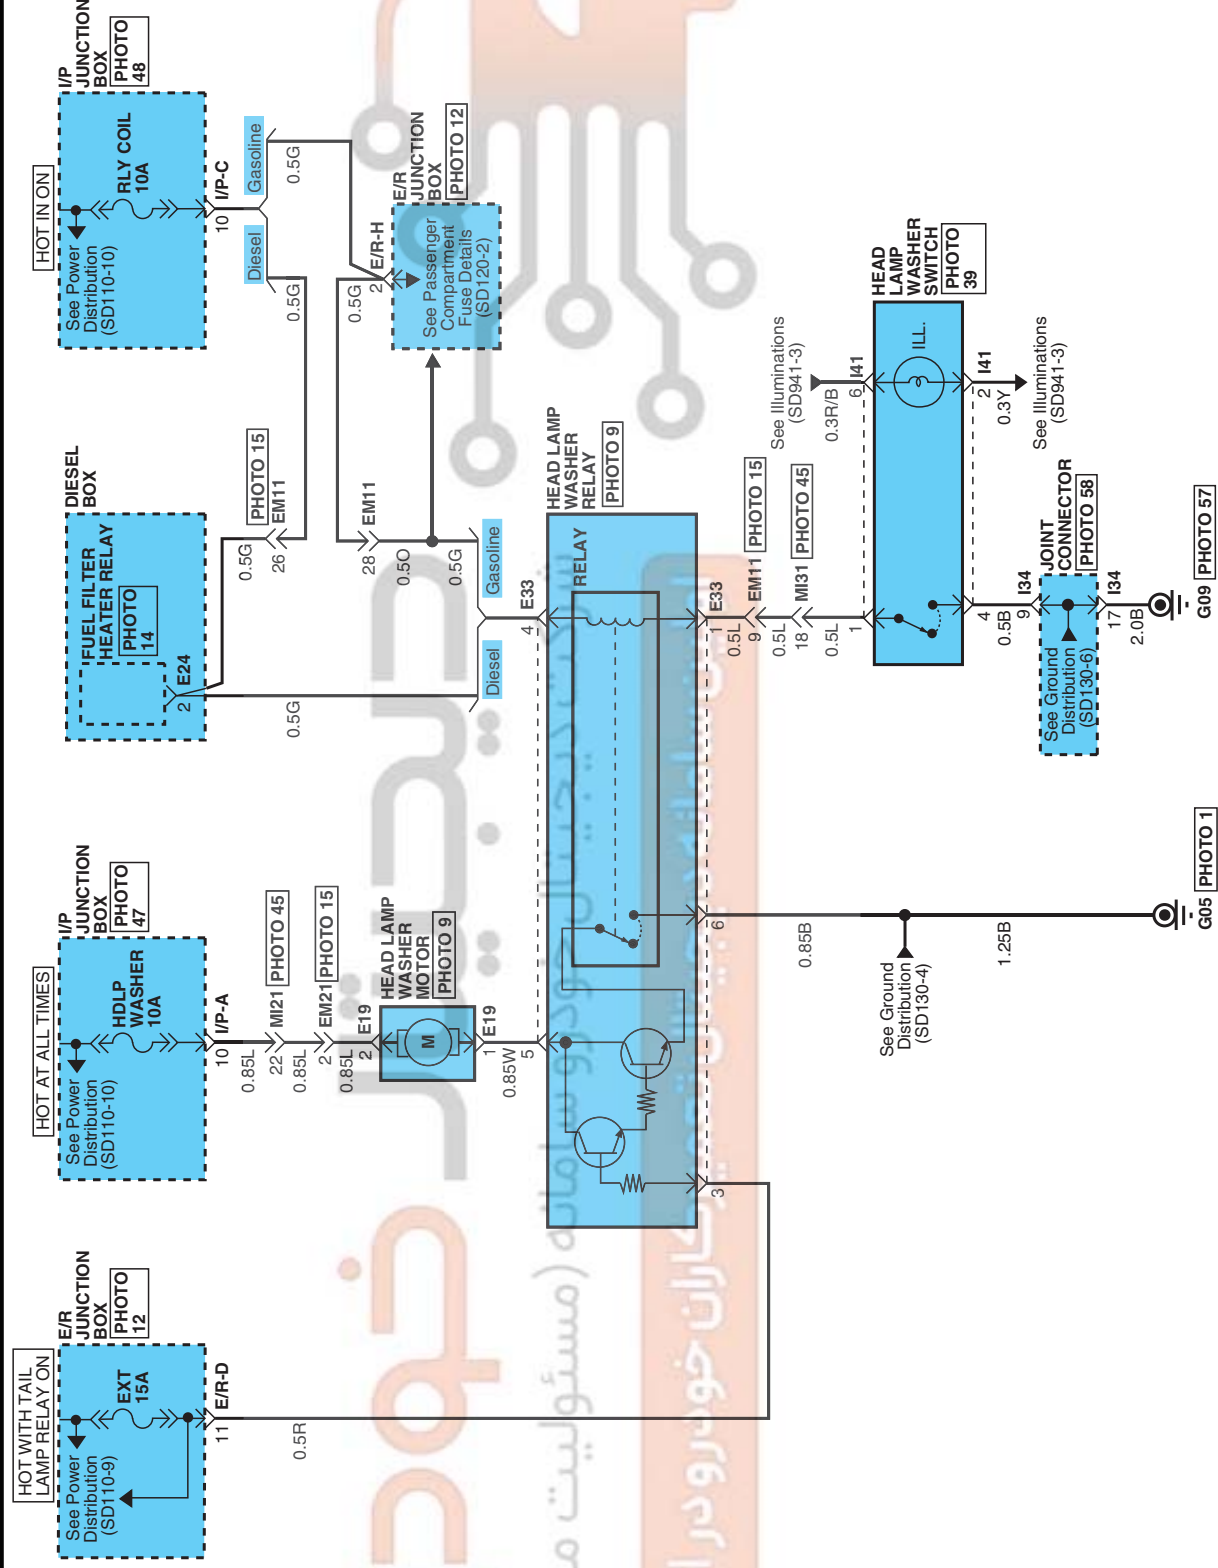

HEAD LAMP WASHER E929BA49

HEAD LAMP WASHER (1)

SD923-1

EBLSD7923A

HEAD LAMP WASHER

HEAD LAMP WASHER (2)

SD923-2

E19

KET_SWP_02F_B

E24

KET_56W_06F_B

E33

KET_090IL_06F_L

I41

دیجیتال خودرو

شرکت دیجیتال خودرو سامانه (مسئولیت محدود)