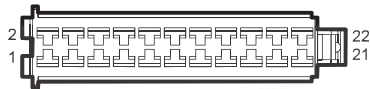

اولین سامانه دیجیتال تعمیرکاران خودرو در ایران

Wiper 2

Harness Connector	Name	Page
E26	Washing Pot Motor	16
M02	BCM c3	21
M05	BCM c1	20
M13	Combination Switch -Wiper	21
F01	BCM C2	25
R06	Sun&Rain Sensor	23
I1_RM	Roof Harness to Main Harness 1	23
I1_MR	Main Harness to Roof Harness	21
I1_EM	Engine Harness to Main Harness 1	16
I1_ME	Main Harness to Engine Harness 1	20
G18	Engine Harness Right GND	42
G51	Main Harness Left GND	43

دیجیتال خودرو

شرکت دیجیتال خودرو سامانه (مسئولیت محدود)

اولین سامانه دیجیتال تعمیرکاران خودرو در ایران

E26 Washing Pot Motor

I1_EM Engine Harness to Main Harness 1

I1_ME Main Harness to Engine Harness 1

M02 BCM C3

M05 BCM C1

M13 Combination Switch - Wiper

G18 Engine Harness Right

G51 Main Harness Left

I1_RM Roof Harness to Main Harness 1

I1_MR Main Harness to Roof Harness

R06 Sun&Rain Sensor

F01 BCM C2