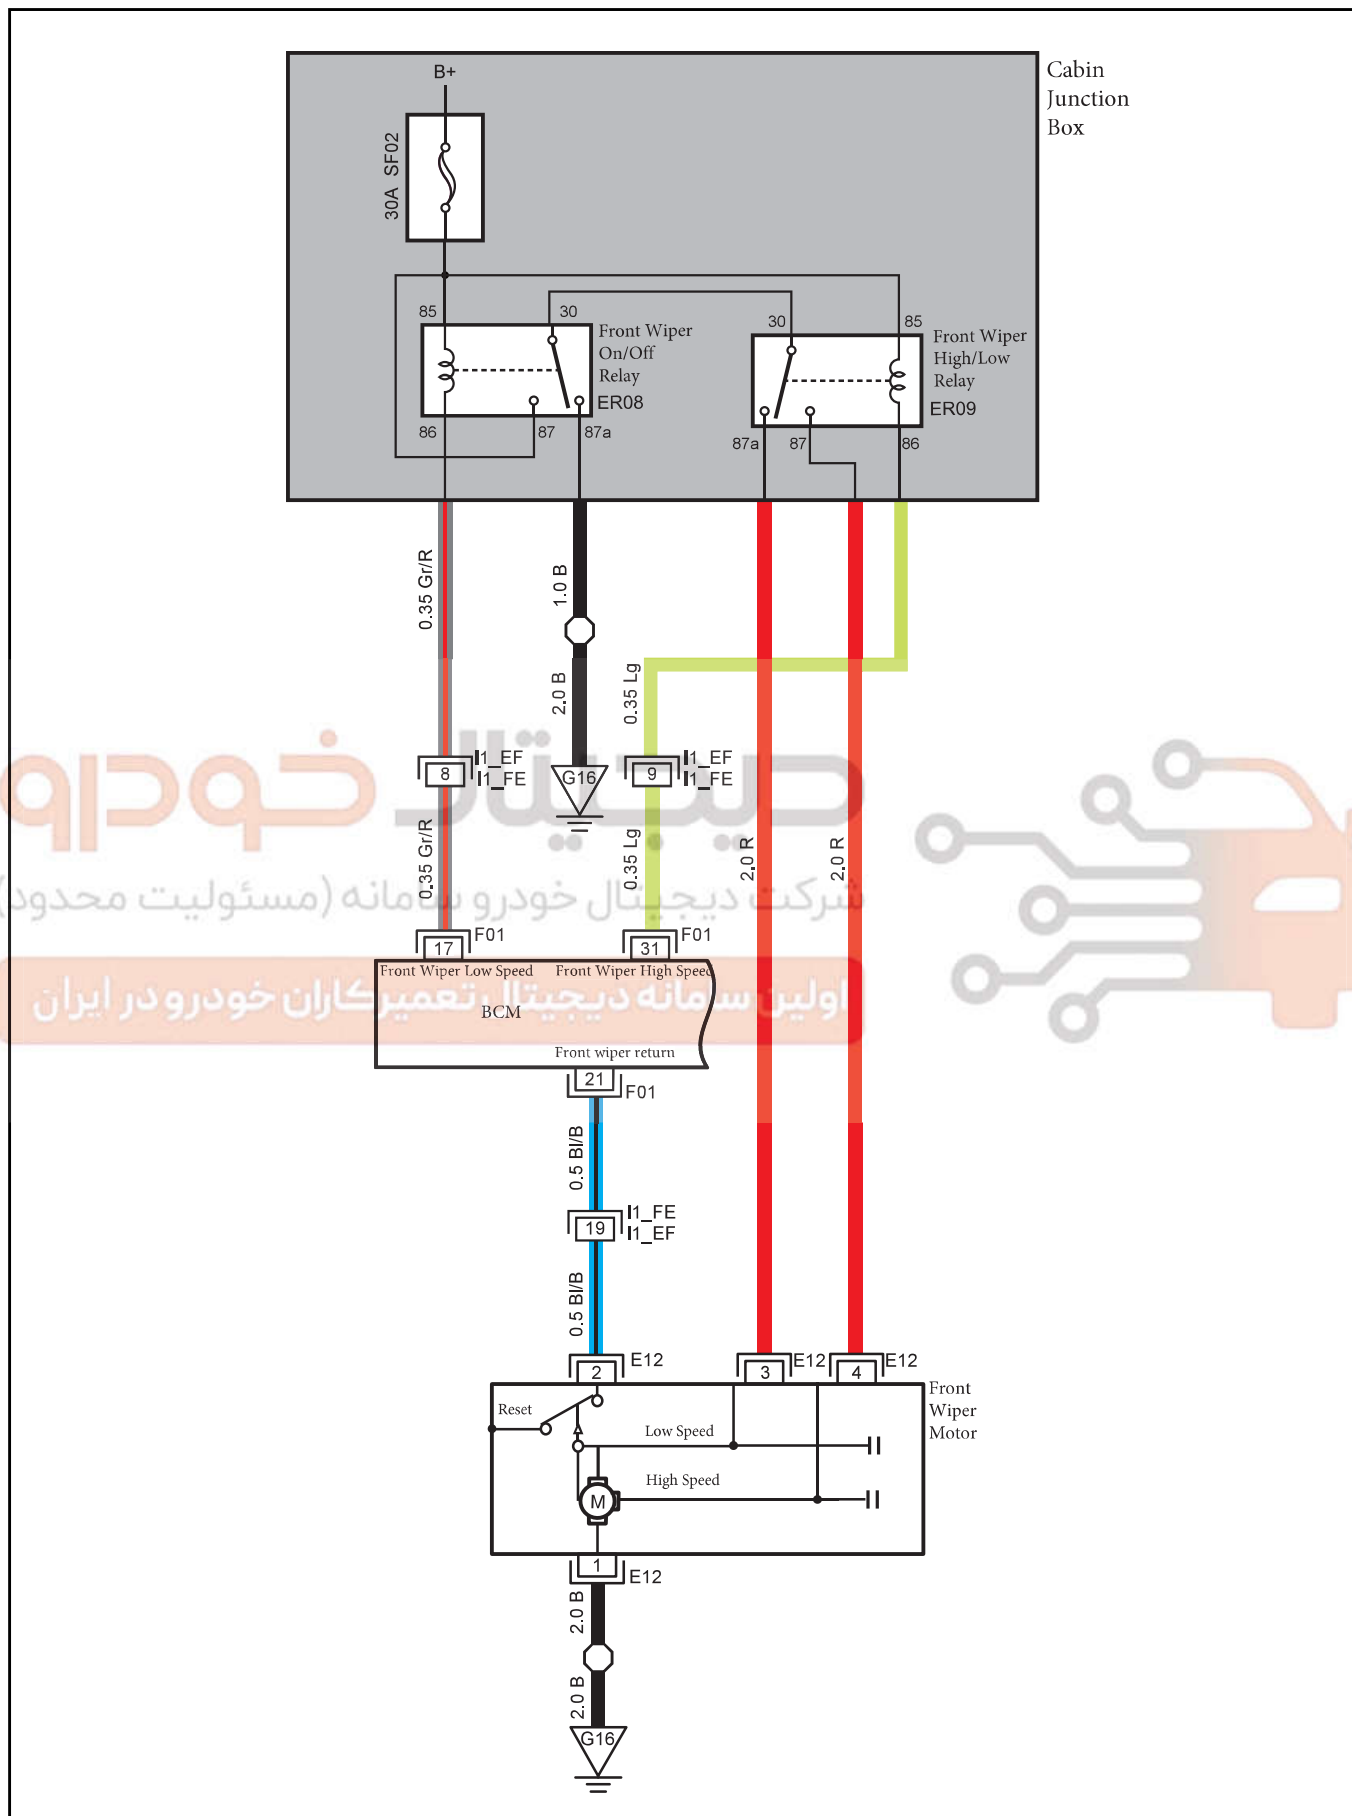

Wiper 1

Harness Connector	Name	Page
E12	Front Wiper Motor	16
F01	BCM C2	25
I1_EF	Engine Harness to Body Harness Q	16
I1_FE	Body Harness to Engine Harness Q	25
G16	Front Wiper GND	42

دیجیتال خودرو

شرکت دیجیتال خودرو سامانه (مسئولیت محدود)

اولین سامانه دیجیتال تعمیرکاران خودرو در ایران

E12 Front Wiper Motor

F01 BCM C2

I1_EF Engine Harness to Body
Harness 1

I1_FE Body Harness to Engine
Harness 1

G16 Front Wiper GND

دیجیتال خودرو
شرکت دیجیتال خودرو سامانه (مسئولیت محدود)

اولین سامانه دیجیتال تعمیرکاران خودرو در ایران

Wiper 2

Harness Connector	Name	Page
E26	Washing Pot Motor	16
M02	BCM c3	21
M05	BCM c1	20
M13	Combination Switch -Wiper	21
F01	BCM C2	25
R06	Sun&Rain Sensor	23
I1_RM	Roof Harness to Main Harness 1	23
I1_MR	Main Harness to Roof Harness	21
I1_EM	Engine Harness to Main Harness 1	16
I1_ME	Main Harness to Engine Harness 1	20
G18	Engine Harness Right GND	42
G51	Main Harness Left GND	43

M05 BCM C1

M13 Combination Switch - Wiper

G18 Engine Harness Right

G51 Main Harness Left

I1_RM Roof Harness to Main Harness 1

I1_MR Main Harness to Roof Harness

R06 Sun&Rain Sensor

F01 BCM C2