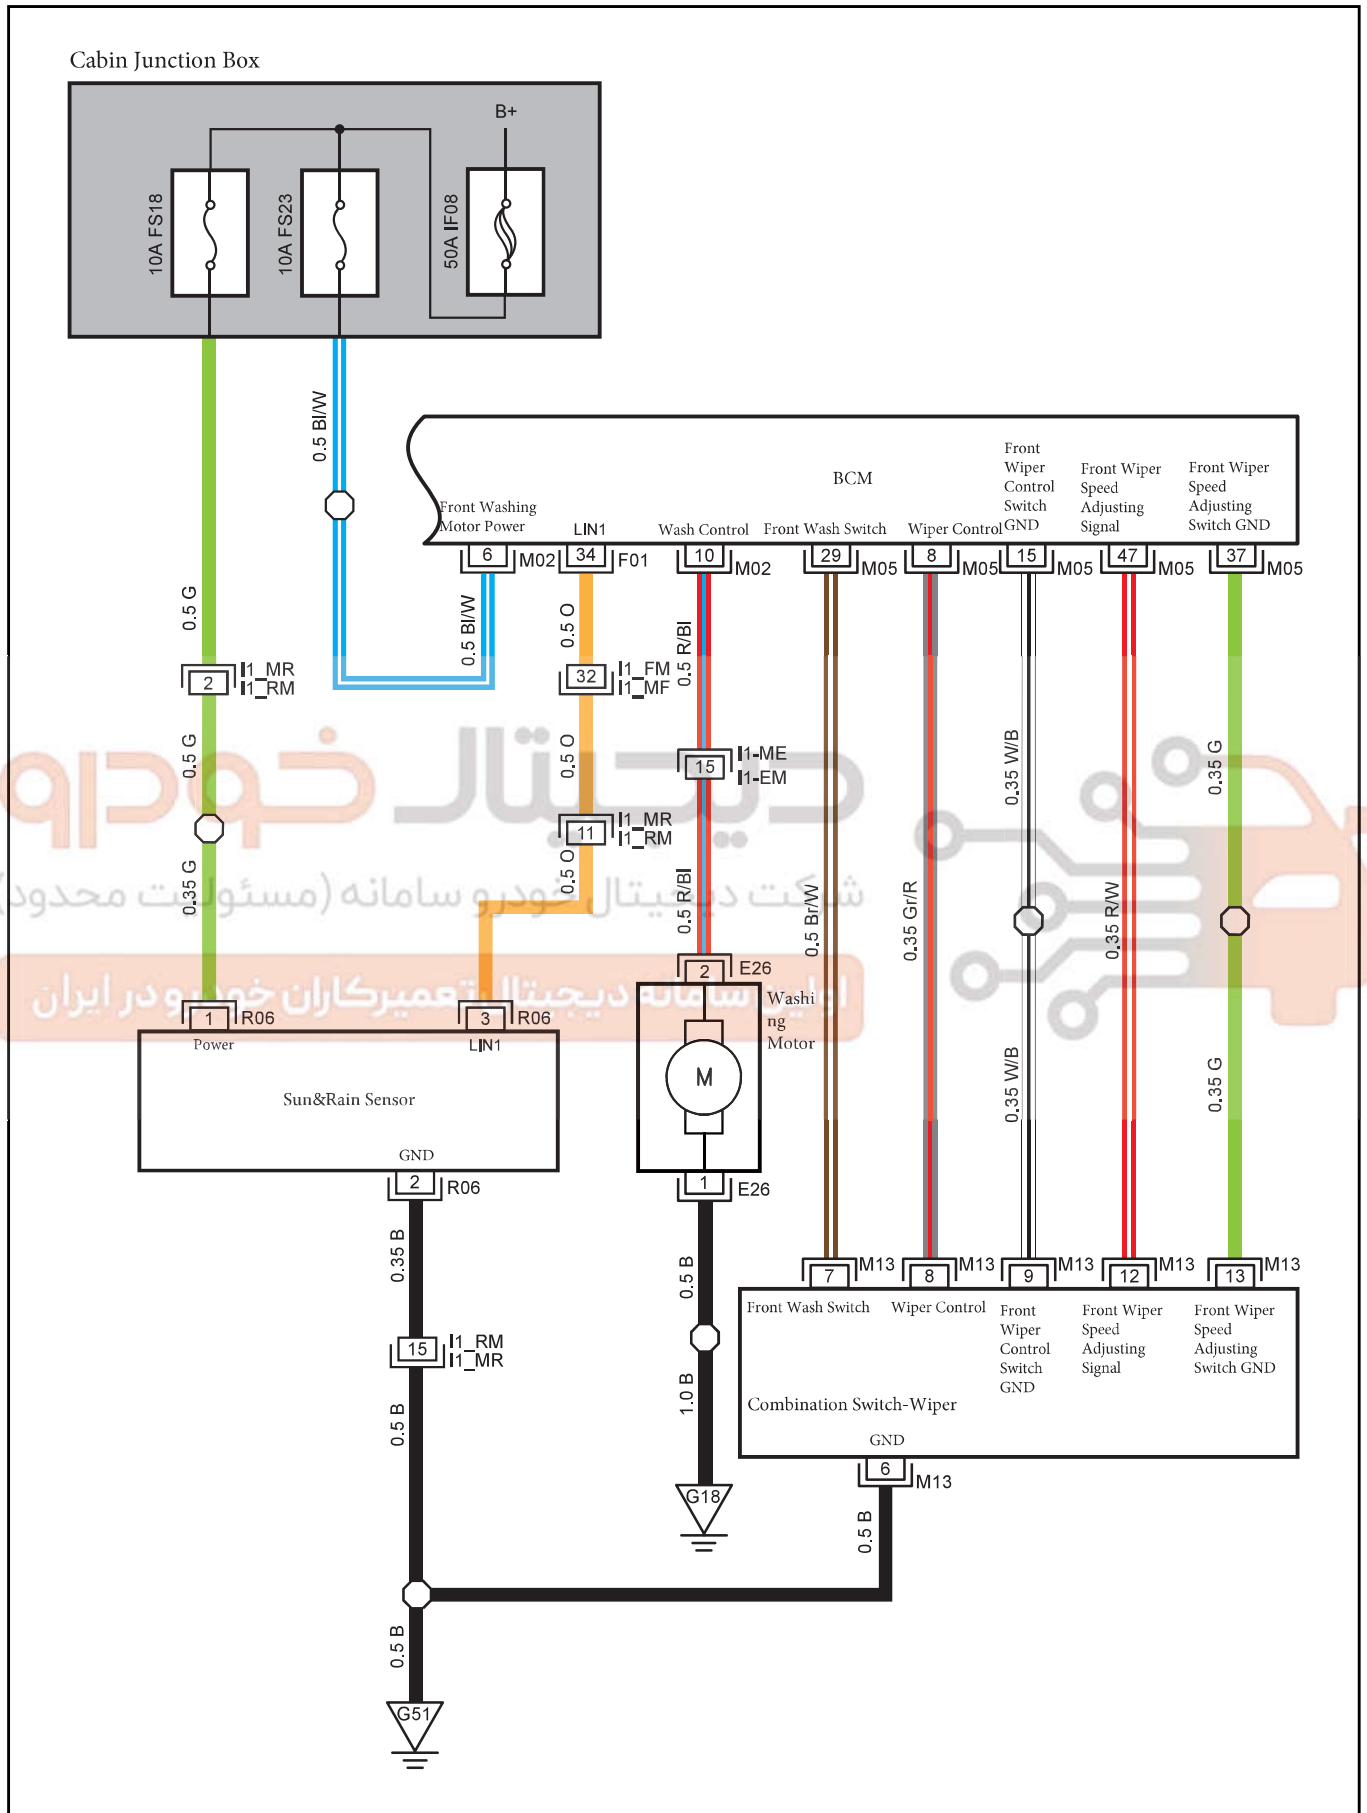

Wiper 1

Harness Connector	Name	Page
E12	Front Wiper Motor	16
F01	BCM C2	25
I1_EF	Engine Harness to Body Harness Q	16
I1_FE	Body Harness to Engine Harness Q	25
G16	Front Wiper GND	42

دیجیتال خودرو

شرکت دیجیتال خودرو سامانه (مسئولیت محدود)

اولین سامانه دیجیتال تعمیرکاران خودرو در ایران

E12 Front Wiper Motor

F01 BCM C2

I1_EF Engine Harness to Body
Harness 1

I1_FE Body Harness to Engine
Harness 1

G16 Front Wiper GND

دیجیتال خودرو
شرکت دیجیتال خودرو سامانه (مسئولیت محدود)

اولین سامانه دیجیتال تعمیرکاران خودرو در ایران

Wiper 2

Harness Connector	Name	Page
E26	Washing Pot Motor	16
M02	BCM c3	21
M05	BCM c1	20
M13	Combination Switch -Wiper	21
F01	BCM C2	25
R06	Sun&Rain Sensor	23
I1_RM	Roof Harness to Main Harness 1	23
I1_MR	Main Harness to Roof Harness	21
I1_EM	Engine Harness to Main Harness 1	16
I1_ME	Main Harness to Engine Harness 1	20
G18	Engine Harness Right GND	42
G51	Main Harness Left GND	43

M05 BCM C1

M13 Combination Switch - Wiper

G18 Engine Harness Right

G51 Main Harness Left

I1_RM Roof Harness to Main Harness 1

I1_MR Main Harness to Roof Harness

R06 Sun&Rain Sensor

F01 BCM C2