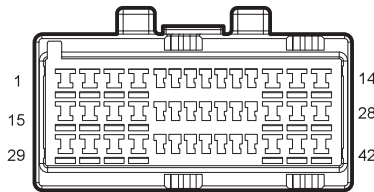

اولین سامانه دیجیتال تعمیرکاران خودرو در ایران

Wiper 2

Harness Connector	Name	Page
E26	Washing Pot Motor	16
M02	BCM c3	21
M05	BCM c1	20
M13	Combination Switch -Wiper	21
F01	BCM C2	25
R06	Sun&Rain Sensor	23
I1_RM	Roof Harness to Main Harness 1	23
I1_MR	Main Harness to Roof Harness	21
I1_EM	Engine Harness to Main Harness 1	16
I1_ME	Main Harness to Engine Harness 1	20
G18	Engine Harness Right GND	42
G51	Main Harness Left GND	43

دیجیتال خودرو

شرکت دیجیتال خودرو سامانه (مسئولیت محدود)

اولین سامانه دیجیتال تعمیرکاران خودرو در ایران

E26 Washing Pot Motor

I1_EM Engine Harness to Main Harness 1

I1_ME Main Harness to Engine Harness 1

M02 BCM C3

M05 BCM C1

M13 Combination Switch - Wiper

G18 Engine Harness Right

G51 Main Harness Left

I1_RM Roof Harness to Main Harness 1

I1_MR Main Harness to Roof Harness

R06 Sun&Rain Sensor

F01 BCM C2