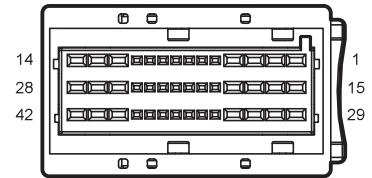

اولین سامانه دیجیتال تعمیرکاران خودرو در ایران

Wiper 2

Harness Connector	Name	Page
E26	Washing Pot Motor	16
M02	BCM c3	21
M05	BCM c1	20
M13	Combination Switch -Wiper	21
F01	BCM C2	25
R06	Sun&Rain Sensor	23
I1_RM	Roof Harness to Main Harness 1	23
I1_MR	Main Harness to Roof Harness	21
I1_EM	Engine Harness to Main Harness 1	16
I1_ME	Main Harness to Engine Harness 1	20
G18	Engine Harness Right GND	42
G51	Main Harness Left GND	43

دیجیتال خودرو

شرکت دیجیتال خودرو سامانه (مسئولیت محدود)

اولین سامانه دیجیتال تعمیرکاران خودرو در ایران

E26 Washing Pot Motor

I1_EM Engine Harness to Main Harness 1

I1_ME Main Harness to Engine Harness 1

M02 BCM C3

M05 BCM C1

M13 Combination Switch - Wiper

G18 Engine Harness Right

G51 Main Harness Left

I1_RM Roof Harness to Main Harness 1

I1_MR Main Harness to Roof Harness

R06 Sun&Rain Sensor

F01 BCM C2