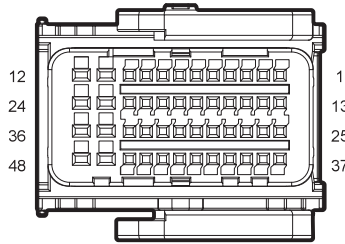

F01 BCM C2

G16 Front Wiper GND

دیجیتال خودرو
شرکت دیجیتال خودرو سامانه (مسئولیت محدود)

اولین سامانه دیجیتال تعمیرکاران خودرو در ایران