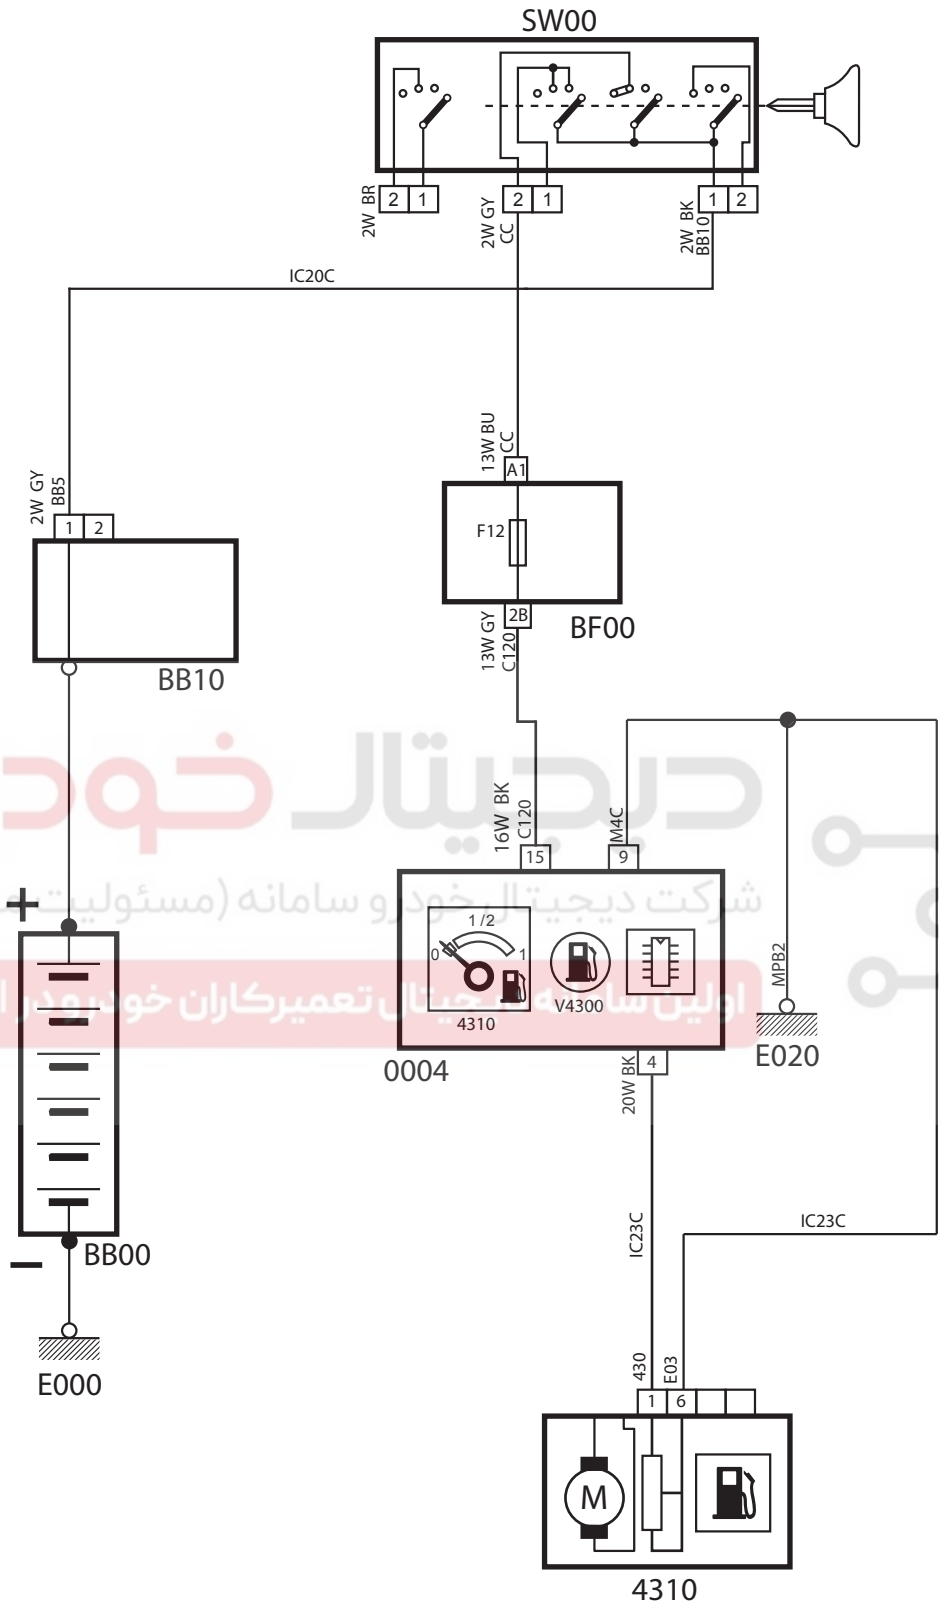

Fuel Gauge – 405 SLX Petrol Siemens With EOBD

شرح	کد
باتري	BB00
جعبه فیوز اصلی	BF00
جعبه فیوز کالسکه ای	BB10
سوئیچ	SW00
جلو آمپر	0004
پمپ بنزین	4310

دیجیتال خودرو

شرکت دیجیتال خودرو سامانه (مسئولیت محدود)

اولین سامانه دیجیتال تعمیرکاران خودرو در ایران

Fuel Gauge - 405 SLX Petrol Siemens With EOBD

درجیتار خودرو
شرکت دیجیتال خودرو سامانه (مسئولیت محدود)
ارلین سانه جیال تعمیرکاران خودروساز ایران