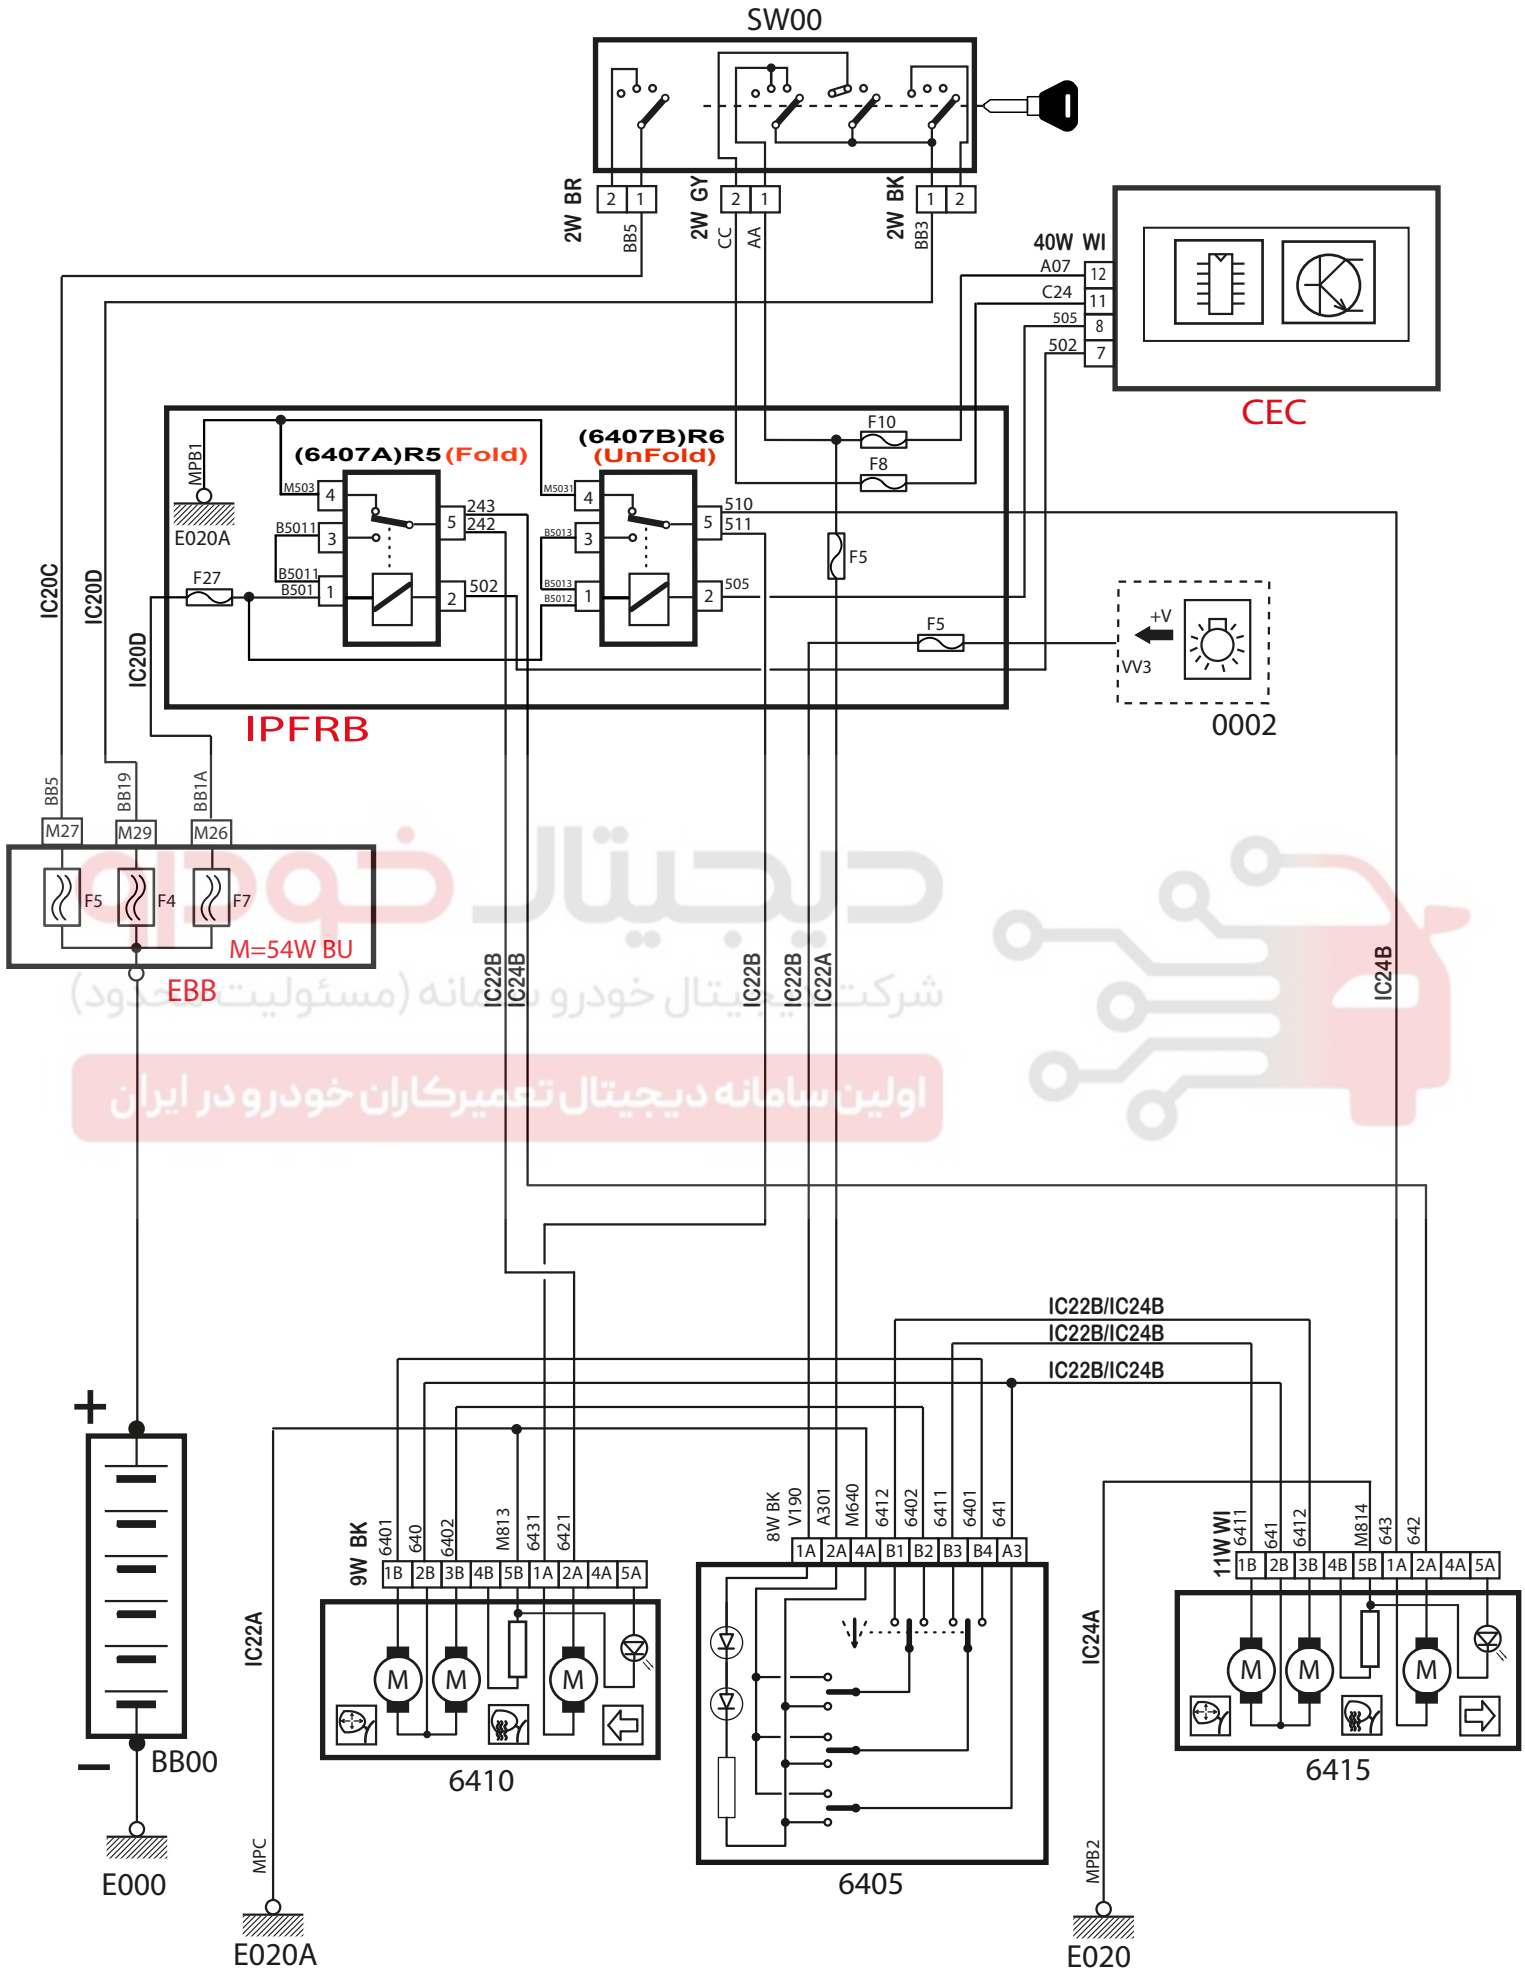

دیجیتال خودرو (مسئولیت خود)

شرکت دیجیتال خودرو

اولین سامانه دیجیتال تعمیرکاران خودرو در ایران