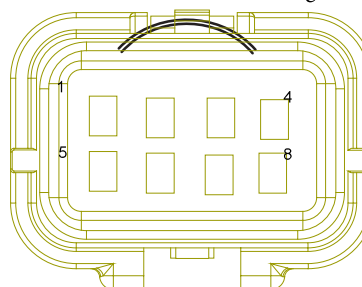

I1_EF Engine Harness to Body Harness 1

I1_FE Body Harness to Engine Harness 1

I1_FT Body Harness to Tailgate Transition Harness

I1_TF Tailgate Transition Harness to Body Harness

W11 Right rear inner combination lamp M02 BCM C3

شرکت دیجیتال خودرو (مسئولیت محدود)

M03 C4_BCM

M05 BCM c1

M06 Combination SwitchM Light

اولین سامانه دیجیتال تعمیرکاران خودرو در ایران

W05 Left License Lamp

W07 Left Rear Inner Combination Light

W10 Right License Lamp