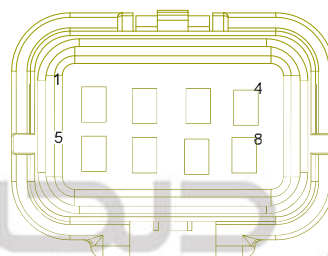

I1_EF Engine Harness to Body Harness 1

I1_FE Body Harness to Engine Harness 1

I1_FT Body Harness to Tailgate Transition Harness

I1_TF Tailgate Transition Harness to Body Harness

W11 Right rear inner combination lamp M02 BCM C3

شرکت دیجیتال خودرو (مسئولیت محدود)

M03 C4_BCM

M05 BCM c1

M06 Combination SwitchM Light

اولین سامانه دیجیتال تعمیرکاران خودرو در ایران

W05 Left License Lamp

W07 Left Rear Inner Combination Light

W10 Right License Lamp