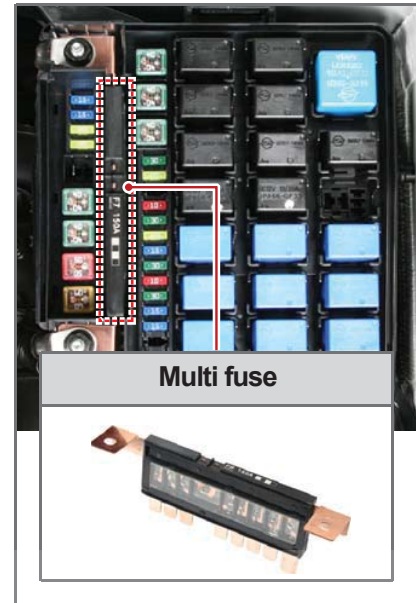

CONFIGURATION AND FUNCTIONS

8410-02 ENGINE COMPARTMENT FUSE AND RELAY BOX

1) Capacity And Designation

2) Fuse number and relay name

Modification basis	
Application basis	
Affected VIN	

3) Use For Each Engine Compartment Fuse

Fuse NO.	Capacity	Usage	Remark
SB1	30A	-	
SB2	40A	Cooling Fan	
SB3	40A	Power Window	
SB4	50A	B+ 1	
SB5	60A	Pre Glow	DSL
SB6	40A	Blower	Multi Fuse
SB7	50A	ABS 1	
SB8	50A	B+ 2	
SB9	-	-	
SB10	40A	IGN SW 2, START	
SB11	30A	ENG MAIN	
SB12	40A	IGN 1	
SB13	80A	EPS	
SB14	40A	PTC 1(HEATER 1)	DSL
SB15	40A	PTC 2(HEATER 2)	DSL
SB16	40A	PTC 3(HEATER 3)	DSL

NOTE

Multi fuse:

the blower motor, ABS/ESP, indoor power2, key switch2/ignition key, engine main, key switch 1 and EPS fuses are integrated together and can't be removed individually.

دیجیتال خودرو (مسئولیت محدود)
اولین سامانه دیجیتال تعمیرکاران خودرو در ایران

Fuse NO.	Capacity	Usage
Ef1	15A	Horn
Ef2	15A	ENG ECU
Ef3	20A	Fuel Pump
Ef4	20A	H/Lamp (LO)
Ef5	30A	ABS 2
Ef6	20A	Wiper(Front)
Ef7	15A	BSC
Ef8	10A	Stop Lamp
Ef9	30A	Power Seat
Ef10	20A	AWD
Ef11	15A	TCU
Ef12	30A	Fuel Heater
Ef13	10A	AIRCON
Ef14	30A	RR HTD
Ef15	15A	H/Lamp (HI)