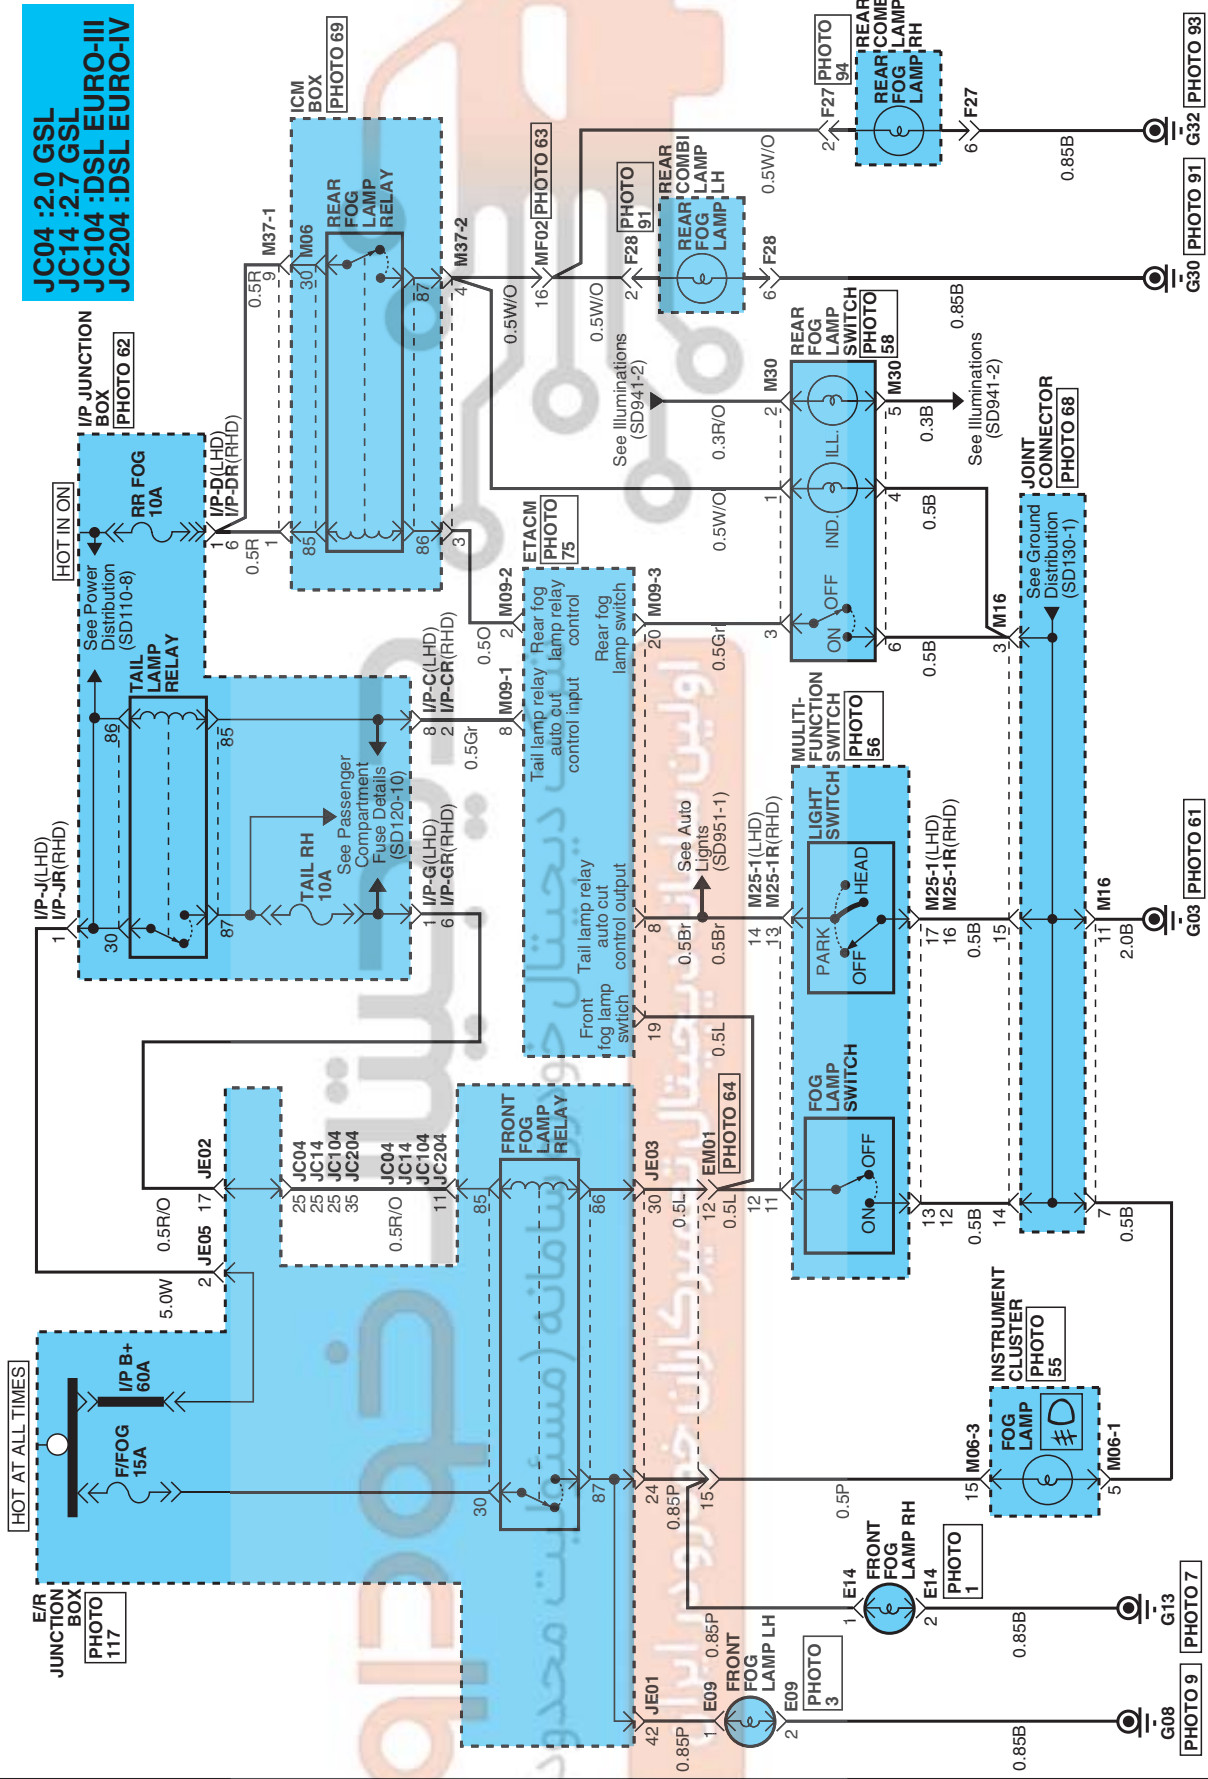

FRONT FOG & REAR FOG LAMPS

E8E8E99D

FRONT FOG & REAR FOG LAMPS (1)

SD924-1

JC04 :2.0 GSL
 JC14 :2.7 GSL
 JC104 :DSL EURO-III
 JC204 :DSL EURO-IV

EKM506924A

FRONT FOG & REAR FOG LAMPS

FRONT FOG & REAR FOG LAMPS (2)

SD924-2

E09

KET_110WP_02F_B

E14

KET_110WP_02F_B

F27

KET_SWP_06F_B

F28

KET_SWP_06F_B

M06-3

MLX_040III_16F_Gr

M09-2

AMP_0407_16F_W_040

M09-3

AMP_0407_22F_W_HD

M30

KET_090II_06F_W

M25-1

KET_0509_18F_W

M25-1R

KET_0509_18F_W

BLANK

KET_090II_06F_W

AMP_0407_22F_W_HD