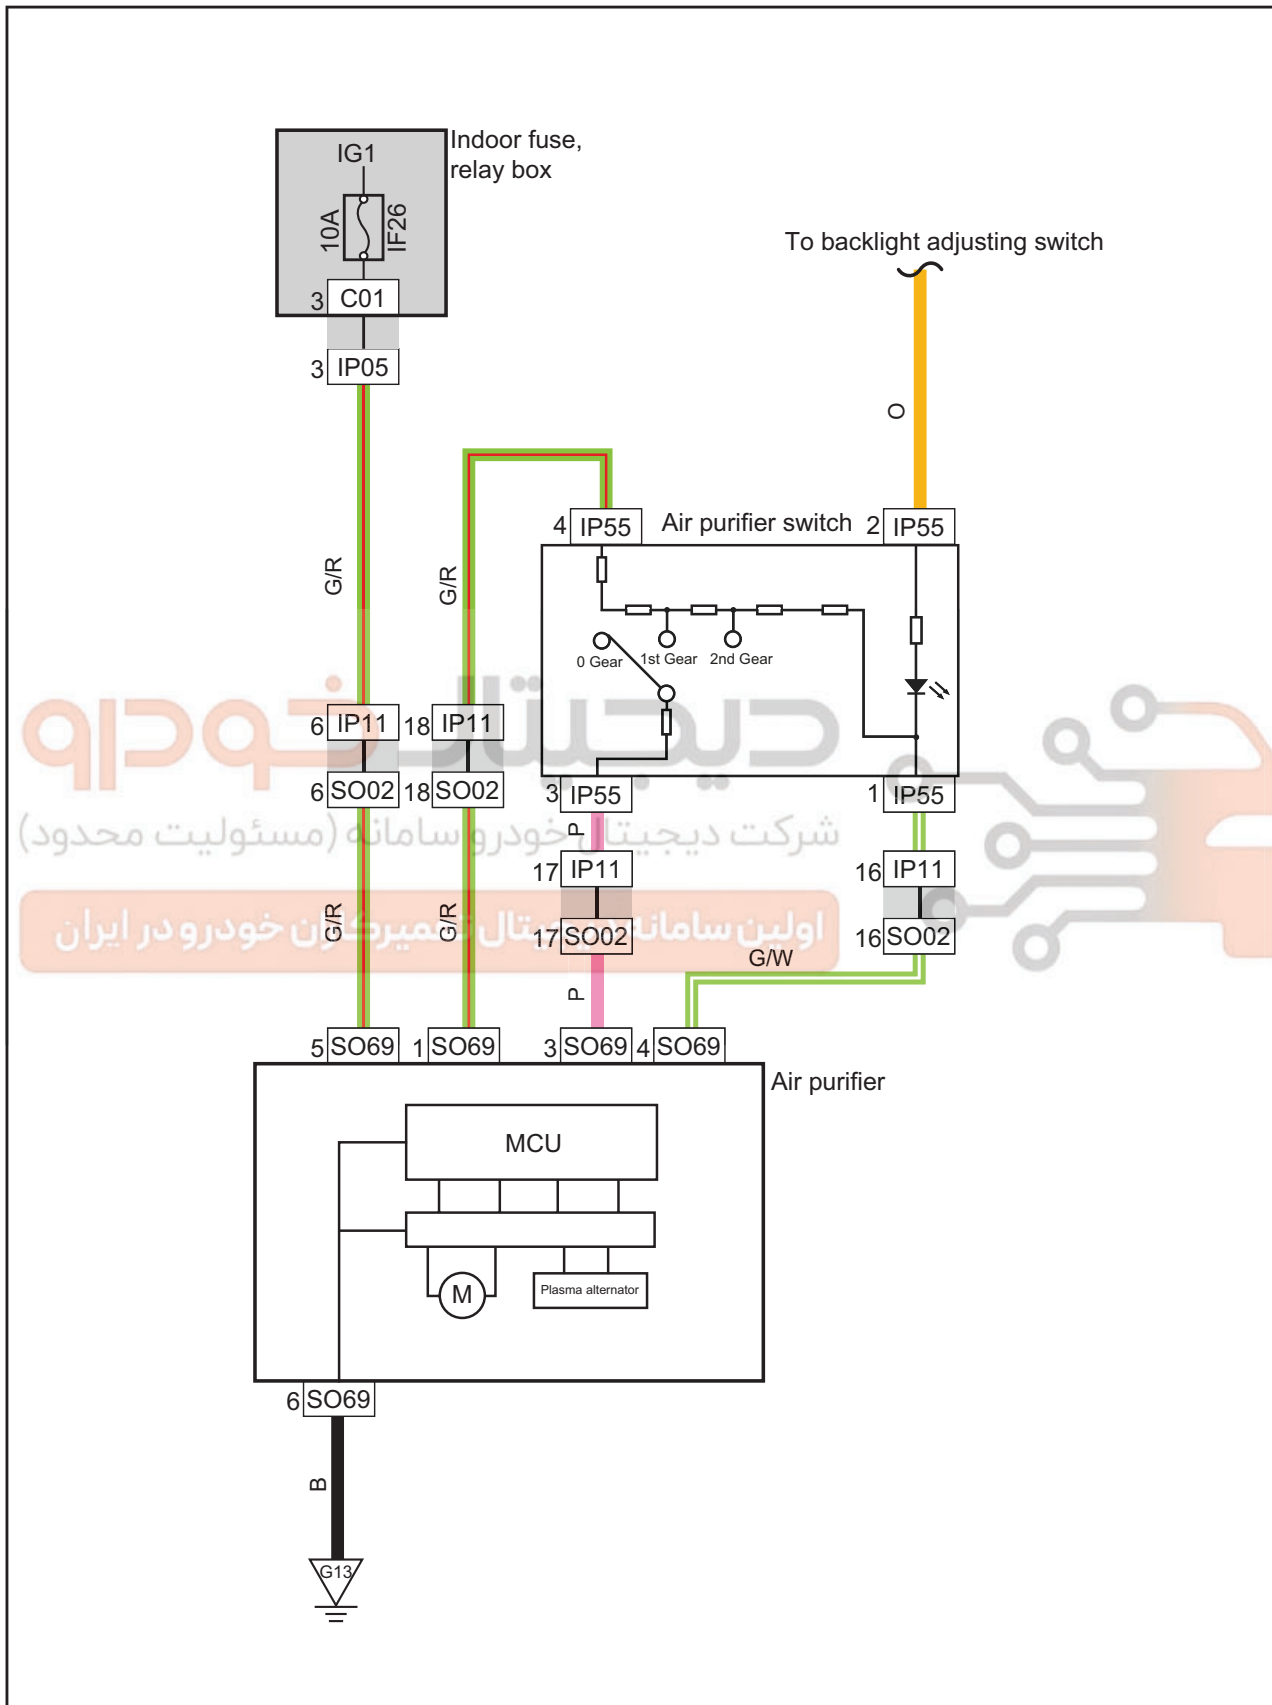

Air purifier control

Harness connector	Name	Pages
C01	Rear Connector of Indoor Fuse Box	17
IP05	To harness connector of indoor fuse box	80
IP11	To harness connector of body harness	80
IP10	To harness connector of body harness	80
IP55	Air purifier switch harness connector	89
SO02	To harness connector of instrument harness	97/106
SO69	Air purifier harness connector	98

Harness connector	Name	Pages
IP55-5	To backlight lighting adjusting switch	518

دیجیتال خودرو

شرکت دیجیتال خودرو سامانه (مسئولیت محدود)

اولین سامانه دیجیتال تعمیرکاران خودرو در ایران