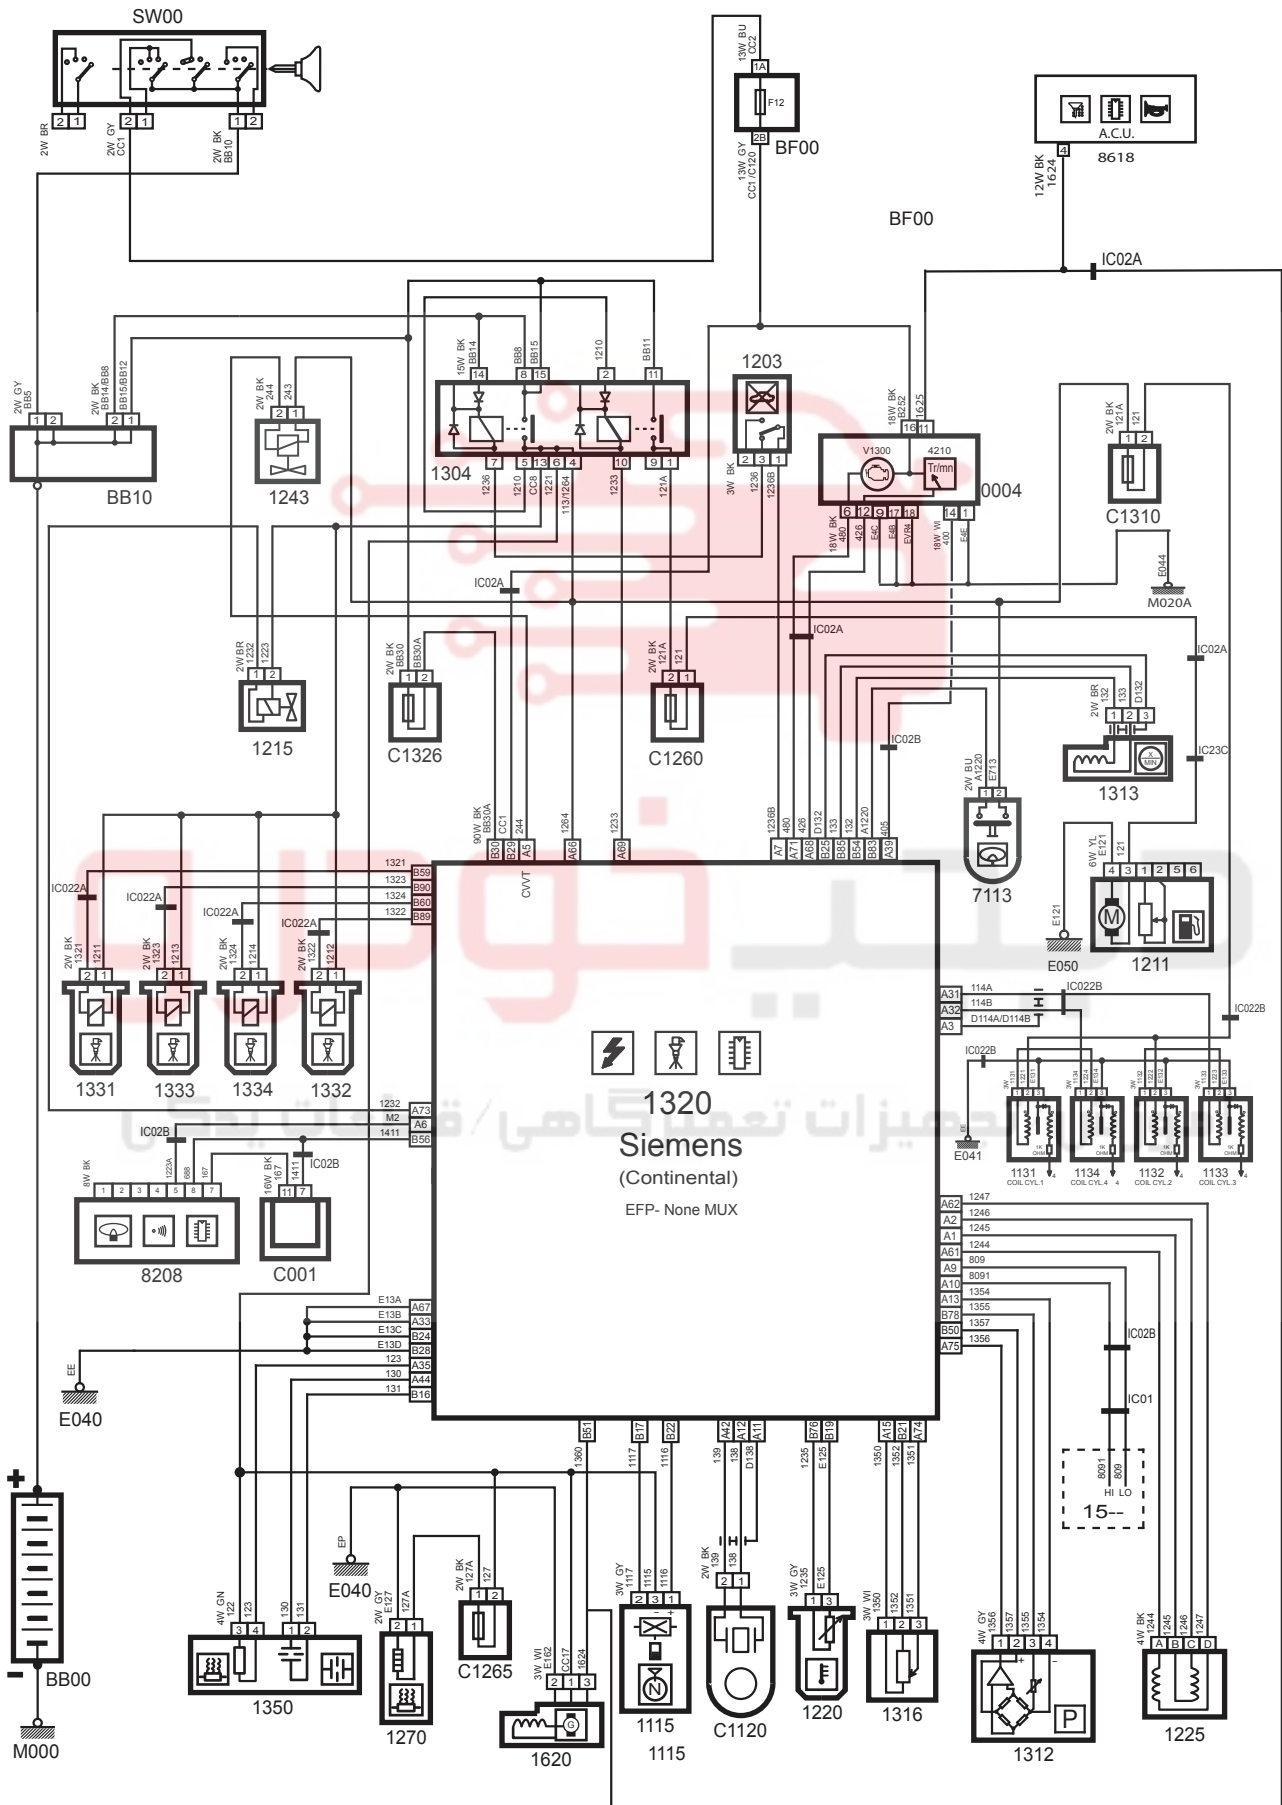

Fuel Injection System- Samand LX EF7 Siemens Petrol-(EFP None MUX)

0101025

شرح	كد
باتري	BB00
جعبه فيوز كالسكه اي	BB10
سوئچ	SW00
جعبه فيوز	BF00
ECU موتور	1320
نمایشگر جلو آمپر	0004
رله دوپل	1304
کانکتور عیب یاب	C001
سنسور دور موتور	1313
فیوز تغذیه ECU	C1326
فیوز تغذیه پمپ بنزین	C1260
فیوز گرمکن دریچه گاز	C1265
گیج و پمپ بنزین	1211
کویل های مدادی	1131 to 1134
موتور پله ای	1225
سنسور Tmap	1312
پتانسیومتر دریچه گاز	1316
سنسور دمای آب خنک کننده موتور	1220
سنسور ضربه	C1120
سنسور میل سوپاپ	1115
سنسور سرعت خودرو	1620
گرمکن دریچه گاز	1270
سنسور اکسیژن	1350
شیر برقی کنیستر	1215
انژکتور بنزین شماره 1	1331
انژکتور بنزین شماره 2	1332
انژکتور بنزین شماره 3	1333
انژکتور بنزین شماره 4	1334
یونیت سیستم هشدار دهنده ACU	8618
فیوز تغذیه کویل ها	C1310
شیر برقی CVVT	1243
یونیت ایموبلایزر ICU	8208

2013.09.19

Fuel Injection System- SAMAND LX EF7 Siemens Petrol-(EFP None MUX)

0101025

2013.09.19