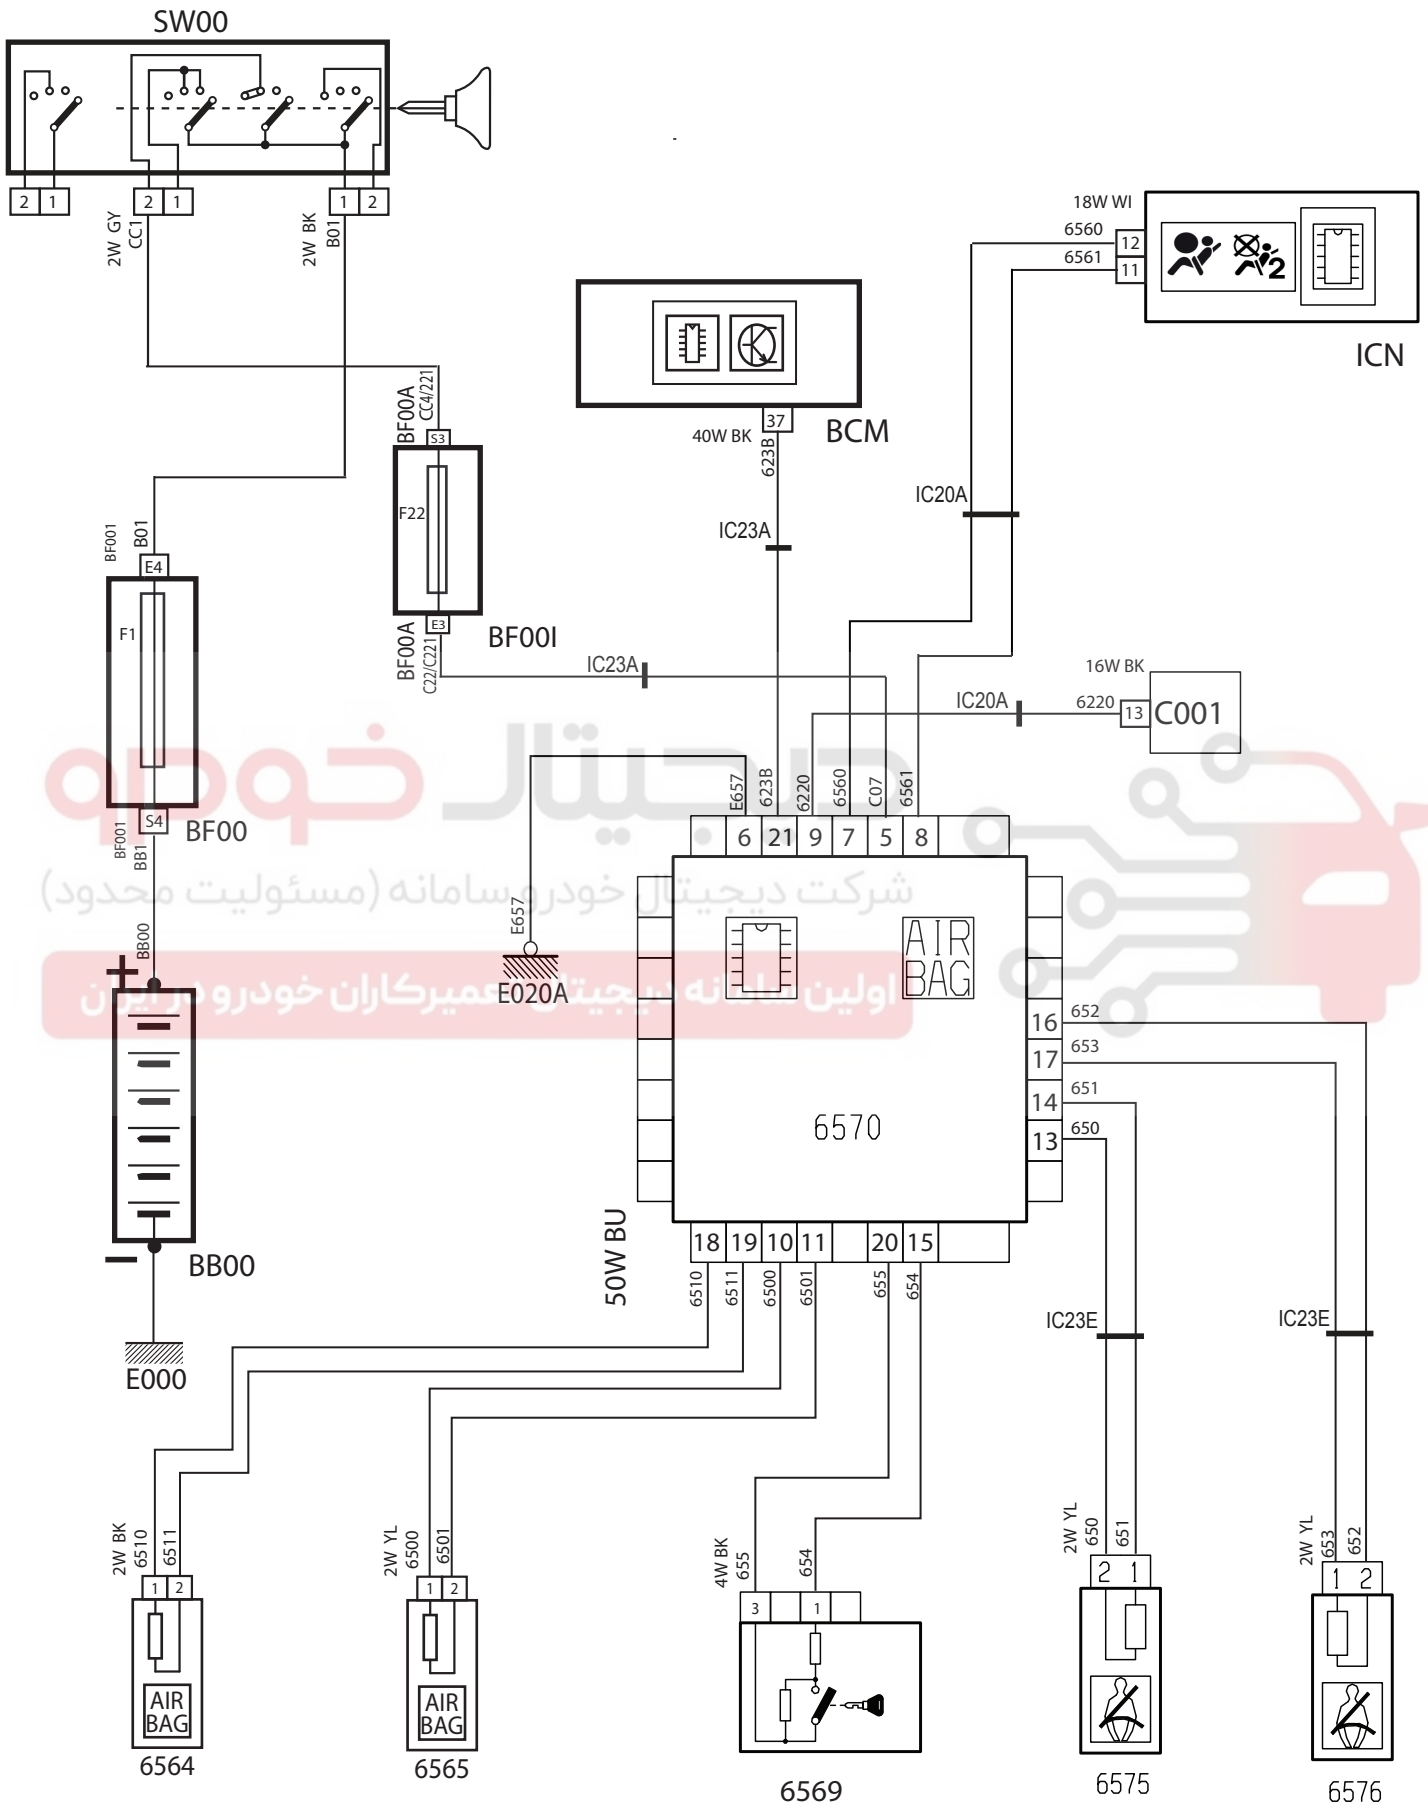

Air bag system-Samand & Soren XU7-EF7-ECO MUX-Crouse

شرکت دیجیتال خودروسامانه (مسئولیت محدود)
اولین سالانه بیجیتا تعمیرکاران خودرو در ایران