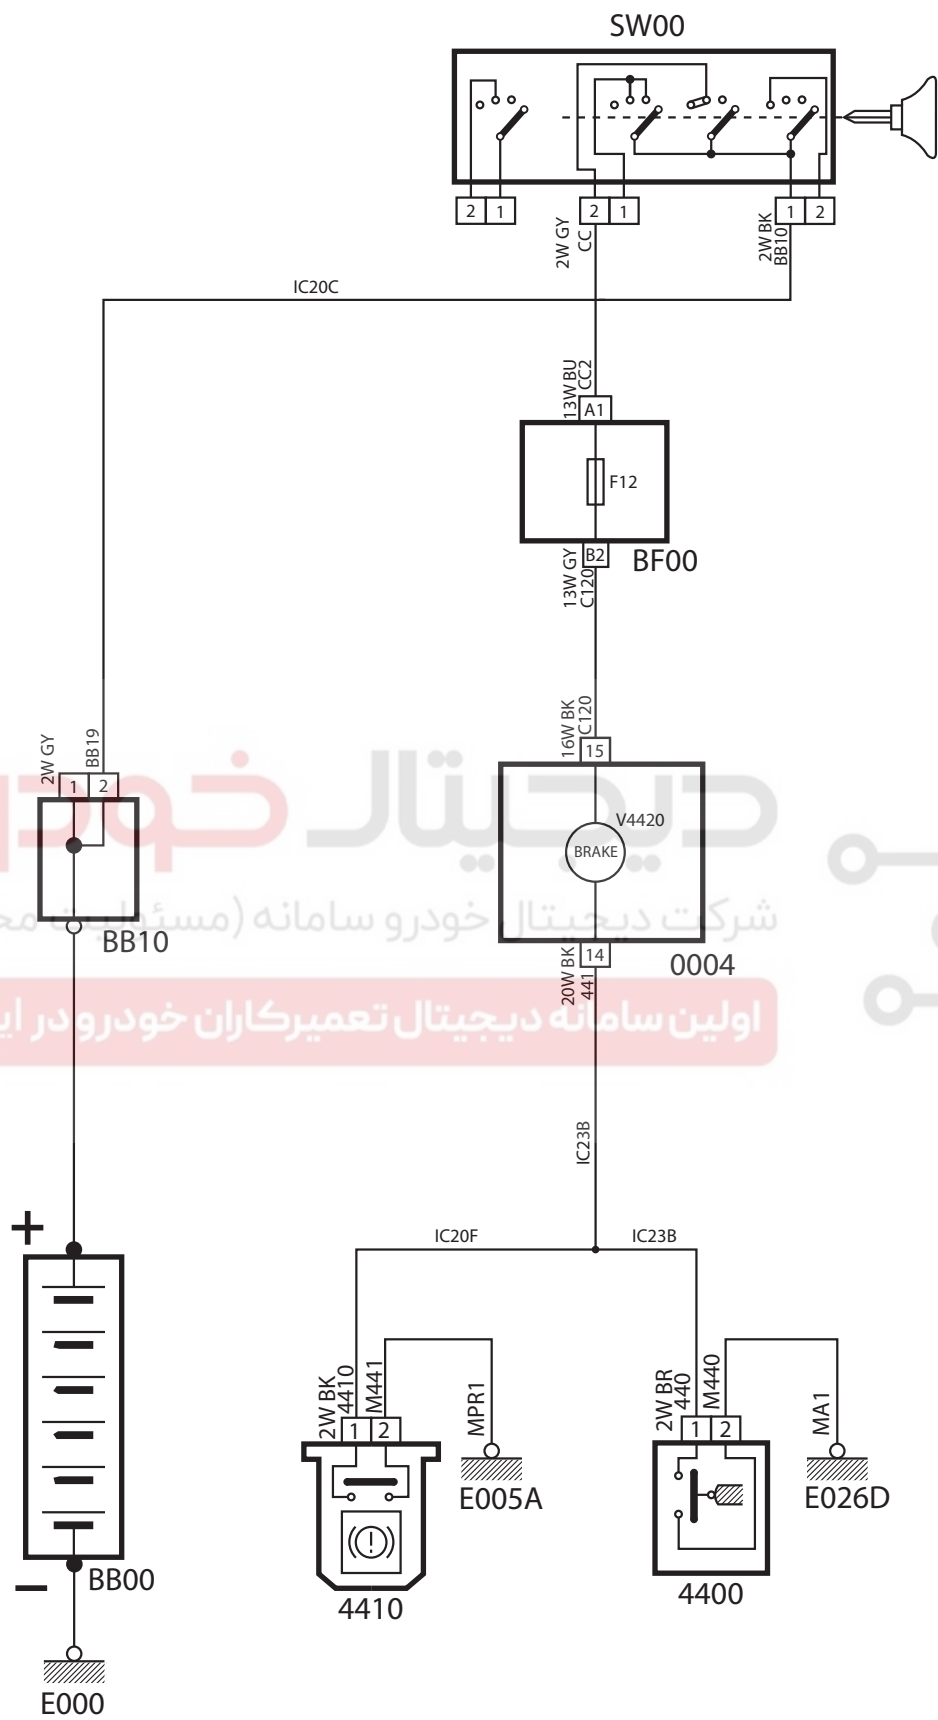

Brake Fluid Level & Hand Brake_PARS XU7 BIFUEL VALEO BV44

دیجیتال خودرو
شرکت دیجیتال خودرو سامانه (مسئله محدود)
اولین سامانه دیجیتال تعمیرکاران خودرو در ایران