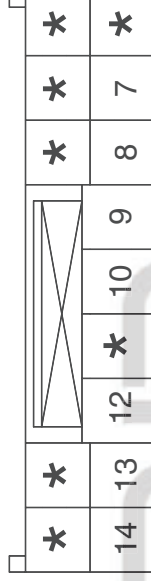

FUSE & RELAY INFORMATION

Fuse & Relay Information (5)

ICM RELAY BOX LAYOUT

SD100-5

M07-A

M07-B

CIRCUIT

اولین سامان دیجیتال خودرو در ایران