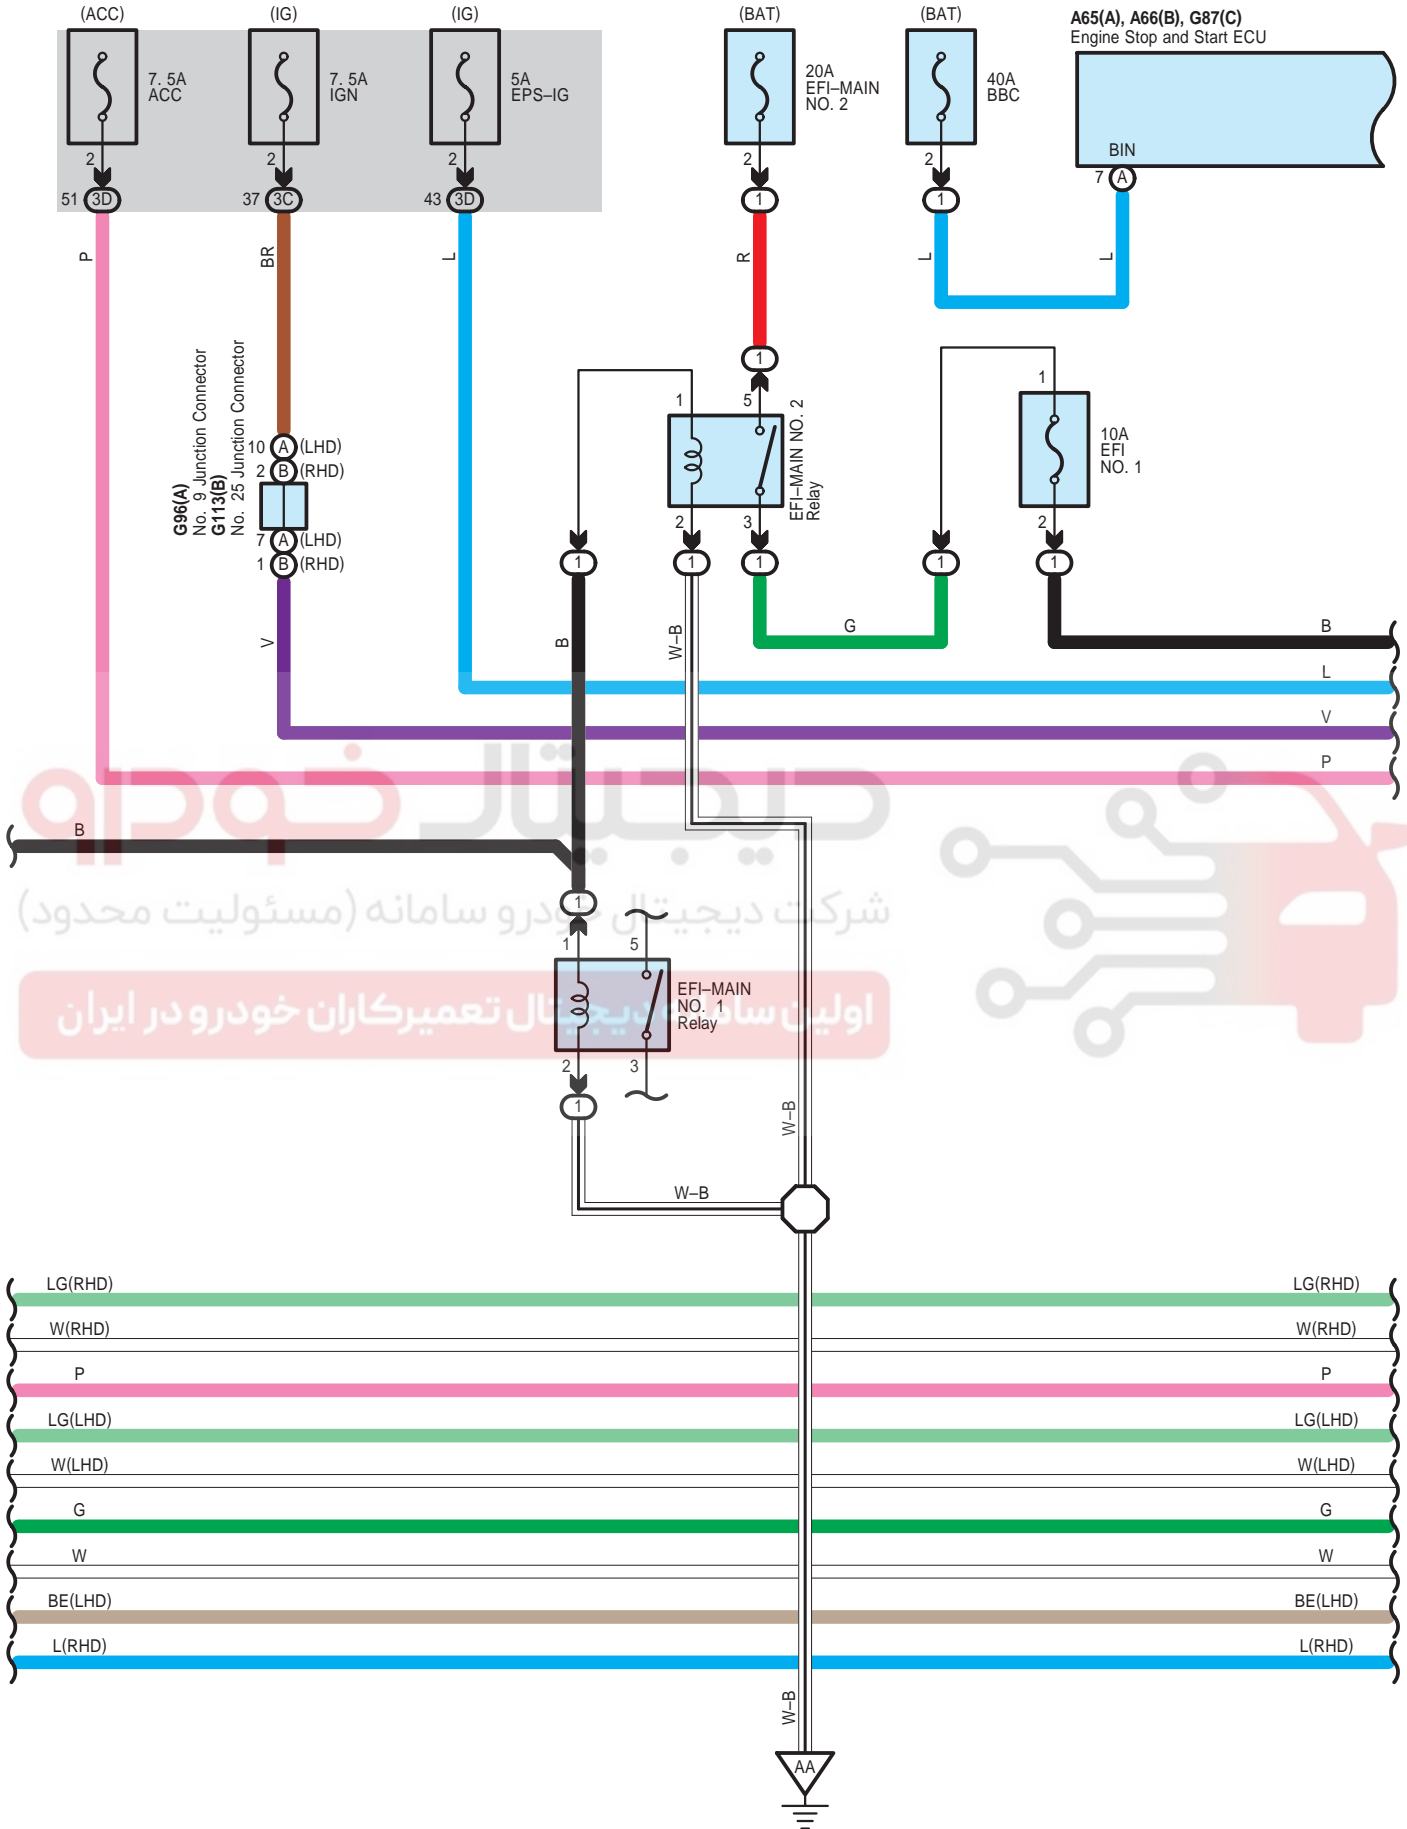

Stop & Start System

دیجیتال خودرو
شرکت دیجیتال خودرو سامانه (مسئولیت محدود)
اولین سازه دیجیتال تعمیرکاران خودرو در ایران