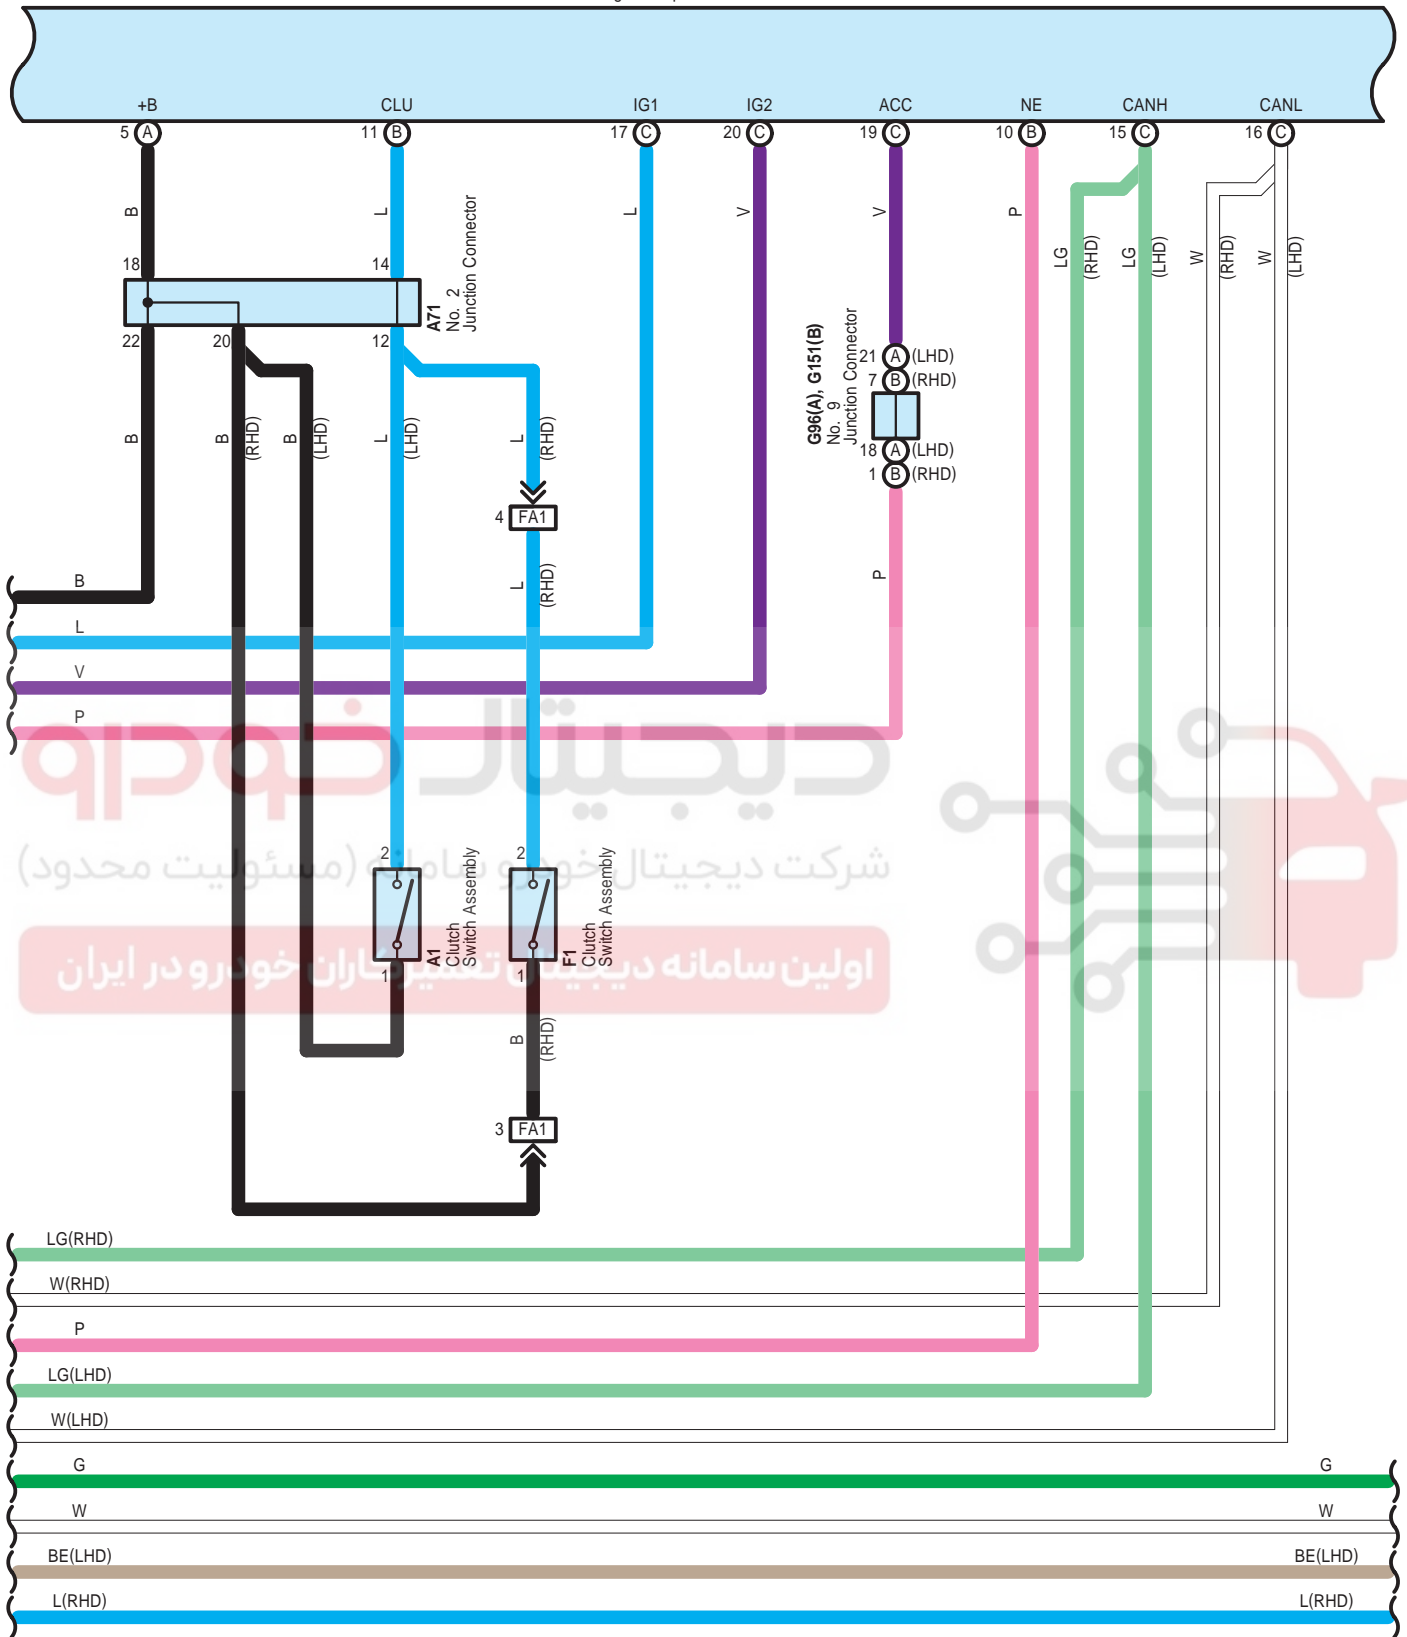

Stop & Start System

A65(A), A66(B), G87(C)
Engine Stop and Start ECU

Stop & Start System

A65(A), A66(B), G87(C)
Engine Stop and Start ECU

دیجیال خودرو

شرکت دیجیتال خودرو سامانه (مسئولیت محدود)

اولین سامانه دیجیتال تعمیرکاران خودرو در ایران

Stop & Start System

A65(A), A66(B), G87(C)
Engine Stop and Start ECU

Stop & Start System

Stop & Start System

Stop & Start System

- * 5 : w/ Automatic Glare-Resistant EC Mirror
- * 6 : w/ Lane Departure Alert

Stop & Start System

Stop & Start System

B 63
Gray

B 76
Black

F 1

White

F 2

Black

Stop & Start System

3E
White

AG1
Blue

AG7
White

AN2
White

BA1
Blue

FA1
White

Stop & Start System