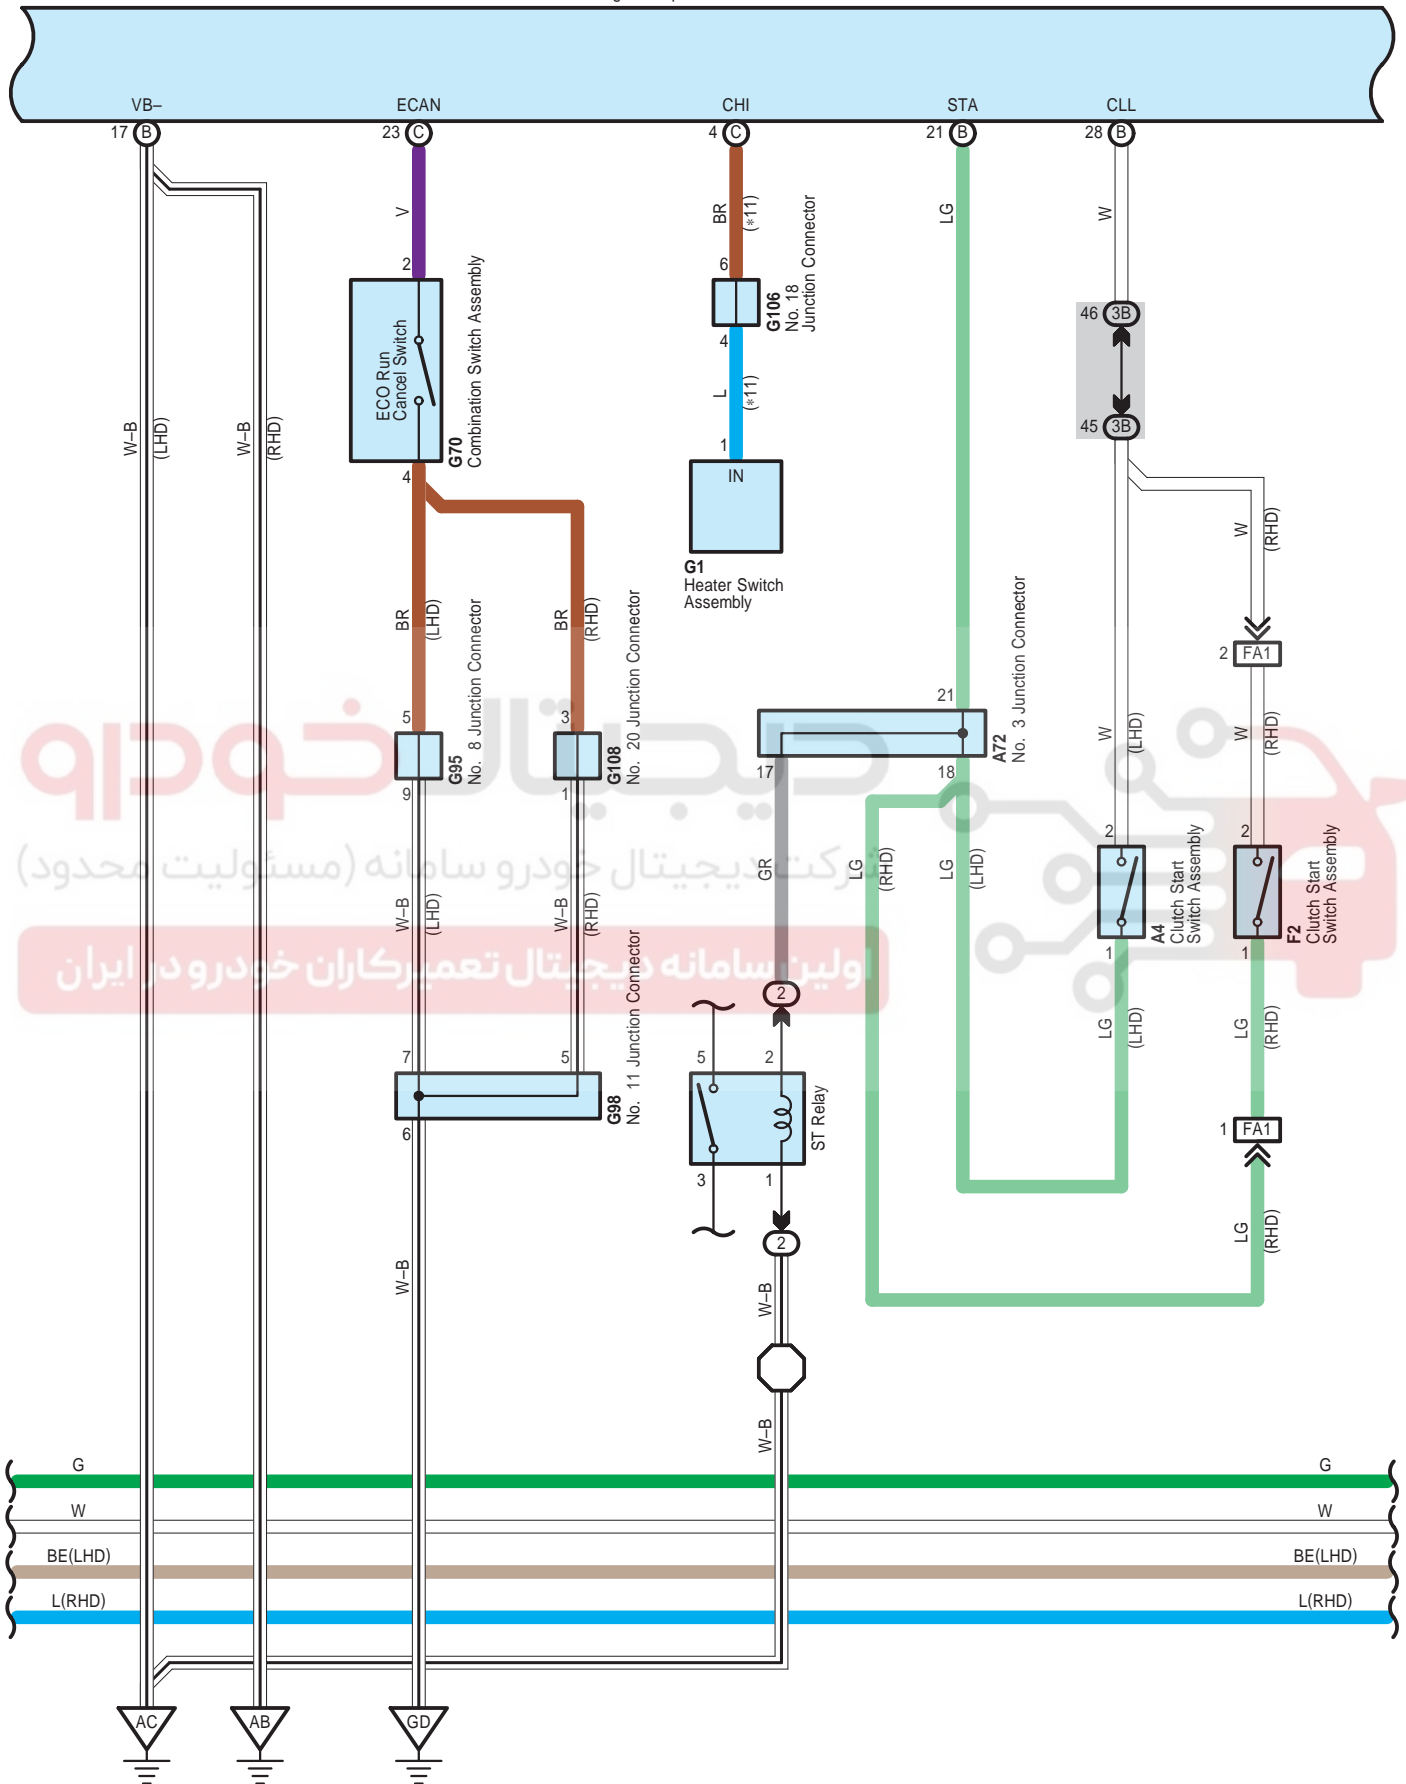

Stop & Start System

A65(A), A66(B), G87(C)
Engine Stop and Start ECU

Stop & Start System

A65(A), A66(B), G87(C)
Engine Stop and Start ECU

دیجیال خودرو

شرکت دیجیتال خودرو سامانه (مسئولیت محدود)

اولین سامانه دیجیتال تعمیرکاران خودرو در ایران

Stop & Start System

A65(A), A66(B), G87(C)
Engine Stop and Start ECU

Stop & Start System

Stop & Start System

Stop & Start System

- * 5 : w/ Automatic Glare-Resistant EC Mirror
- * 6 : w/ Lane Departure Alert

Stop & Start System

Stop & Start System

B 63
Gray

B 76
Black

F 1

White

F 2

Black

Stop & Start System

3E
White

AG1
Blue

AG7
White

AN2
White

BA1
Blue

FA1
White

Stop & Start System