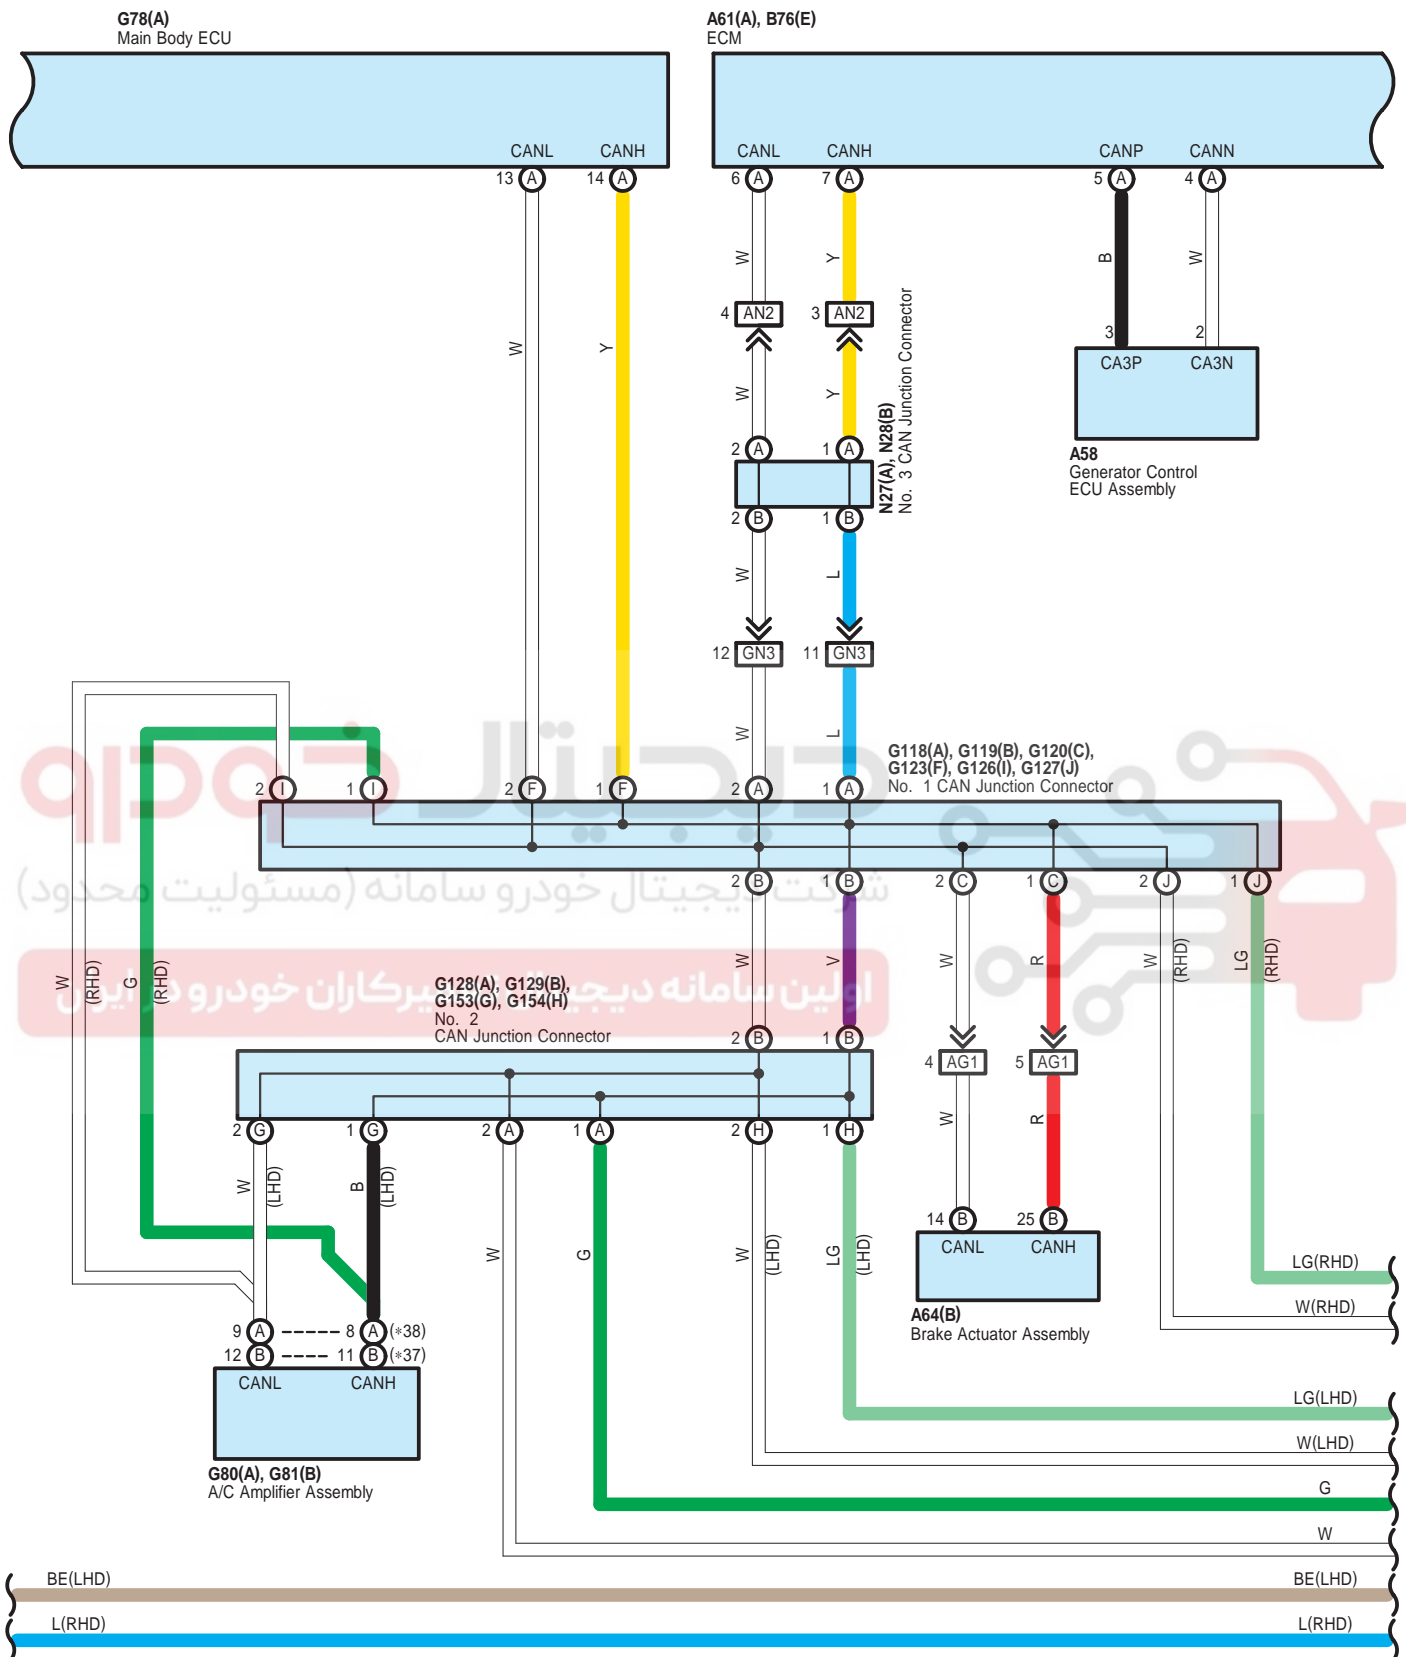

Stop & Start System