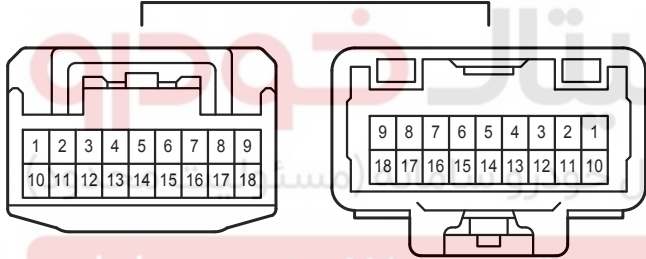

Stop & Start System

3E
White

AG1
Blue

AG7
White

AN2
White

BA1
Blue

FA1
White

Stop & Start System