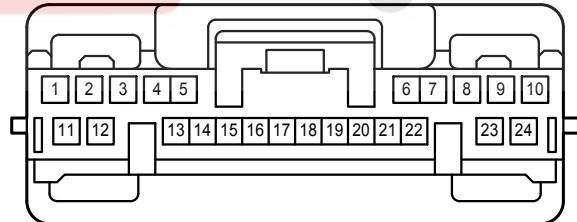

G 1

Gray

G 12

Black

G 16
Black

G 46
White

G 70
Black

اولین سامانه دیجیتال تعمیرکاران خودرو در ایران

G 78
White

G 80
Black

G 81
White

G 87
Black

Stop & Start System

G 93
White

G 95
Gray

G 96
White