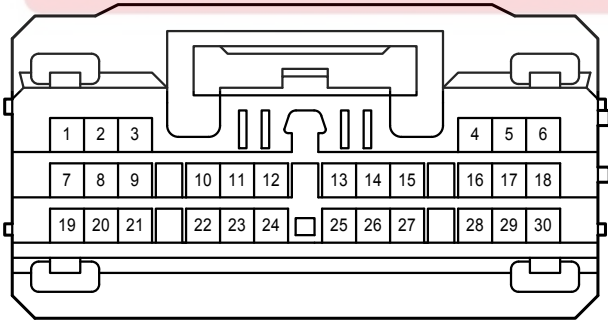

G 1

Gray

G 12

Black

G 16
Black

G 46
White

G 70
Black

اولین سامانه دیجیتال تعمیرکاران خودرو در ایران

G 78
White

G 80
Black

G 81
White

G 87
Black

Stop & Start System

G 93
White

G 95
Gray

G 96
White