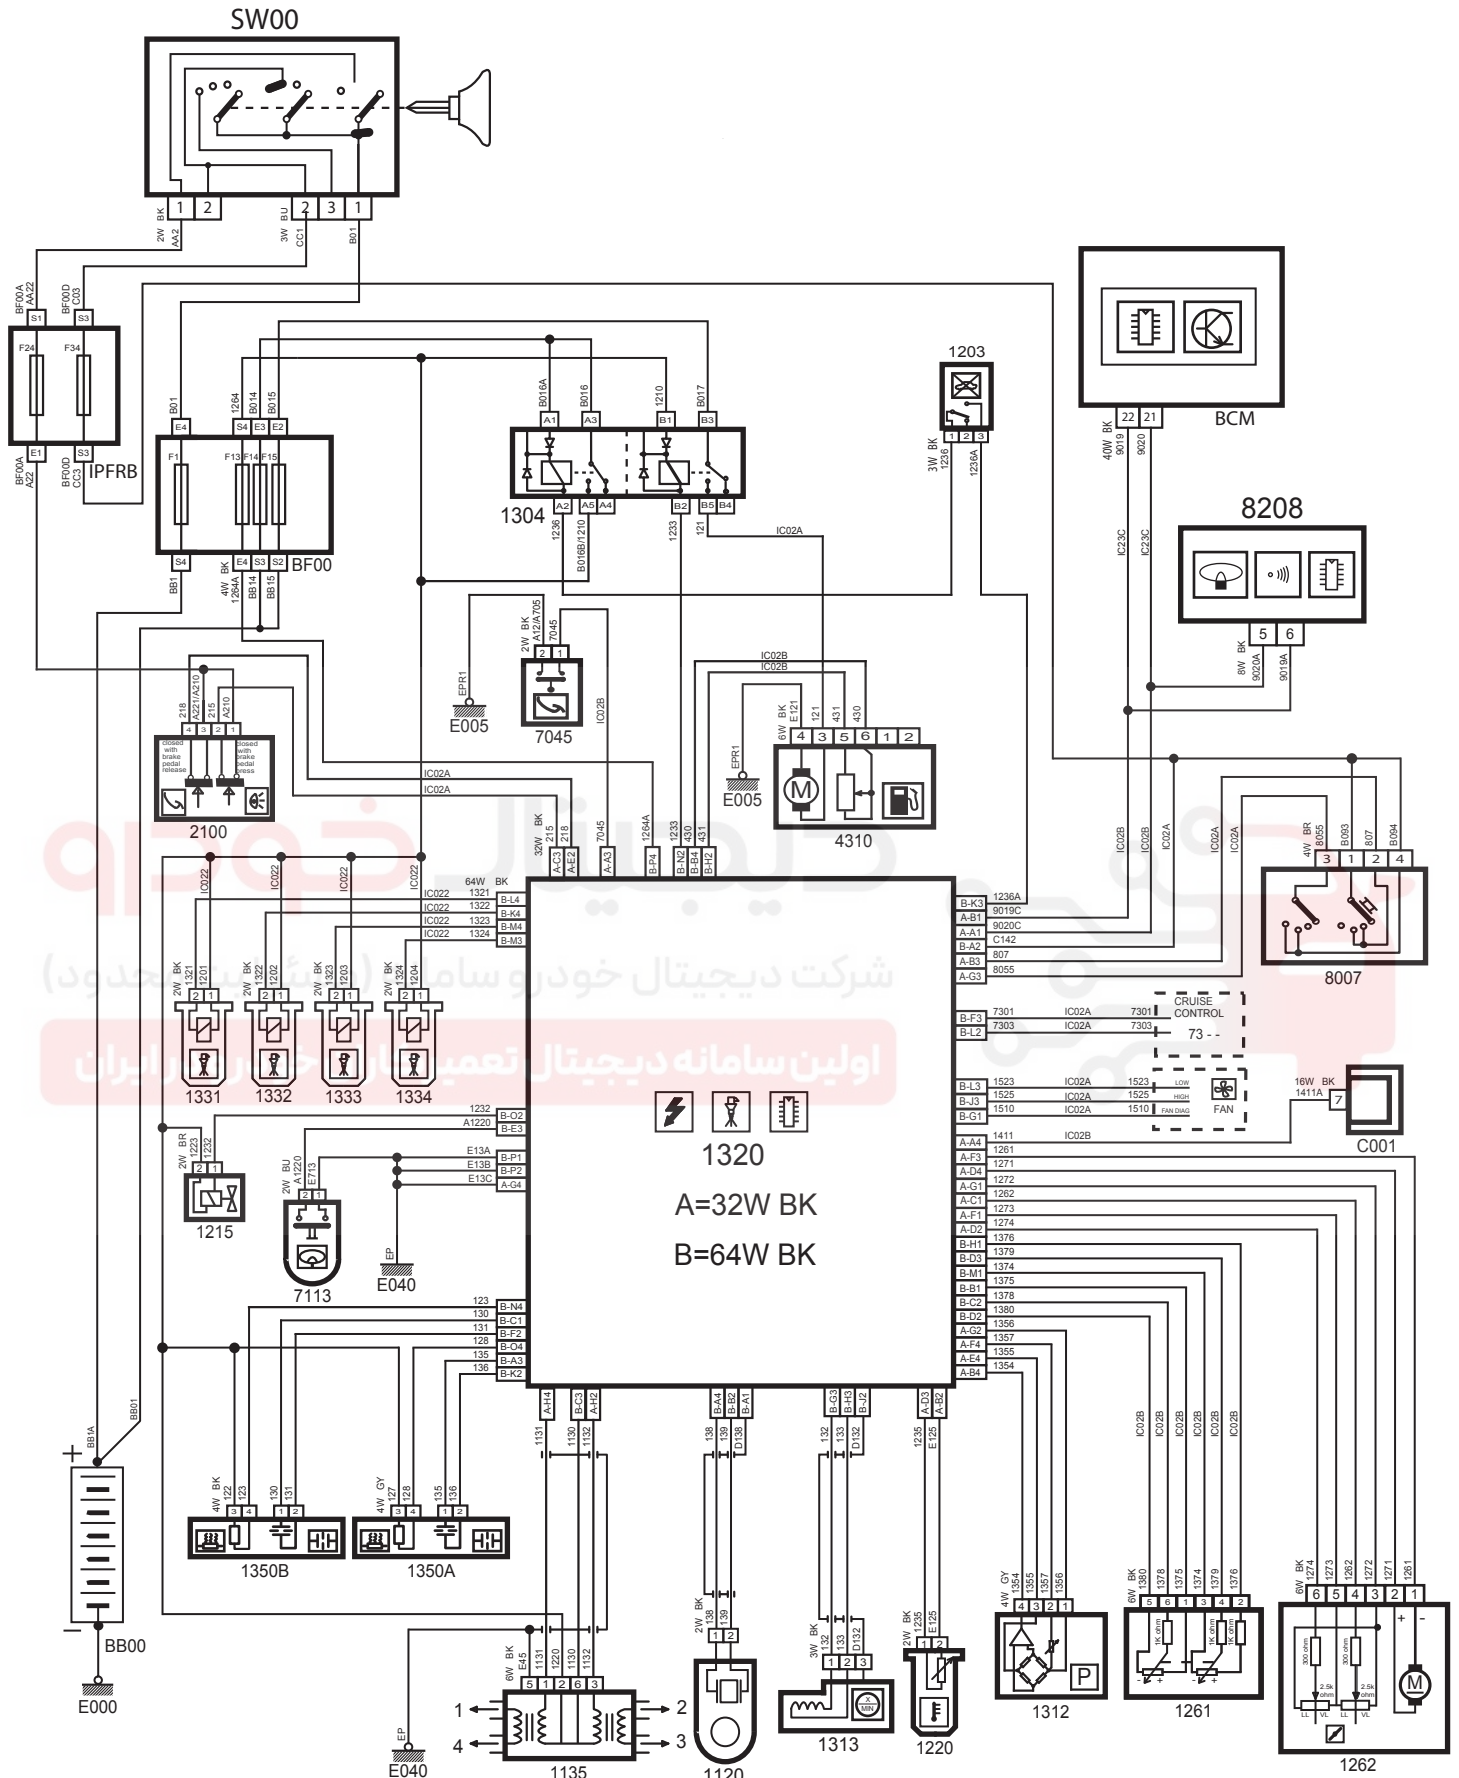

Injection System –Runna LX Eco Mux Siemens ETC (Easy u)	0101072
---	---------

شرح	كد
باتري	BB00
جعبه فيوز داخل اتاق	IPFRB
جعبه فيوز داخل محفظه موتور	BF00
سوئيچ	SW00
نود مرکزی داخل اتاق	BCM
ایموبیلایزر	8208
سوئيچ اینرسی	1203
رله دوپل	1304
سوئيچ پدال کلاچ	7045
پمپ بنزین	4310
سوئيچ پدال ترمز	2100
سوئيچ 3 مرحله ای فشار گاز کولر	8007
انژکتور 1	1331
انژکتور 2	1332
انژکتور 3	1333
انژکتور 4	1334
کنترل یونیت موتور	1320
کانکتور عیب یاب	C001
شیر برقی کنیستر	1215
سنسور فشار هیدرولیک فرمان	7113
سنسور اکسیژن بالا	1350A
سنسور اکسیژن پایین	1350B
کوئل دوپل	1135
ناک سنسور	1120
سنسور دور موتور	1313
سنسور دمای مایع خنک کننده موتور	1220
سنسور فشار هوای ورودی	1312
سنسور موقعیت پدال گاز	1261
دریچه گاز برقی	1262

	2017.05.06
--	------------

Injction System - Runna LX Eco Mux Siemens ETC (Easy u)

0101072

2017/05/06