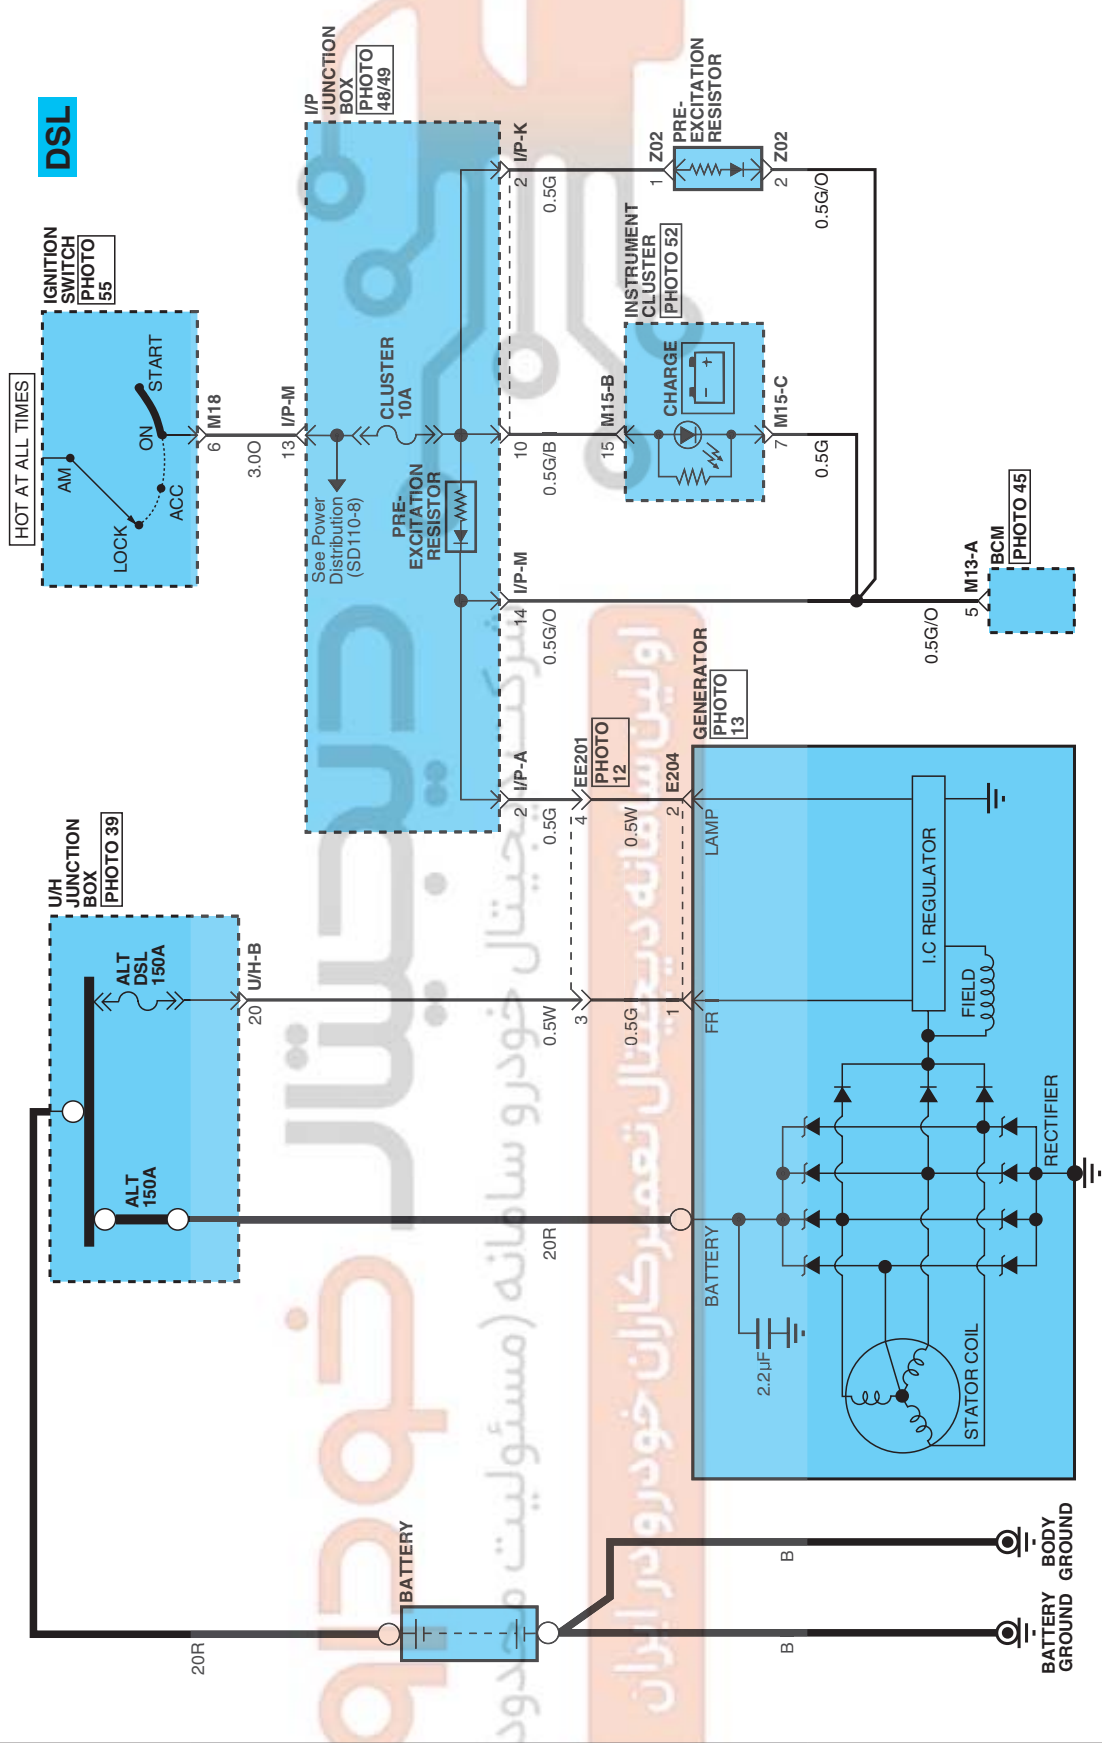

CHARGING SYSTEM

CHARGING SYSTEM (2)

SD373-2

CHARGING SYSTEM

CHARGING SYSTEM (3)

SD373-3

C30-A

PKD_ECU_80F_Gr_NR

C130-A

PKD_ECU_80F_Gr_3

C98

KET_090II_10F_W

E14

SUMITOMO6189-0443

E114

SUMITOMO6189-0443

E204

18911-02183

M13-A

KET_090II_14F_W

M15-B

AMP_040M2_16F_B

M15-C

AMP_040M1_12F_B