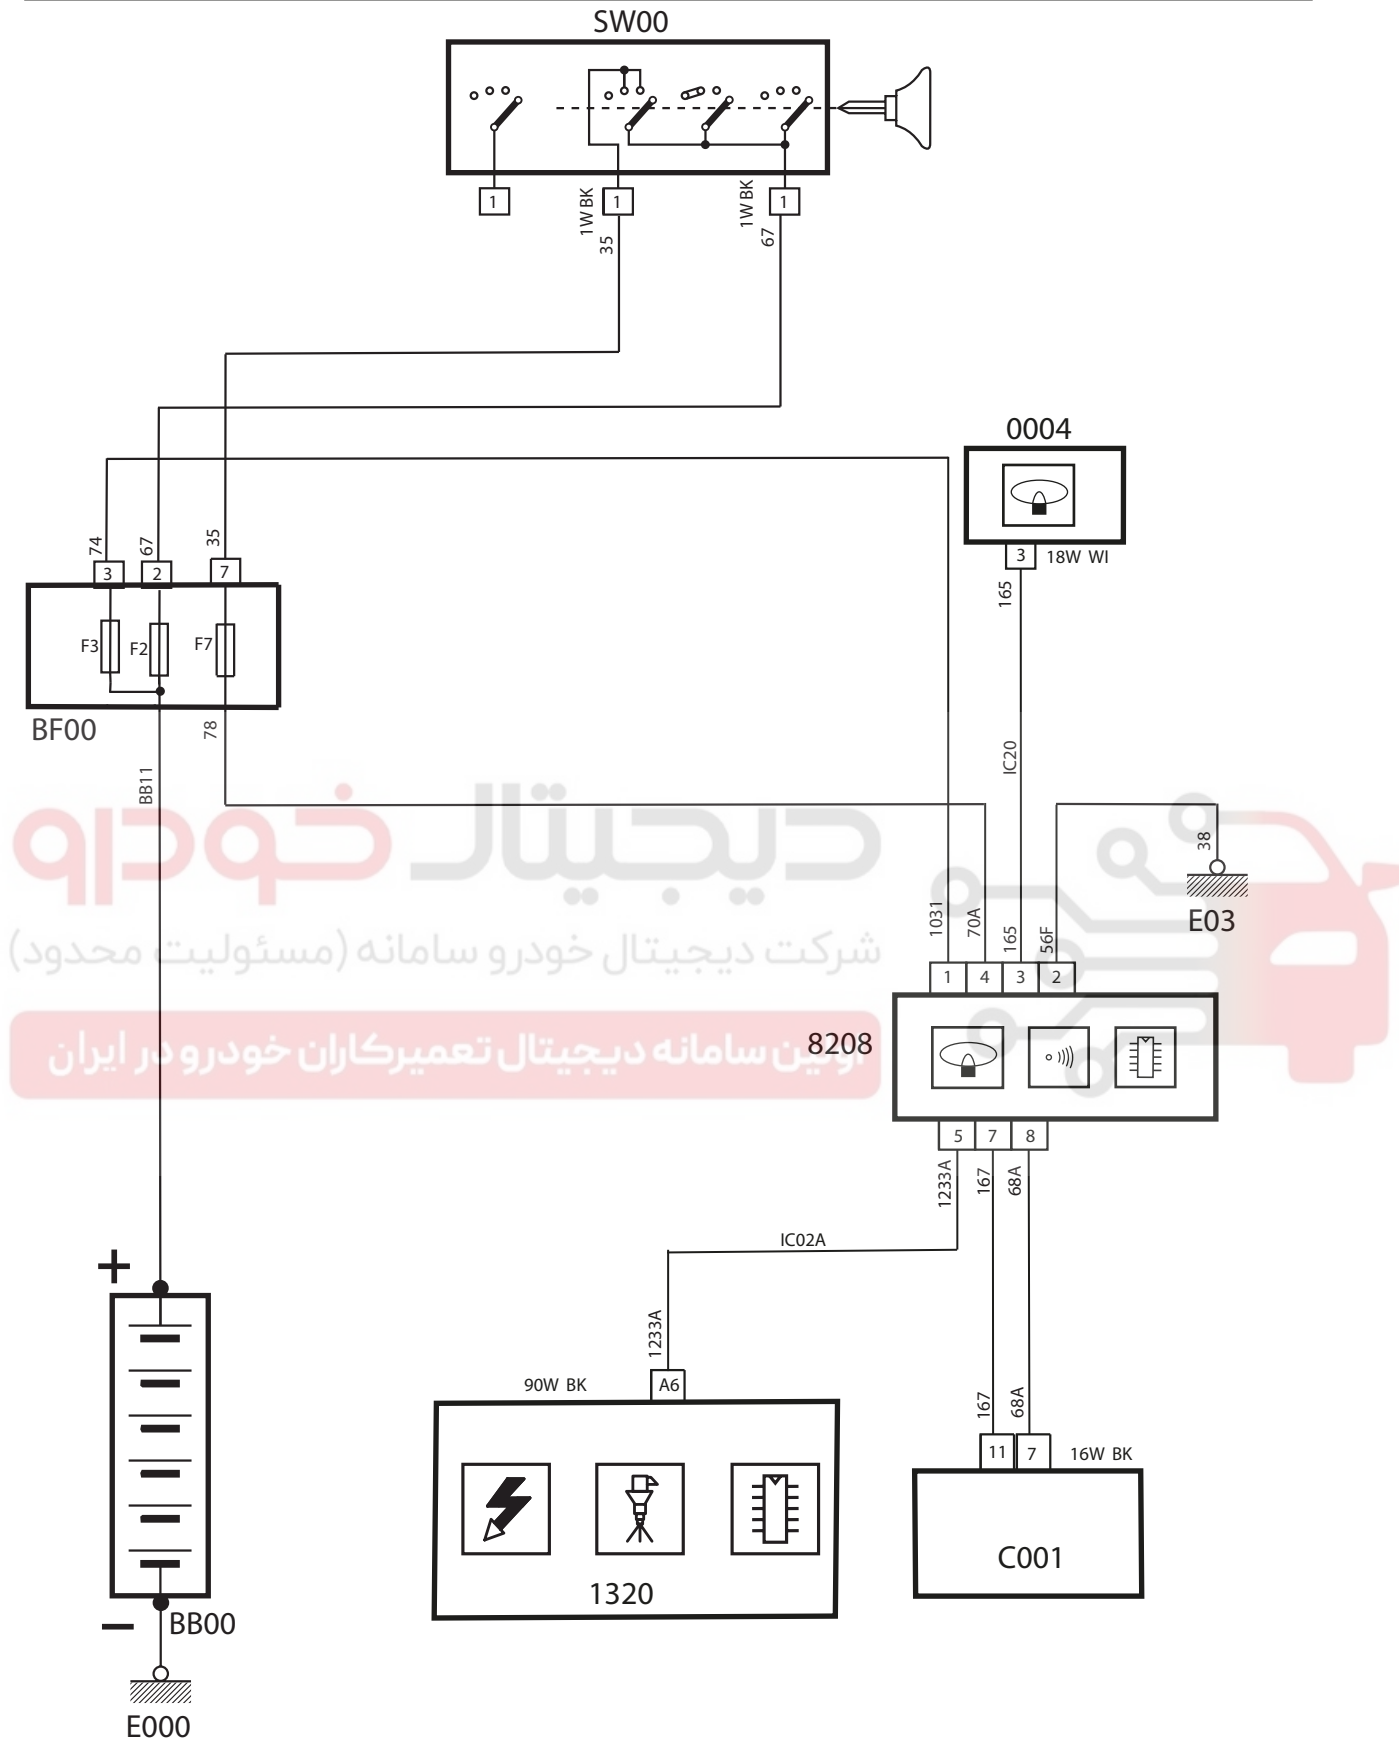

Immobilizer – Vanet Petrol & Bifuel Euro 2 Siemens

دیجیتال خودرو
شرکت دیجیتال خودرو سامانه (مسئولیت محدود)
اولین سامانه دیجیتال تعمیرکاران خودرو در ایران