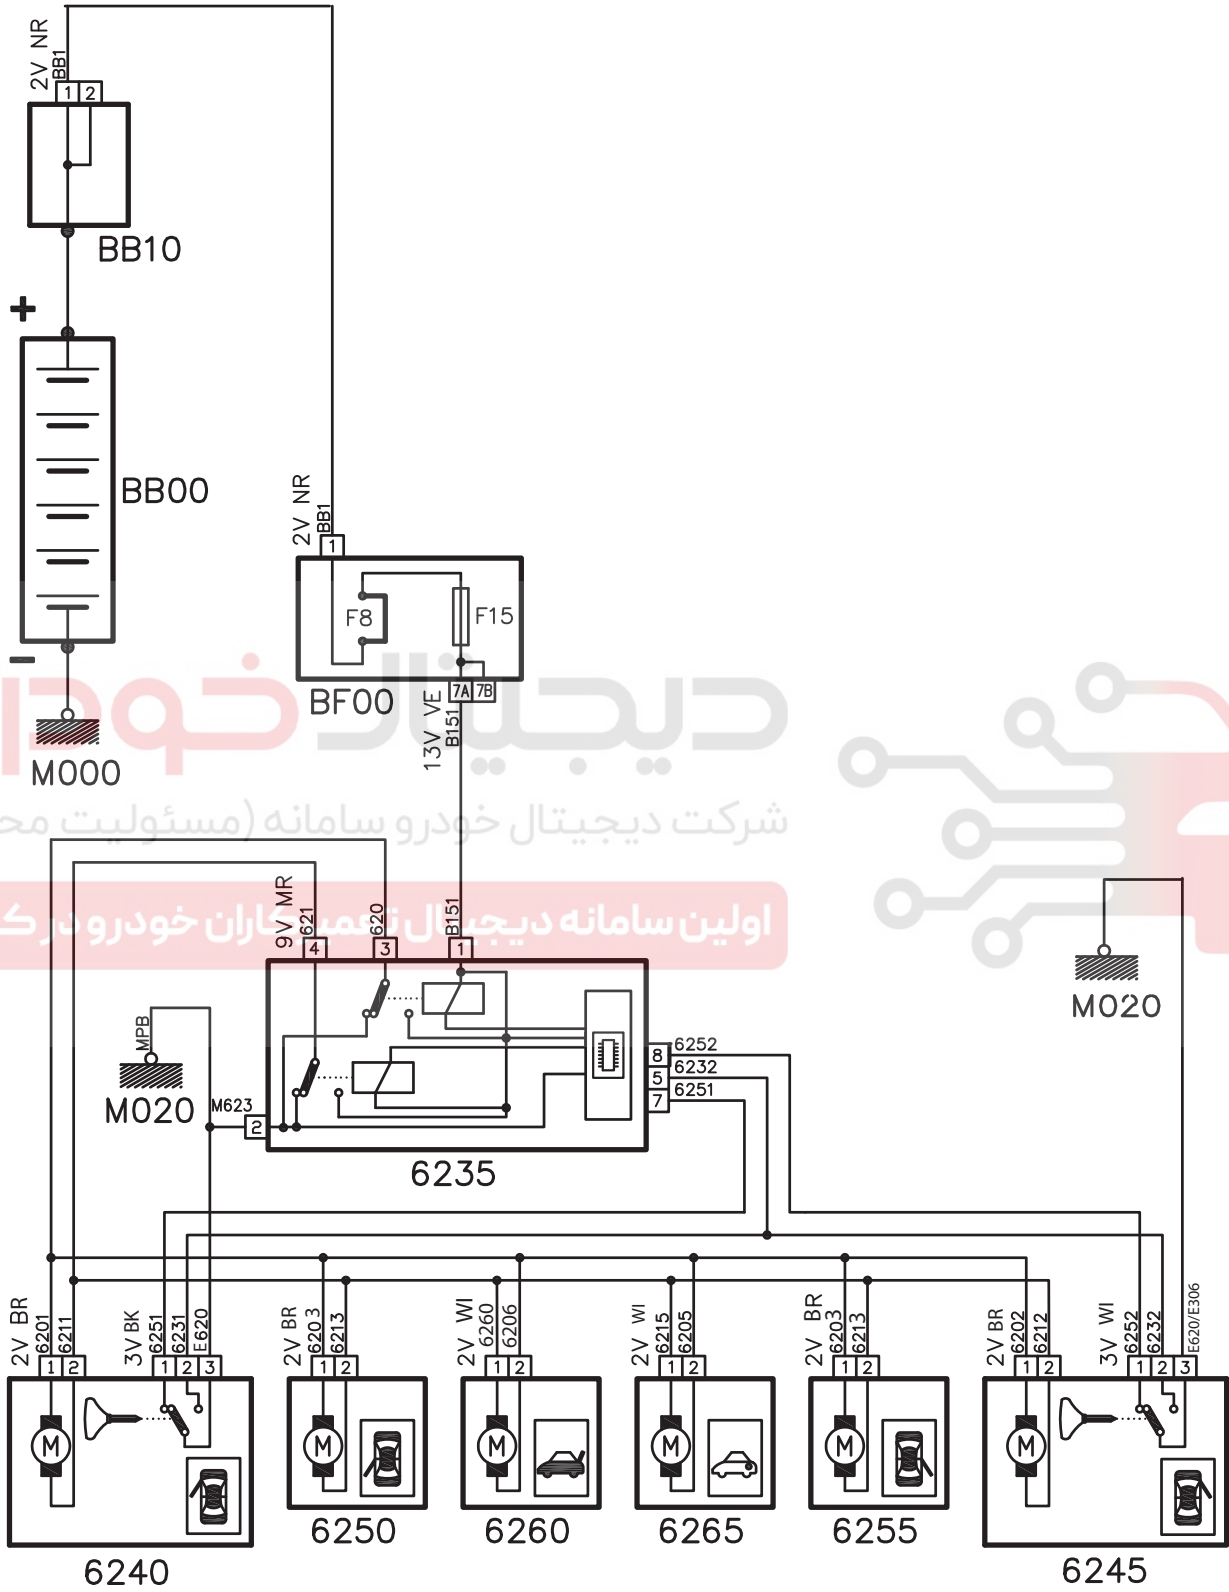

(CENTRAL LOCKING - SAMAND SE XU7 EMS(BOSCH,SIEMENS	
--	--

شرح	كد
باتري	BB00
جعبه تقسيم	BB10
جعبه فيوز	BF00
كنترل يونيت قفل مركزي	6235
محرك قفل درب جلو سمت راننده	6240
محرك قفل درب جلو سمت شاگرد	6245
محرك قفل درب عقب سمت چپ	6250
محرك قفل درب صندوق عقب	6260
محرك درب باک بنزين	6265
محرك قفل درب عقب سمت شاگرد	6255

CENTRAL LOCKING - SAMAND SE XU7 EMS(BOSCH,SIEMENS)

دیجیتال خودرو  
شرکت دیجیتال خودرو سامانه (مسئولیت محدود)  
اولین سامانه دیجیتال تعمیرکاران خودرو در کشور