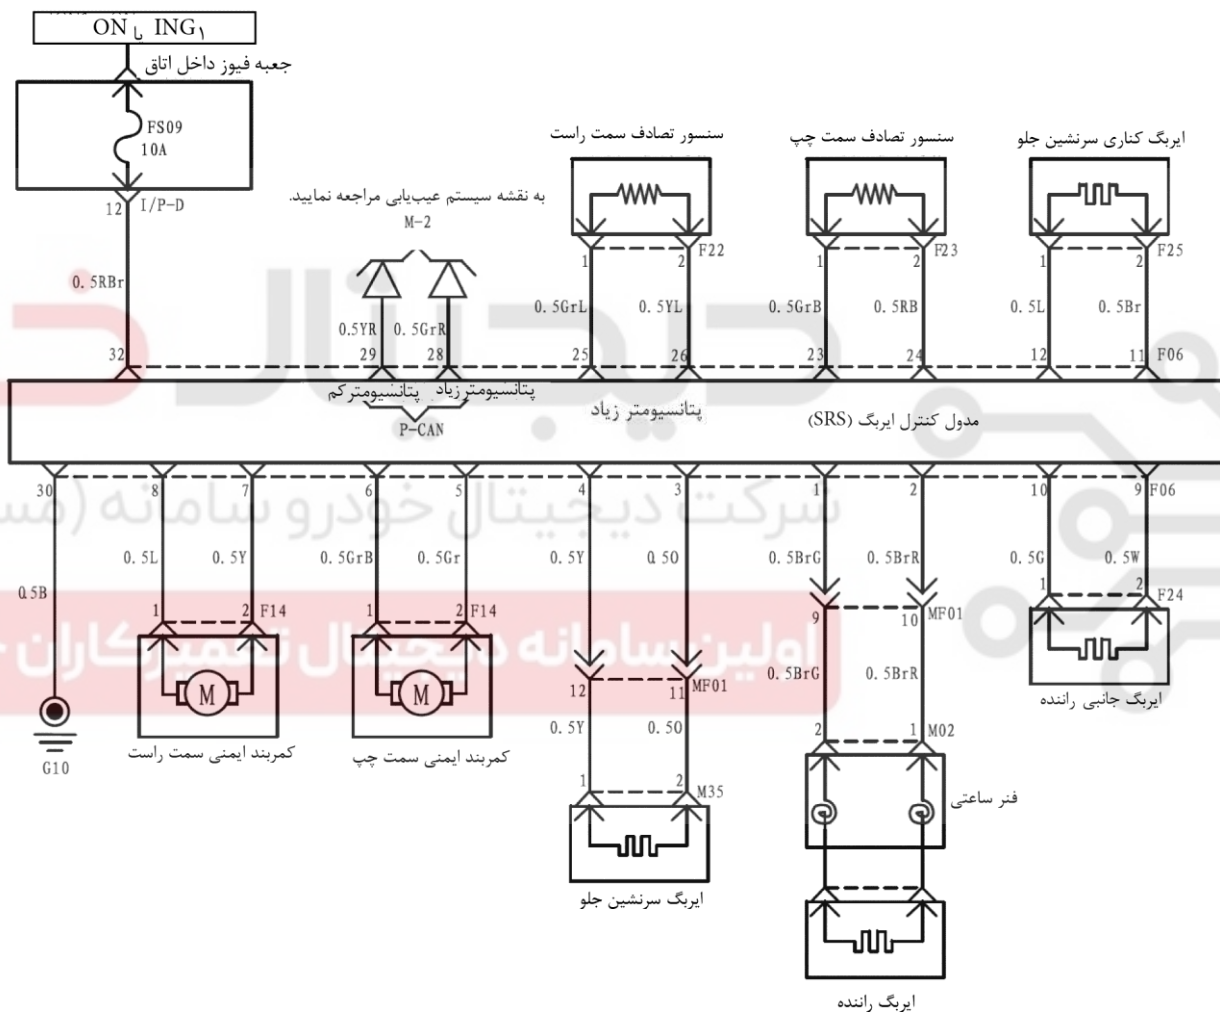

سیستم ایریگ (SRS)

SD-43