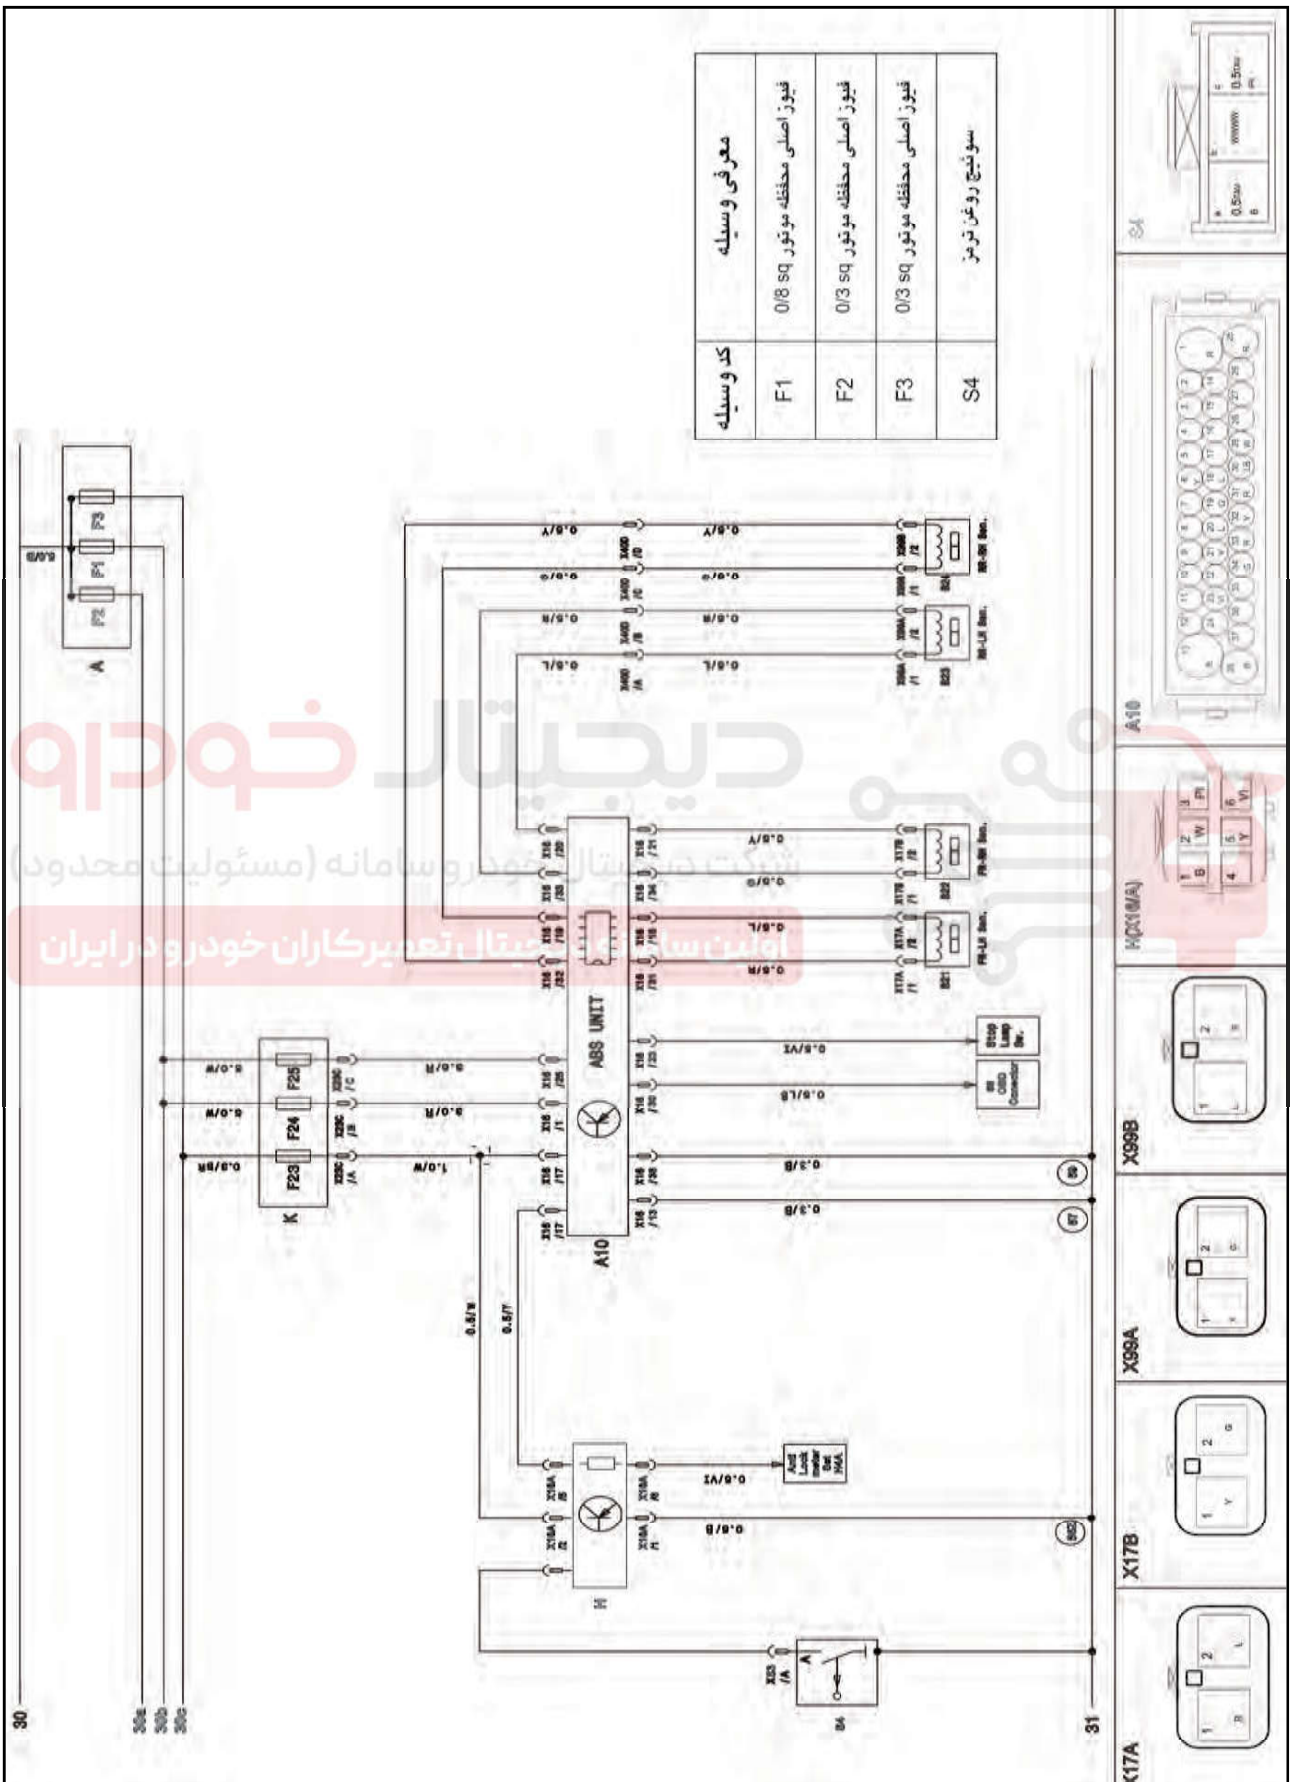

I سیستم ترمز ضد قفل (ABS)

کد وسیله	معرفی وسیله
F1	فیوز اصلی محافظه موتور sq 0/8
F2	فیوز اصلی محافظه موتور sq 0/3
F3	فیوز اصلی محافظه موتور sq 0/3
S4	سوئیچ روشن ترمز