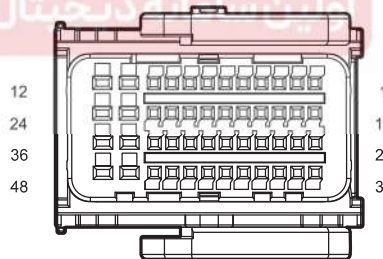

اولین سامانه دیجیتال تعمیرکاران خودرو در ایران

M05 Cabin Fuse Box M

E20 Engine Hood Lock Connector

I2_ME Main W.H. Connector 2 Connecting Engine W.H.

I2_EM Engine W.H. Connector 2 Connecting Main W.H.

M07 BCM C1

M08 BCM C3

F01 BCM C2

I1_MB Main W.H. Connector 1 Connecting Body W.H.

I1_BM Body W.H. Connector 1 Connecting Main W.H.

I1_BT Body W.H. Connector 1 Connecting Tailgate W.H.

I1_TB Tailgate W.H. Connector 1
Connecting Body W.H.