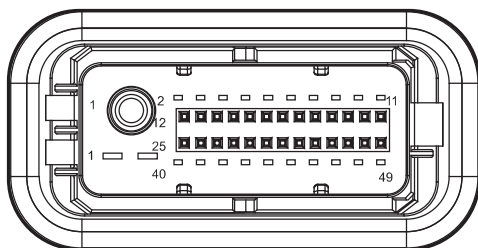

I_BRRD Body W.H. Connector Connecting RR Door W.H. F50 Fuel Tank Cap Actuator

I_RLDB RL Door W.H. Connector Connecting Body W.H.

I_BFRD Body W.H. Connector Connecting FR Door W.H.

I_BRLD Body W.H. Connector Connecting RL Door W.H.

I_BFLD
Body W.H. Connector Connecting FL Door W.H.

D05 FL Door Lock

I_FLDB
FL Door W.H. Connector Connecting Body W.H.

F01 BCM C2

G14 Body W.H. GND 3

دیجیتال خودرو
شرکت دیجیتال خودرو سامانه (مسئولیت محدود)
اولین سامانه دیجیتال تعمیرکاران خودرو در ایران