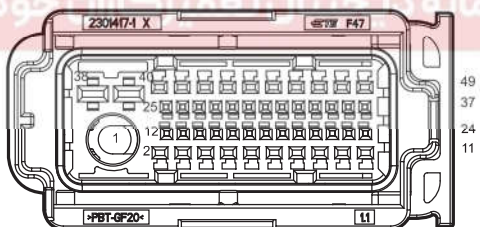

M08 BCM C3

F01 BCM C2

I1_MB Main W.H. Connector 1 Connecting Body W.H.

I1_BM Body W.H. Connector 1 Connecting Main W.H.

I1_BT Body W.H. Connector 1 Connecting Tailgate W.H.

I1_TB Tailgate W.H. Connector 1
Connecting Body W.H.

I3_BM Body W.H. Connector 3
Connecting Main W.H.

I3_MB Main W.H. Connector 3
Connecting Body W.H.

I_BFLD

Body W.H. Connector Connecting FL Door W.H.

D03 Left Central SW

I_FLDB

FL Door W.H. Connector Connecting Body W.H.

T07 Trunk Lock

T03 Trunk SW

M09 BCM C4

G25 Tailgate W.H. GND
(terminal 1)

دیجیتال خودرو
شرکت دیجیتال خودرو سامانه (مسئولیت محدود)
اولین سامانه دیجیتال تعمیرکاران خودرو در ایران

Door Lock 3- Power Tailgate

Connector	Name	Page
F53	Power Tailgate Controller 2	25
P07	Kick Sensor	36
G18	Body W.H. GND 7(terminal 1)	42
I1_BE	Body W.H. Connector 1 Connecting Engine W.H.	25
I1_BRPA	Body W.H. Connector 1 Connecting Reversing Radar W.H.	25
I1_EB	Engine W.H. Connector 1 Connecting Body W.H.	16
I1_RPAB	Reversing Radar W.H.Connector 1 Connecting Body W.H.	36