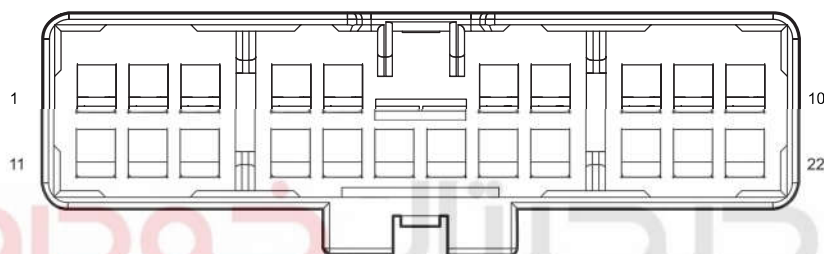

دیجیتال خودرو

شرکت دیجیتال خودرو سامانه (مسئولیت محدود)

اولین سامانه دیجیتال تعمیرکاران خودرو در ایران

F54 Power Tailgate Controller 3

F52 Power Tailgate Controller

F01 BCM C2

I1_BT Body W.H. Connector 1 Connecting Tailgate W.H.