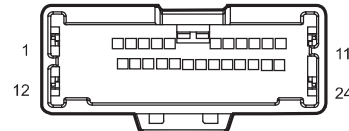

اولین سامانه دیجیتال تعمیرکاران خودرو در ایران

M05 Cabin Fuse Box M

E20 Engine Hood Lock Connector

I2_ME Main W.H. Connector 2 Connecting Engine W.H.

I2_EM Engine W.H. Connector 2 Connecting Main W.H.

M07 BCM C1

M08 BCM C3

F01 BCM C2

I1_MB Main W.H. Connector 1 Connecting Body W.H.

I1_BM Body W.H. Connector 1 Connecting Main W.H.

I1_BT Body W.H. Connector 1 Connecting Tailgate W.H.

I1_TB Tailgate W.H. Connector 1
Connecting Body W.H.

I3_BM Body W.H. Connector 3
Connecting Main W.H.

I3_MB Main W.H. Connector 3
Connecting Body W.H.

I_BFLD

Body W.H. Connector Connecting FL Door W.H.

D03 Left Central SW

I_FLDB

FL Door W.H. Connector Connecting Body W.H.