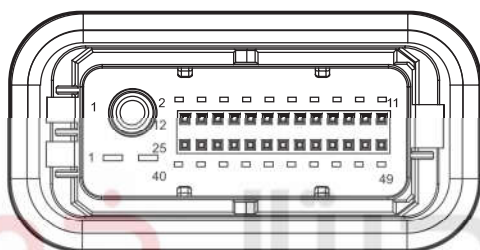

M08 BCM C3

F01 BCM C2

I1_MB Main W.H. Connector 1 Connecting Body W.H.

I1_BM Body W.H. Connector 1 Connecting Main W.H.

I1_BT Body W.H. Connector 1 Connecting Tailgate W.H.

I1_TB Tailgate W.H. Connector 1
Connecting Body W.H.

I3_BM Body W.H. Connector 3
Connecting Main W.H.

I3_MB Main W.H. Connector 3
Connecting Body W.H.

I_BFLD

Body W.H. Connector Connecting FL Door W.H.

D03 Left Central SW

I_FLDB

FL Door W.H. Connector Connecting Body W.H.

T07 Trunk Lock

T03 Trunk SW

M09 BCM C4

G25 Tailgate W.H. GND
(terminal 1)

دیجیتال خودرو
شرکت دیجیتال خودرو سامانه (مسئولیت محدود)
اولین سامانه دیجیتال تعمیرکاران خودرو در ایران

Door Lock 3- Power Tailgate

Connector	Name	Page
F53	Power Tailgate Controller 2	25
P07	Kick Sensor	36
G18	Body W.H. GND 7(terminal 1)	42
I1_BE	Body W.H. Connector 1 Connecting Engine W.H.	25
I1_BRPA	Body W.H. Connector 1 Connecting Reversing Radar W.H.	25
I1_EB	Engine W.H. Connector 1 Connecting Body W.H.	16
I1_RPAB	Reversing Radar W.H.Connector 1 Connecting Body W.H.	36