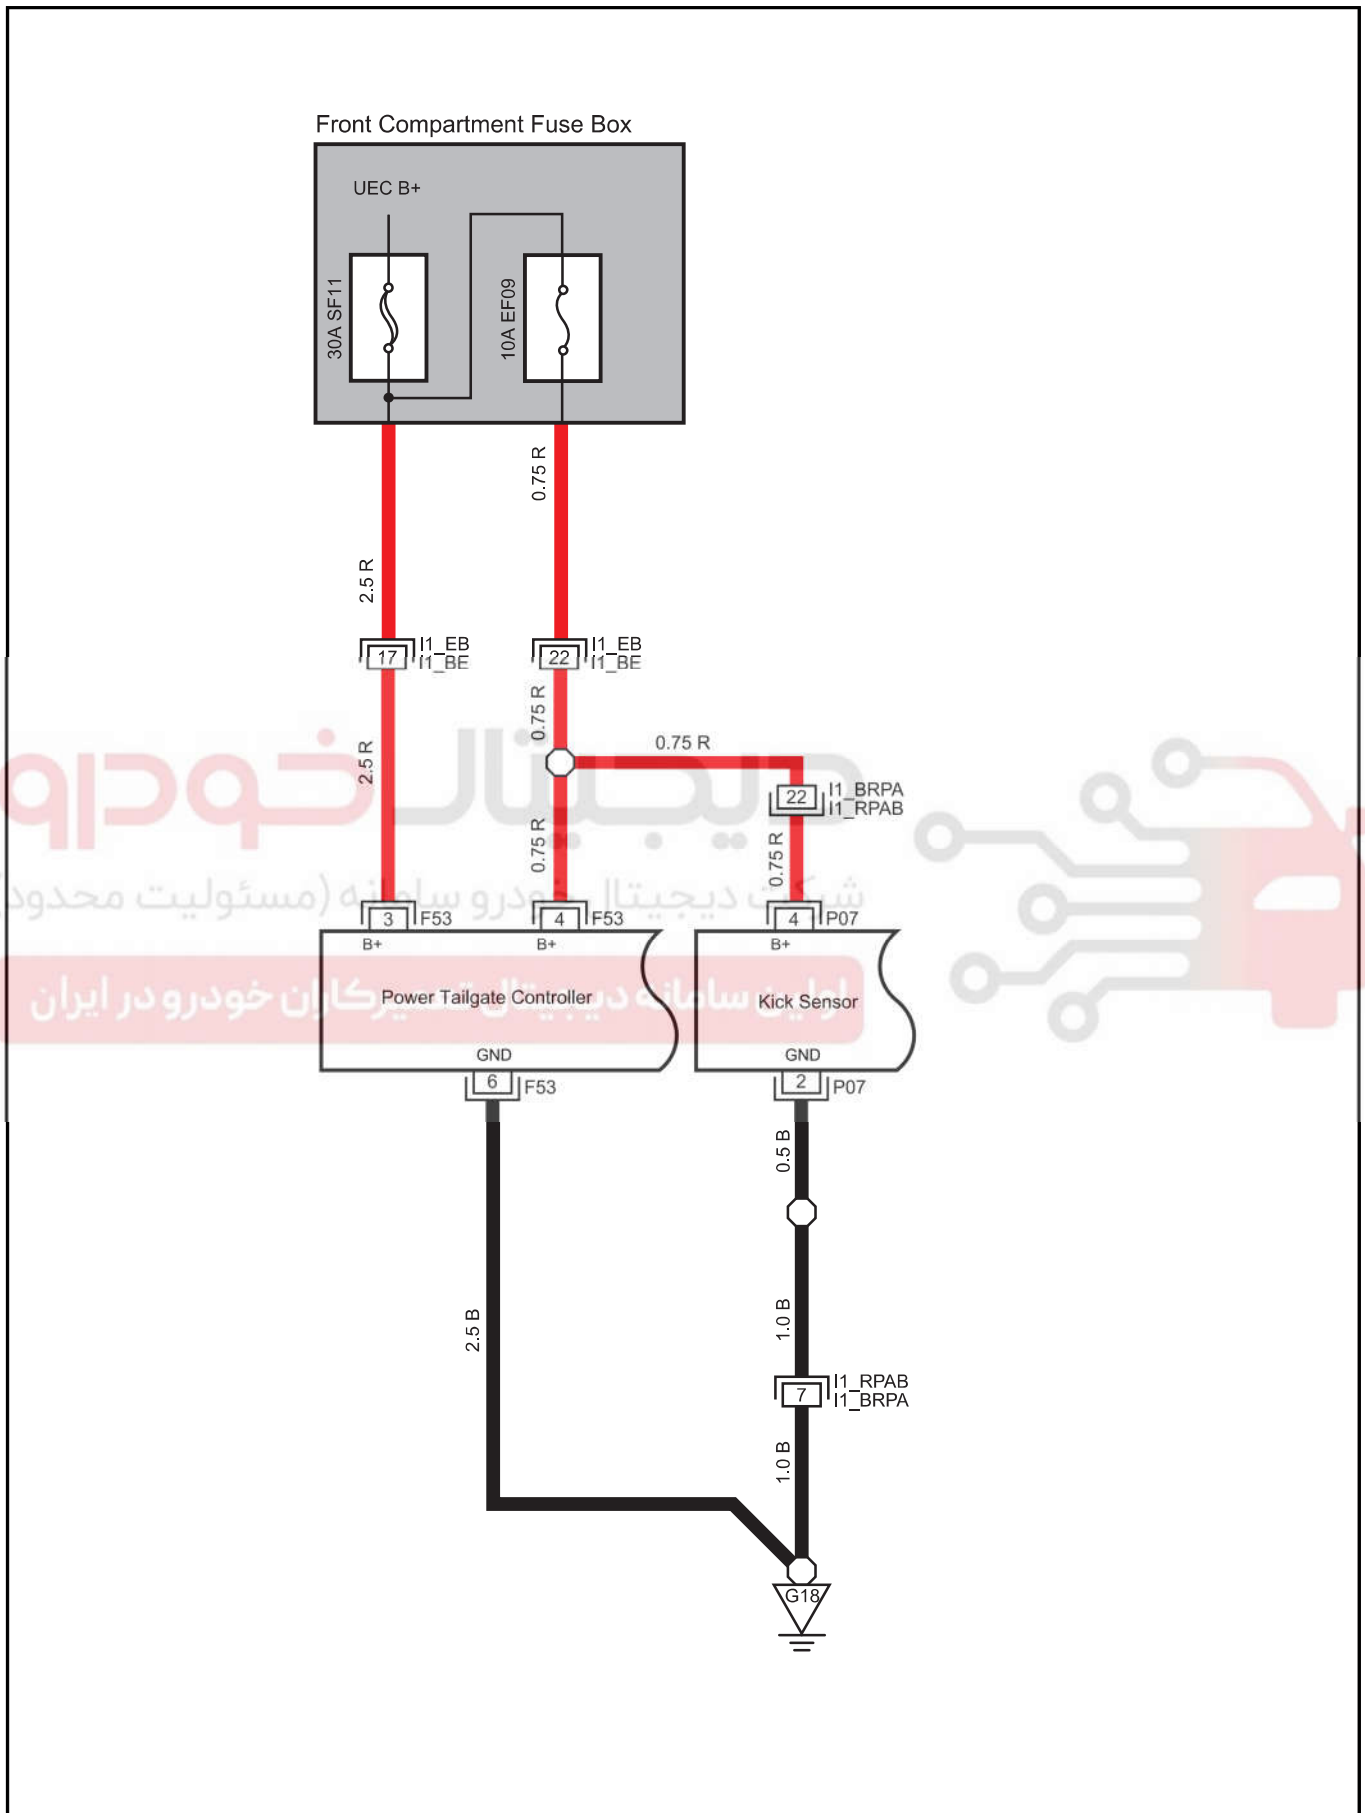

T07 Trunk Lock

T03 Trunk SW

M09 BCM C4

G25 Tailgate W.H. GND
(terminal 1)

دیجیتال خودرو
شرکت دیجیتال خودرو سامانه (مسئولیت محدود)
اولین سامانه دیجیتال تعمیرکاران خودرو در ایران

Door Lock 3- Power Tailgate

Connector	Name	Page
F53	Power Tailgate Controller 2	25
P07	Kick Sensor	36
G18	Body W.H. GND 7(terminal 1)	42
I1_BE	Body W.H. Connector 1 Connecting Engine W.H.	25
I1_BRPA	Body W.H. Connector 1 Connecting Reversing Radar W.H.	25
I1_EB	Engine W.H. Connector 1 Connecting Body W.H.	16
I1_RPAB	Reversing Radar W.H.Connector 1 Connecting Body W.H.	36