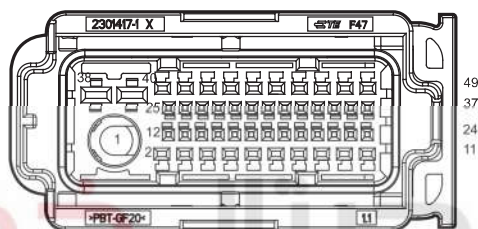

I_BRRD Body W.H. Connector Connecting RR Door W.H. F50 Fuel Tank Cap Actuator

I_RLDB RL Door W.H. Connector Connecting Body W.H.

I_BFRD Body W.H. Connector Connecting FR Door W.H.

I_BRLD Body W.H. Connector Connecting RL Door W.H.

I_BFLD
Body W.H. Connector Connecting FL Door W.H.

D05 FL Door Lock

I_FLDB
FL Door W.H. Connector Connecting Body W.H.

F01 BCM C2

G14 Body W.H. GND 3

دیجیتال خودرو
شرکت دیجیتال خودرو سامانه (مسئولیت محدود)
اولین سامانه دیجیتال تعمیرکاران خودرو در ایران