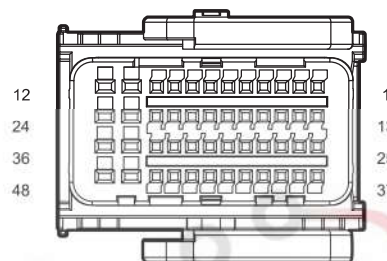

I_BFLD
Body W.H. Connector Connecting FL Door W.H.

D05 FL Door Lock

I_FLDB
FL Door W.H. Connector Connecting Body W.H.

F01 BCM C2

G14 Body W.H. GND 3

دیجیتال خودرو
شرکت دیجیتال خودرو سامانه (مسئولیت محدود)
اولین سامانه دیجیتال تعمیرکاران خودرو در ایران