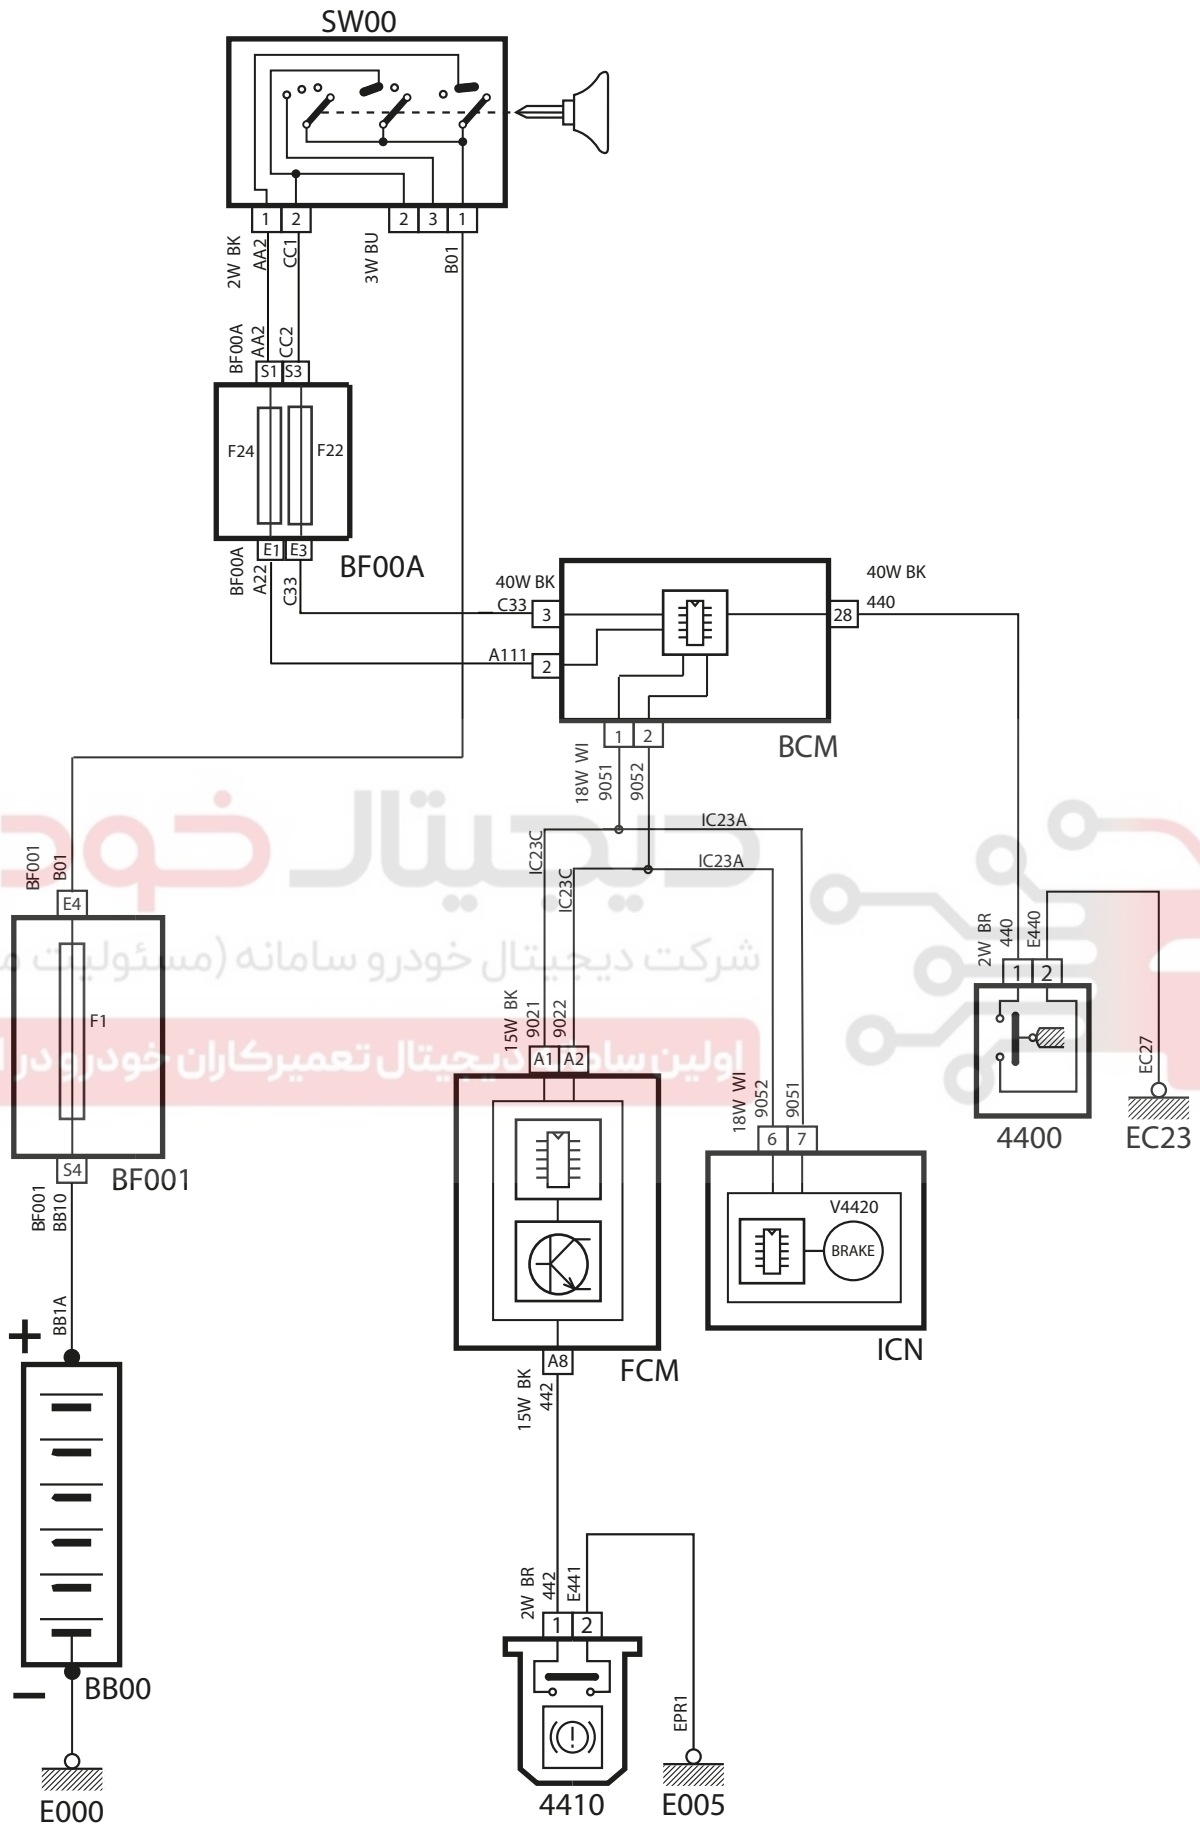

دیجیتال خودرو
شرکت دیجیتال خودرو سامانه (مسئولیت محدود)
اولین ساز دیجیتال تعمیرکاران خودرو در ایران