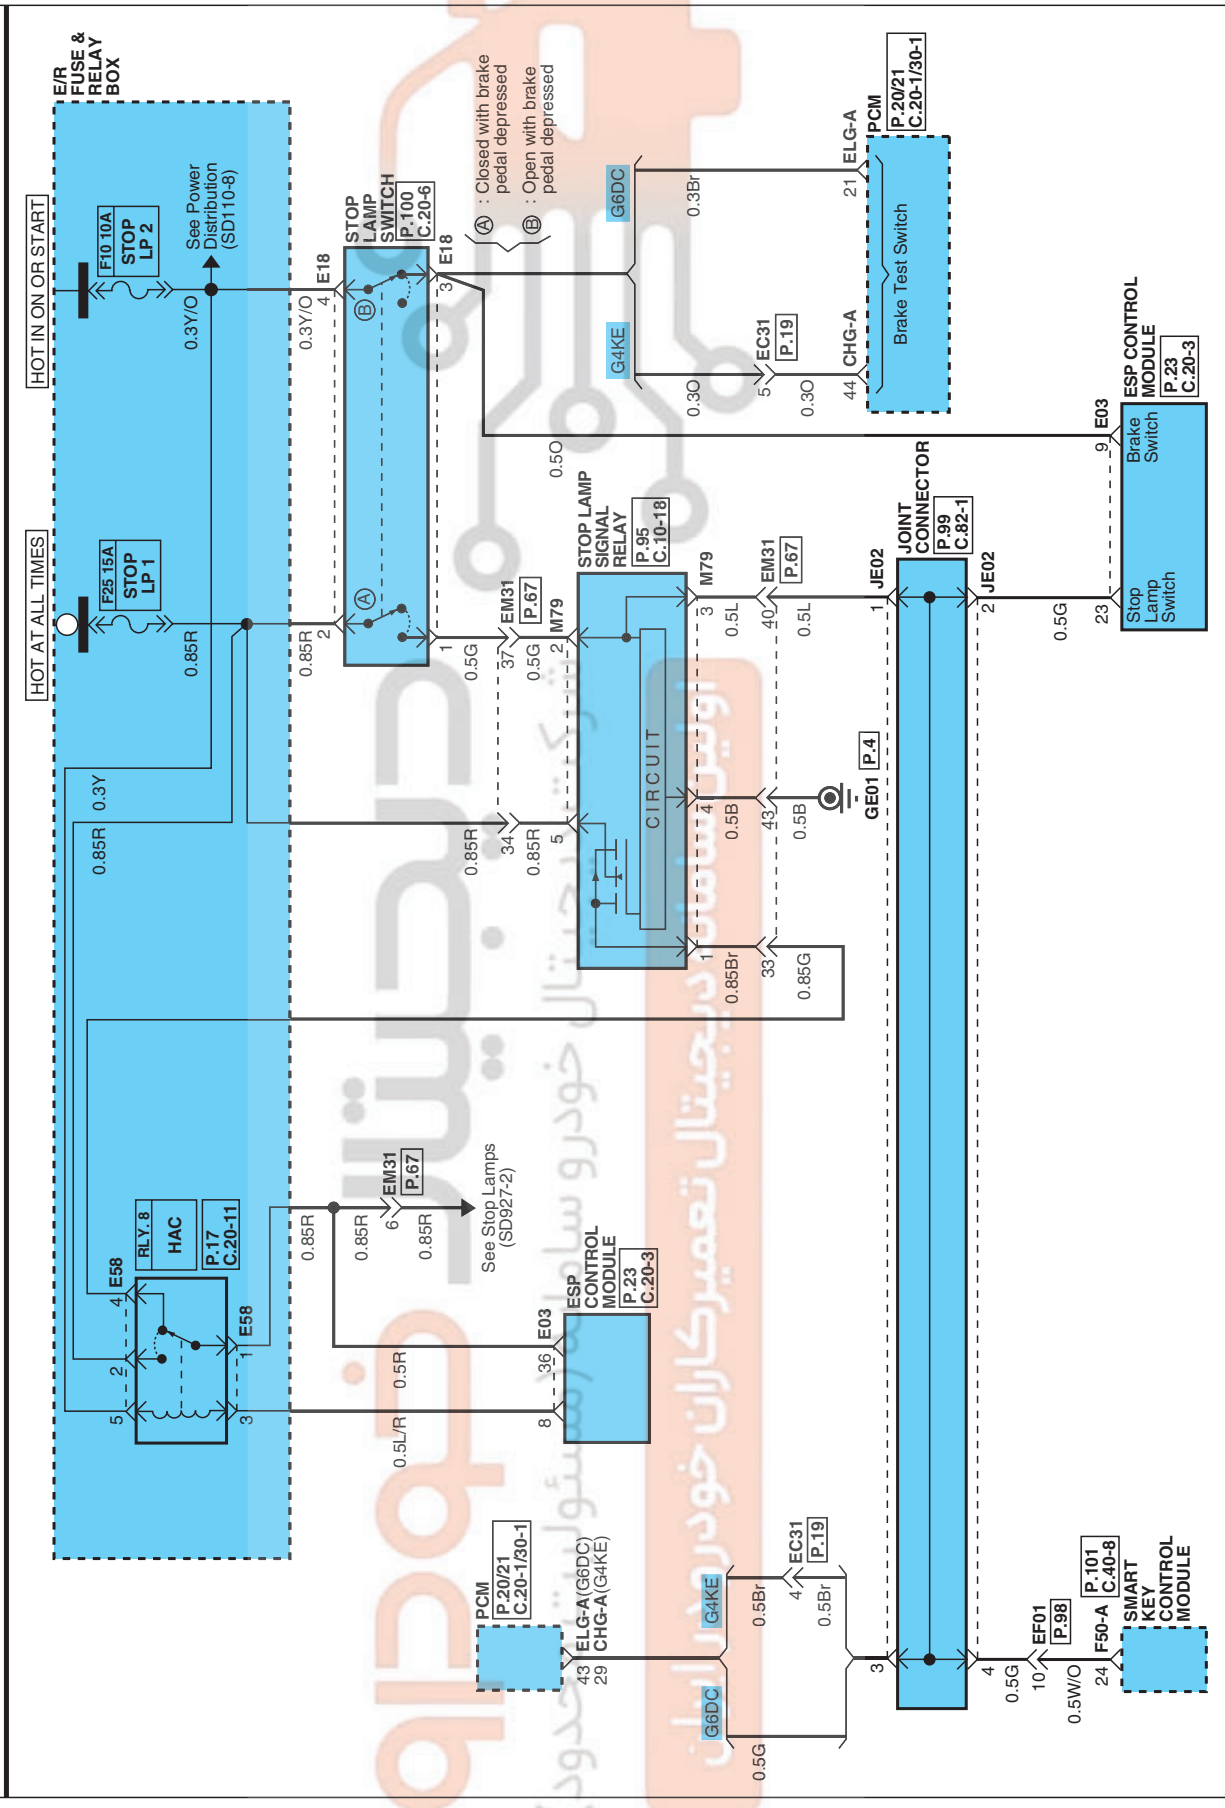

ELECTRONIC STABILITY PROGRAM (ESP) SYSTEM

ECBC8C46

Electronic Stability Program (ESP) System (1)

SD588-1

EVGSD12588AL

ELECTRONIC STABILITY PROGRAM (ESP) SYSTEM

Electronic Stability Program (ESP) System (2)

SD588-2

EVGSD12588BL

ELECTRONIC STABILITY PROGRAM (ESP) SYSTEM

Electronic Stability Program (ESP) System (4)

SD588-4

MEMO

دیجیتال خودرو

شرکت دیجیتال خودرو سامانه (مسئولیت محدود)

اولین سامانه دیجیتال تعمیرکاران خودرو در ایران