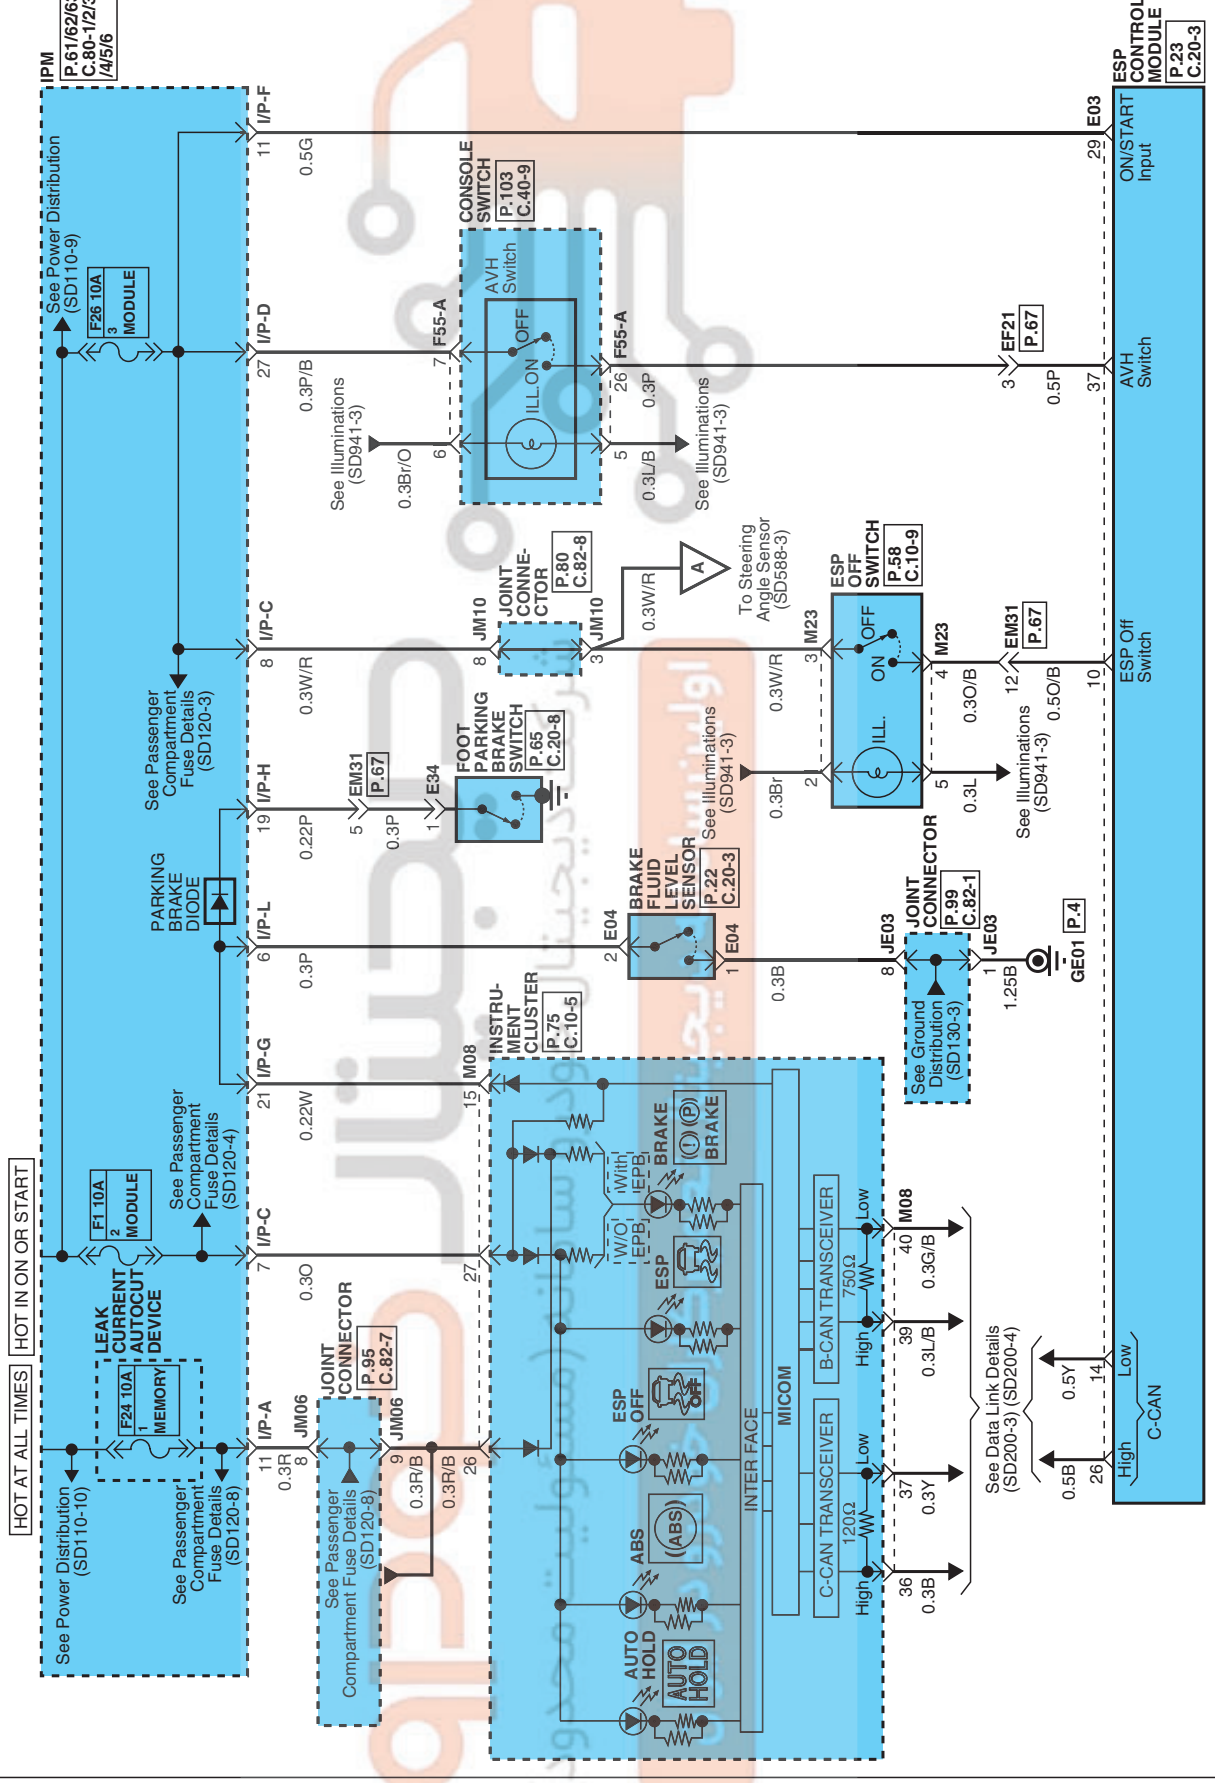

ELECTRONIC STABILITY PROGRAM (ESP) SYSTEM

ECBC8C46

Electronic Stability Program (ESP) System (1)

SD588-1

EVGSD12588AL

ELECTRONIC STABILITY PROGRAM (ESP) SYSTEM

Electronic Stability Program (ESP) System (2)

SD588-2

EVGSD12588BL

ELECTRONIC STABILITY PROGRAM (ESP) SYSTEM

Electronic Stability Program (ESP) System (4)

SD588-4

MEMO

دیجیتال خودرو

شرکت دیجیتال خودرو سامانه (مسئولیت محدود)

اولین سامانه دیجیتال تعمیرکاران خودرو در ایران