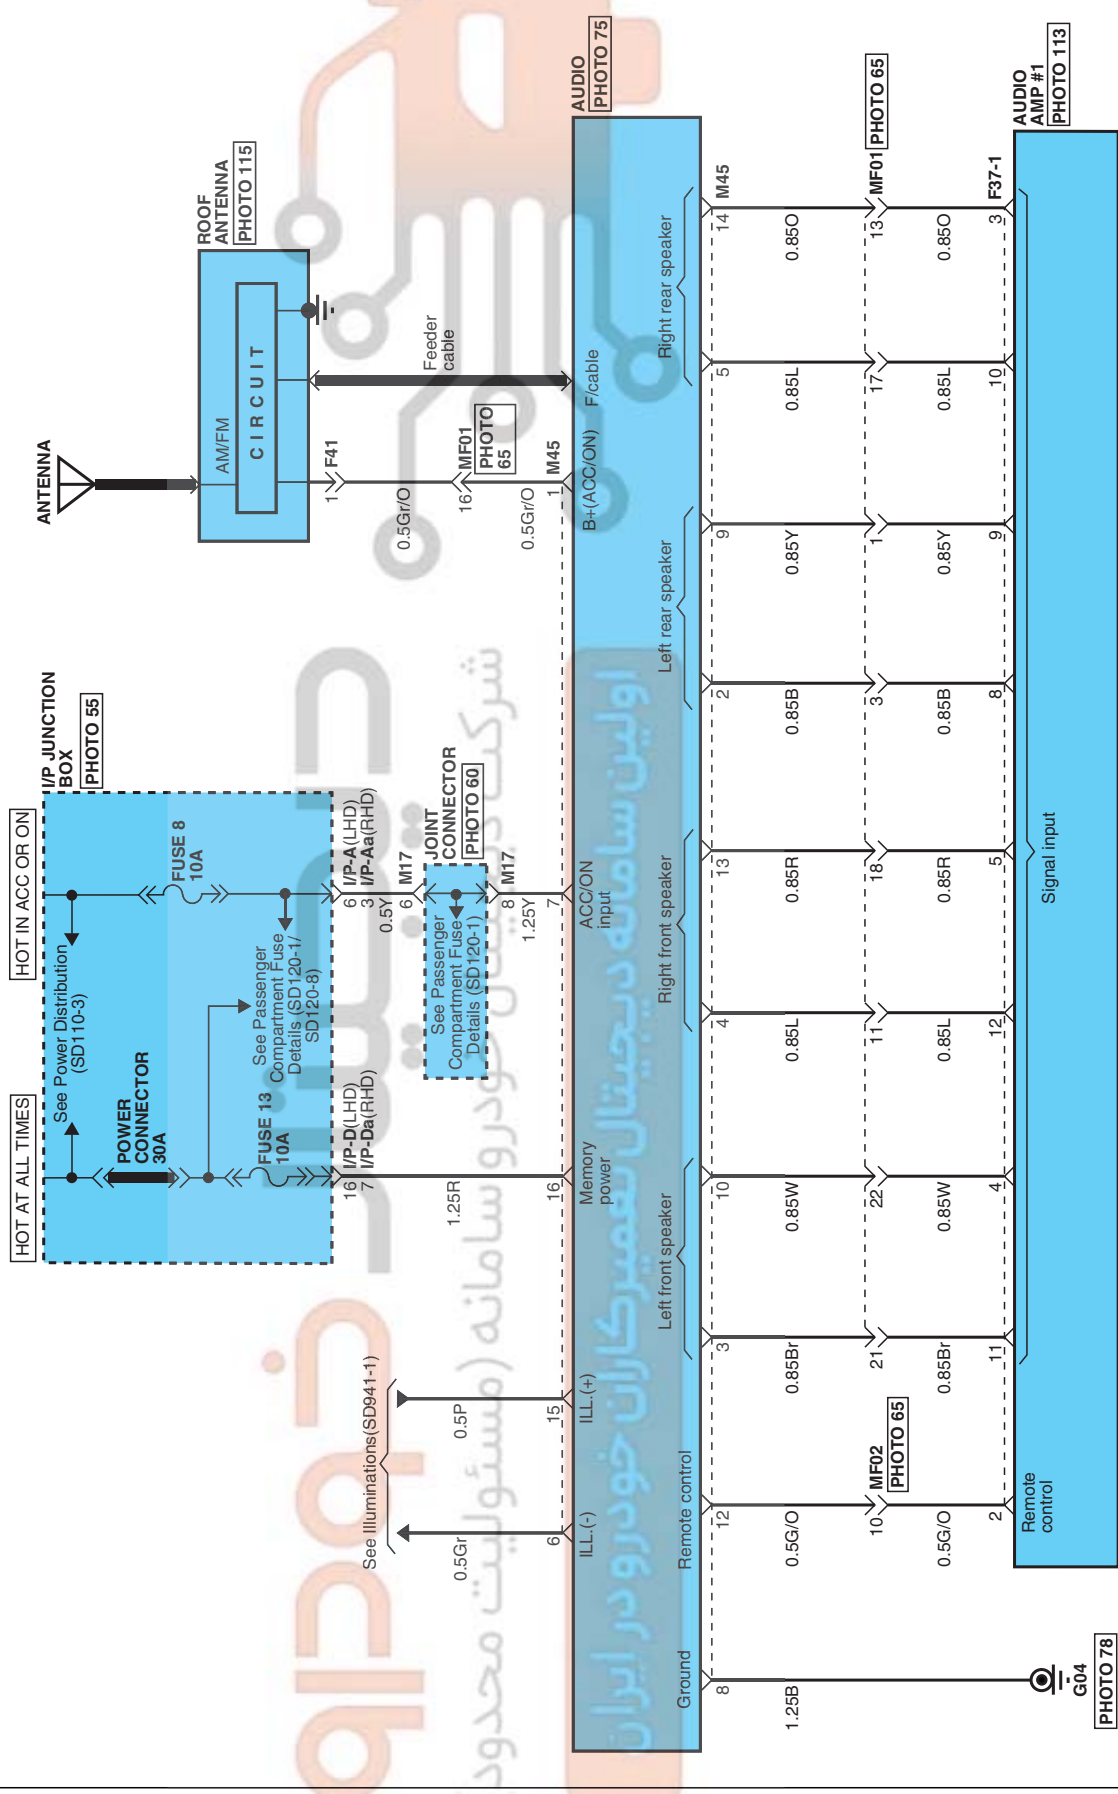

AUDIO SYSTEM EBE40BB4

AUDIO SYSTEM (1)

SD961-1

AMP SPEAKERS

AUDIO SYSTEM

AUDIO SYSTEM (2)

SD961-2

AMP SPEAKERS

AUDIO SYSTEM

AUDIO SYSTEM (3)

SD961-3

SPEAKERS

AUDIO SYSTEM

AUDIO SYSTEM (4)				SD961-4
<p>D03</p>  <p>KET_090II-02F_W_SPK</p>	<p>D07</p>  <p>KUM_CDR_02F_B</p>	<p>D13</p>  <p>KET_090II-02F_W_SPK</p>	<p>D17</p>  <p>KUM_CDR_02F_B</p>	
<p>D21</p>  <p>KET_090II-02F_W_SPK</p>	<p>D26</p>  <p>KET_090II-02F_W_SPK</p>	<p>F11</p>  <p>AMP_070_08F_W</p>	<p>F37-1</p>  <p>KET_090II-12F_W</p>	
<p>F37-2</p>  <p>KUM_AR_16F_W</p>	<p>F41</p>  <p>KET_250_01F_N</p>	<p>M45</p>  <p>KUM_AR_16F_W</p>	<p>BLANK</p>	