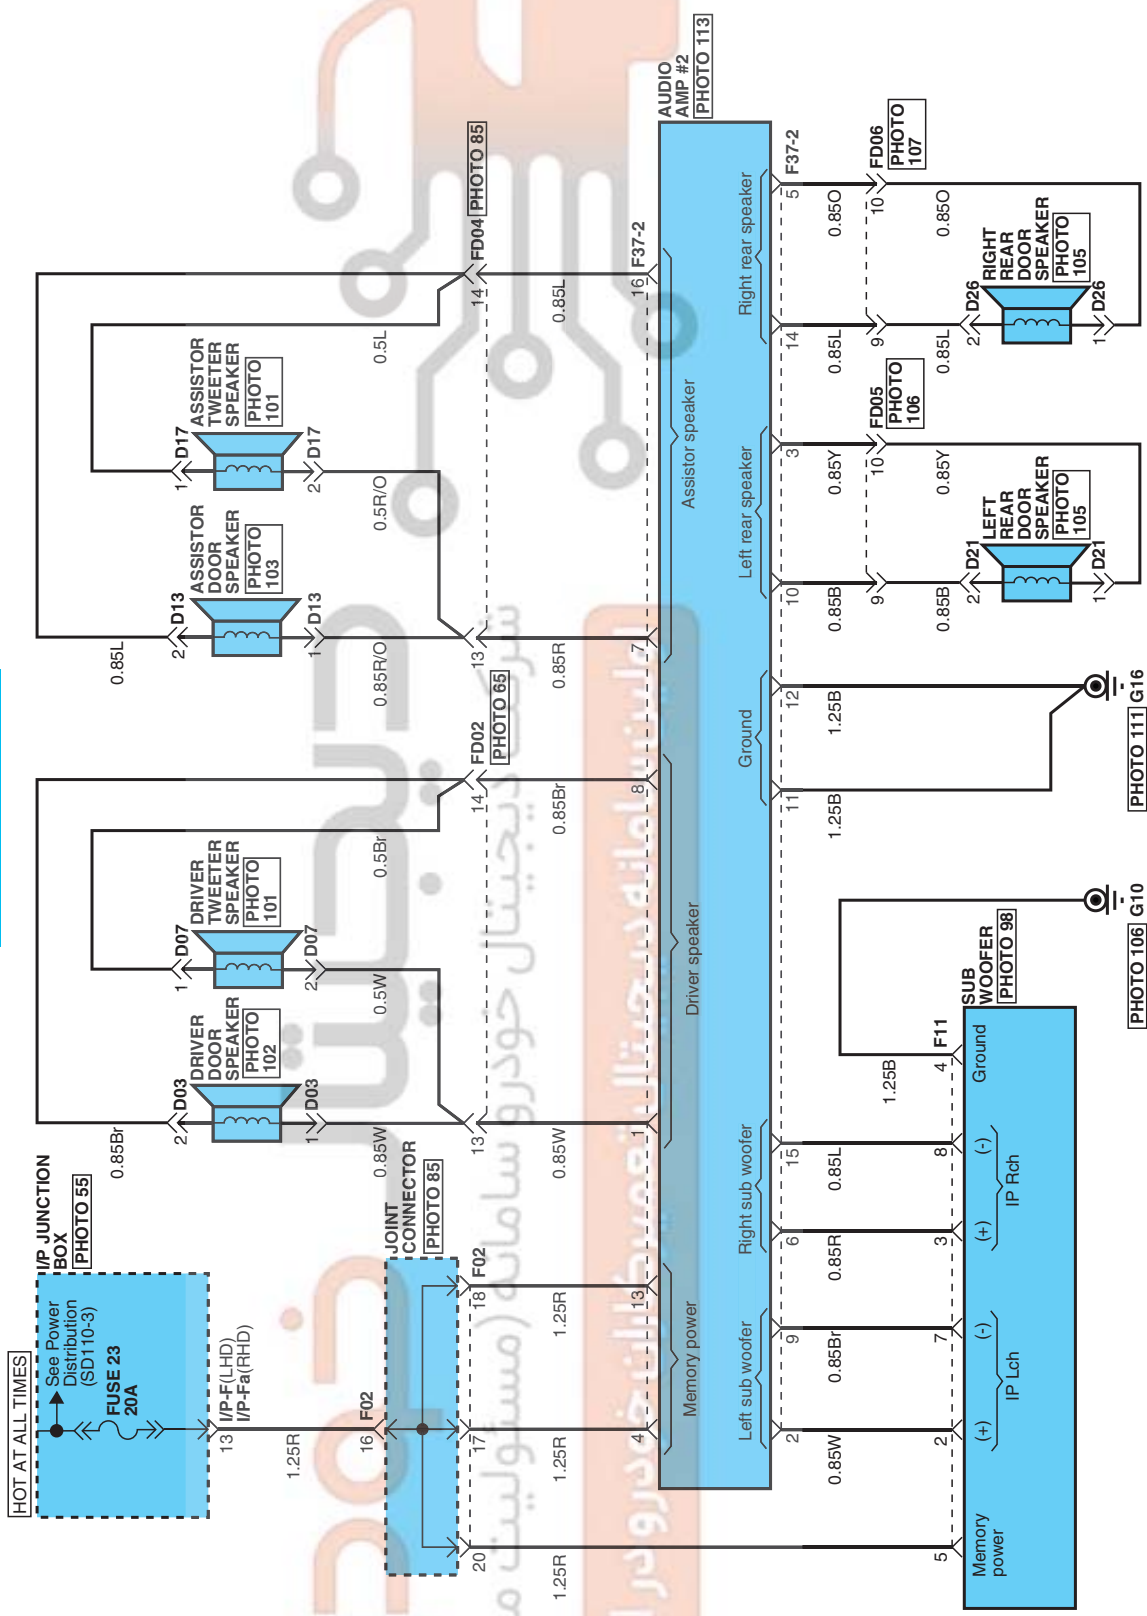

AUDIO SYSTEM EBE40BB4

AUDIO SYSTEM (1)

SD961-1

AMP SPEAKERS

AUDIO SYSTEM

AUDIO SYSTEM (2)

SD961-2

AMP SPEAKERS

AUDIO SYSTEM

AUDIO SYSTEM (3)

SD961-3

SPEAKERS

AUDIO SYSTEM

AUDIO SYSTEM (4)				SD961-4
<p>D03</p>  <p>KET_090II-02F_W_SPK</p>	<p>D07</p>  <p>KUM_CDR_02F_B</p>	<p>D13</p>  <p>KET_090II-02F_W_SPK</p>	<p>D17</p>  <p>KUM_CDR_02F_B</p>	
<p>D21</p>  <p>KET_090II-02F_W_SPK</p>	<p>D26</p>  <p>KET_090II-02F_W_SPK</p>	<p>F11</p>  <p>AMP_070_08F_W</p>	<p>F37-1</p>  <p>KET_090II-12F_W</p>	
<p>F37-2</p>  <p>KUM_AR_16F_W</p>	<p>F41</p>  <p>KET_250_01F_N</p>	<p>M45</p>  <p>KUM_AR_16F_W</p>	<p>BLANK</p>	