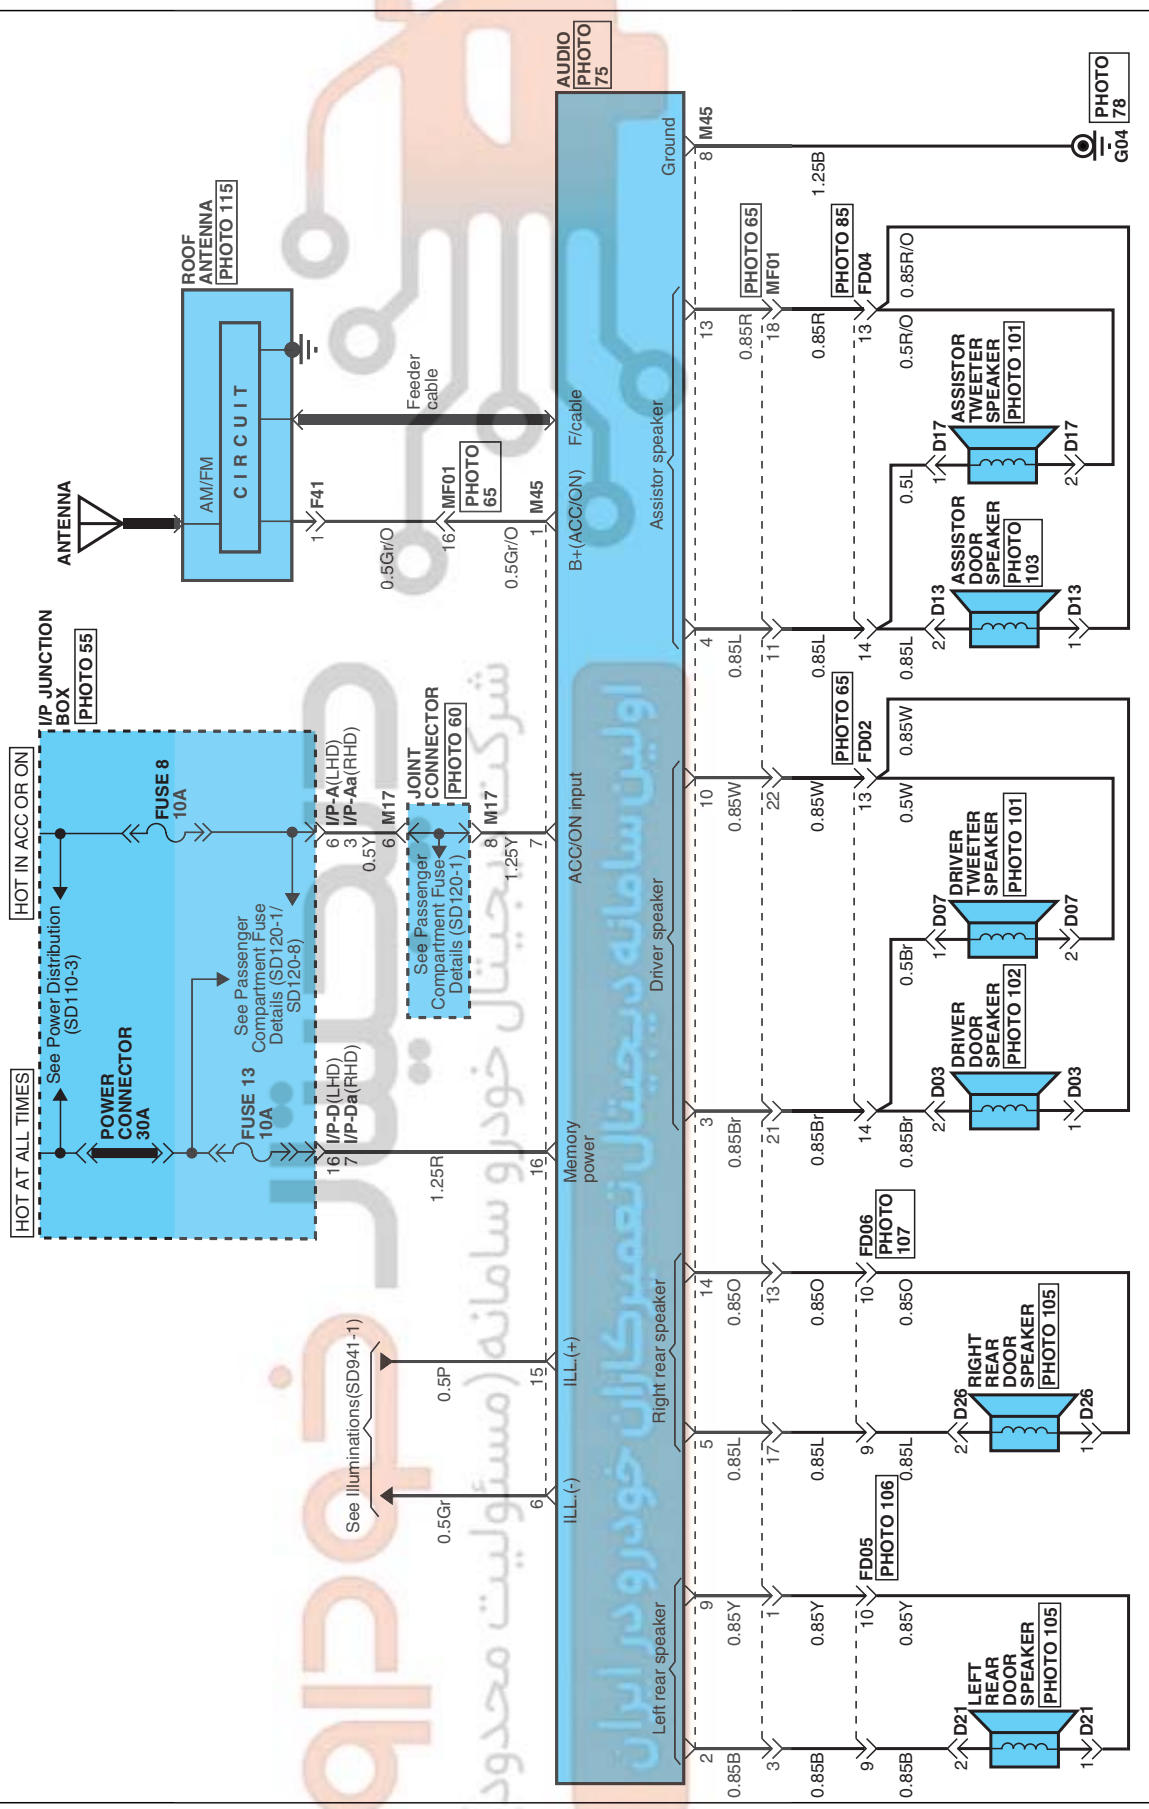

AUDIO SYSTEM EBE40BB4

AUDIO SYSTEM (1)

SD961-1

AMP SPEAKERS

AUDIO SYSTEM

AUDIO SYSTEM (2)

SD961-2

AMP SPEAKERS

AUDIO SYSTEM

AUDIO SYSTEM (3)

SD961-3

SPEAKERS

AUDIO SYSTEM

AUDIO SYSTEM (4)				SD961-4
<p>D03</p>  <p>KET_090II-02F_W_SPK</p>	<p>D07</p>  <p>KUM_CDR_02F_B</p>	<p>D13</p>  <p>KET_090II-02F_W_SPK</p>	<p>D17</p>  <p>KUM_CDR_02F_B</p>	
<p>D21</p>  <p>KET_090II-02F_W_SPK</p>	<p>D26</p>  <p>KET_090II-02F_W_SPK</p>	<p>F11</p>  <p>AMP_070_08F_W</p>	<p>F37-1</p>  <p>KET_090II-12F_W</p>	
<p>F37-2</p>  <p>KUM_AR_16F_W</p>	<p>F41</p>  <p>KET_250_01F_N</p>	<p>M45</p>  <p>KUM_AR_16F_W</p>	<p>BLANK</p>	