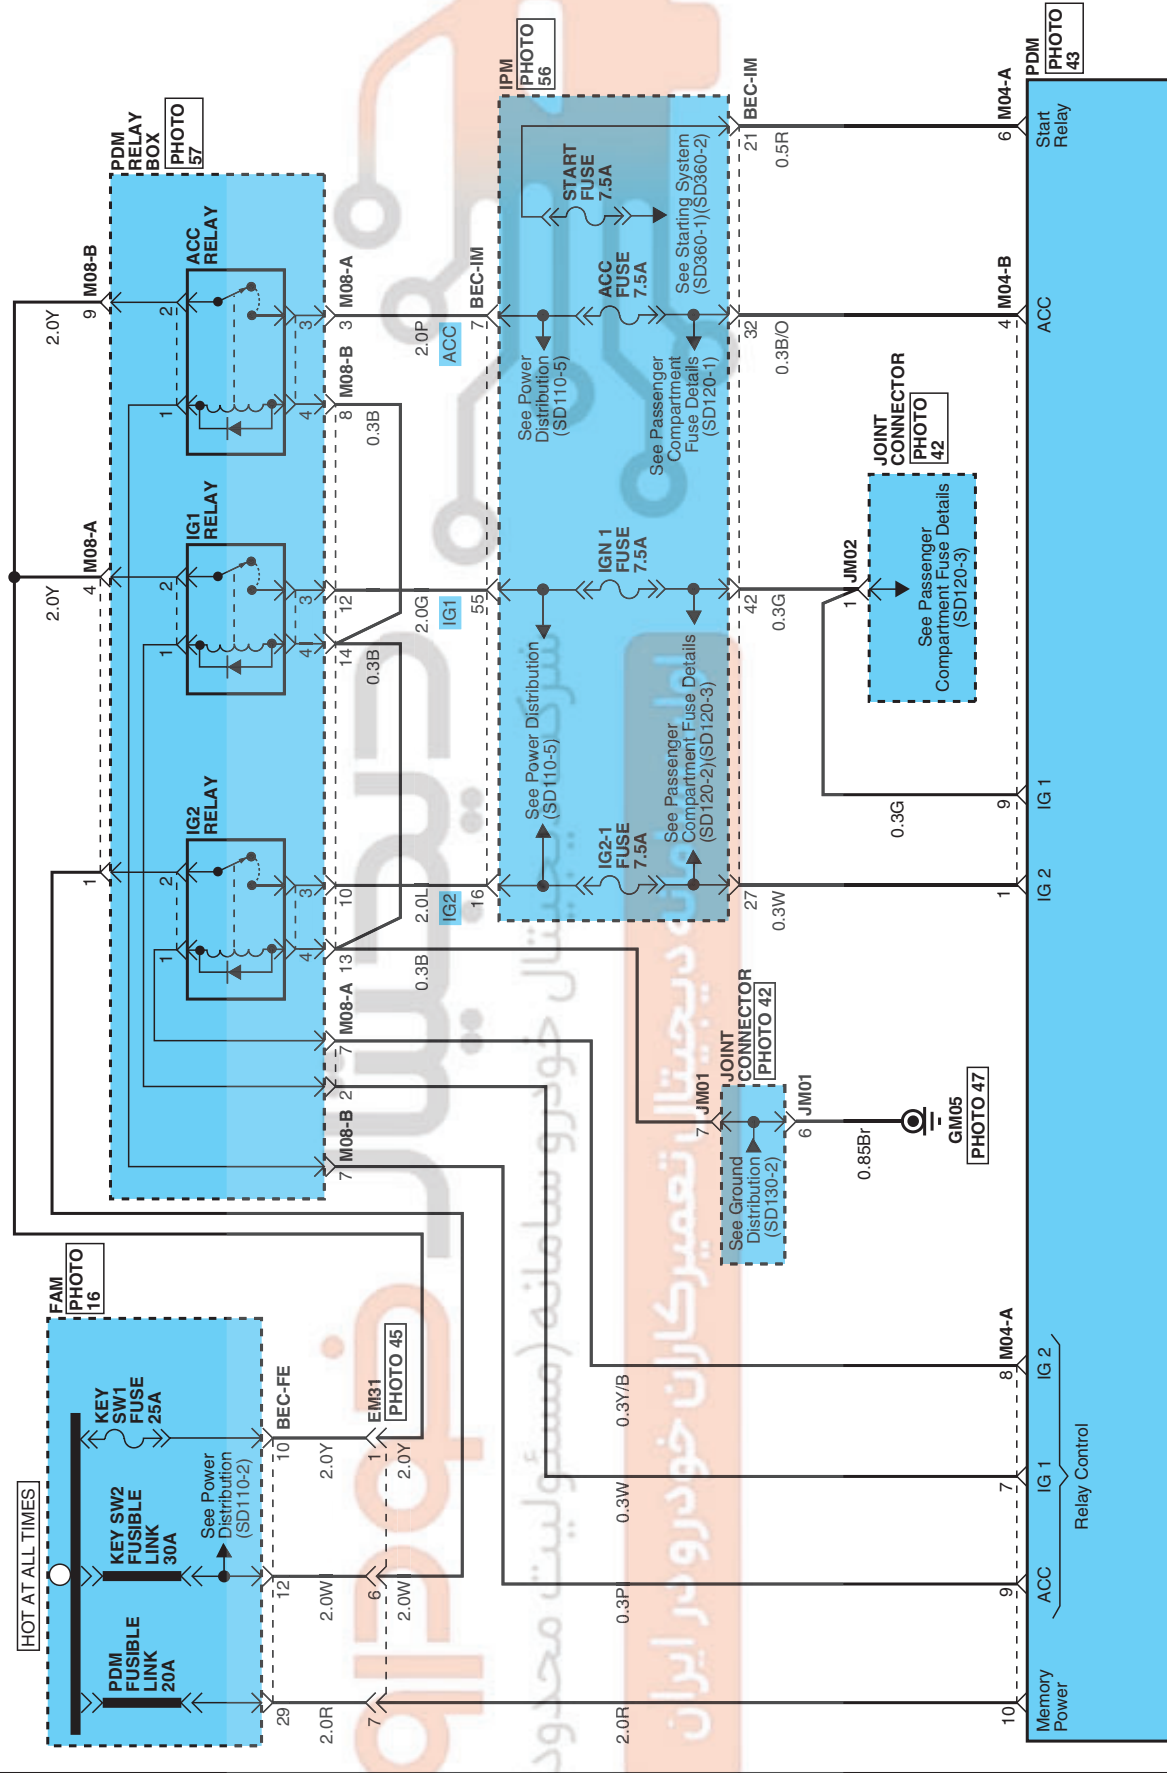

POWER DISTRIBUTION MODULE (PDM) E3FD0DBD

Power Distribution Module (PDM) (1)

SD952-29

POWER DISTRIBUTION MODULE (PDM) (2)

SD952-30

POWER DISTRIBUTION MODULE (PDM)

Power Distribution Module (PDM) (3)

CLG-B		SD952-31	
	<p><b>M04-A</b></p> <p>KET_090II_10F_W</p>	<p><b>M04-B</b></p> <p>KET_040III_20F_W</p>	<p><b>M08-B</b></p> <p>AMP_0925_14F_W</p>
<p><b>M11-A</b></p> <p>AMP_0407_26F_W_HD</p>	<p><b>M15</b></p> <p>KET_2509_08F_W</p>	<p><b>M22</b></p> <p>MLX_025_10F_B</p>	<p><b>M14</b></p> <p>PKD_ECU_80F_B_A</p> <p>KET_090II_06F_W</p> <p><b>M15</b></p> <p>YAZ_SP_10F_W</p>

POWER DISTRIBUTION MODULE (PDM)

Power Distribution Module (PDM) (4)

SD952-32

MEMO

دیجیتال خودرو

شرکت دیجیتال خودرو سامانه (مسئولیت محدود)

اولین سامانه دیجیتال تعمیرکاران خودرو در ایران