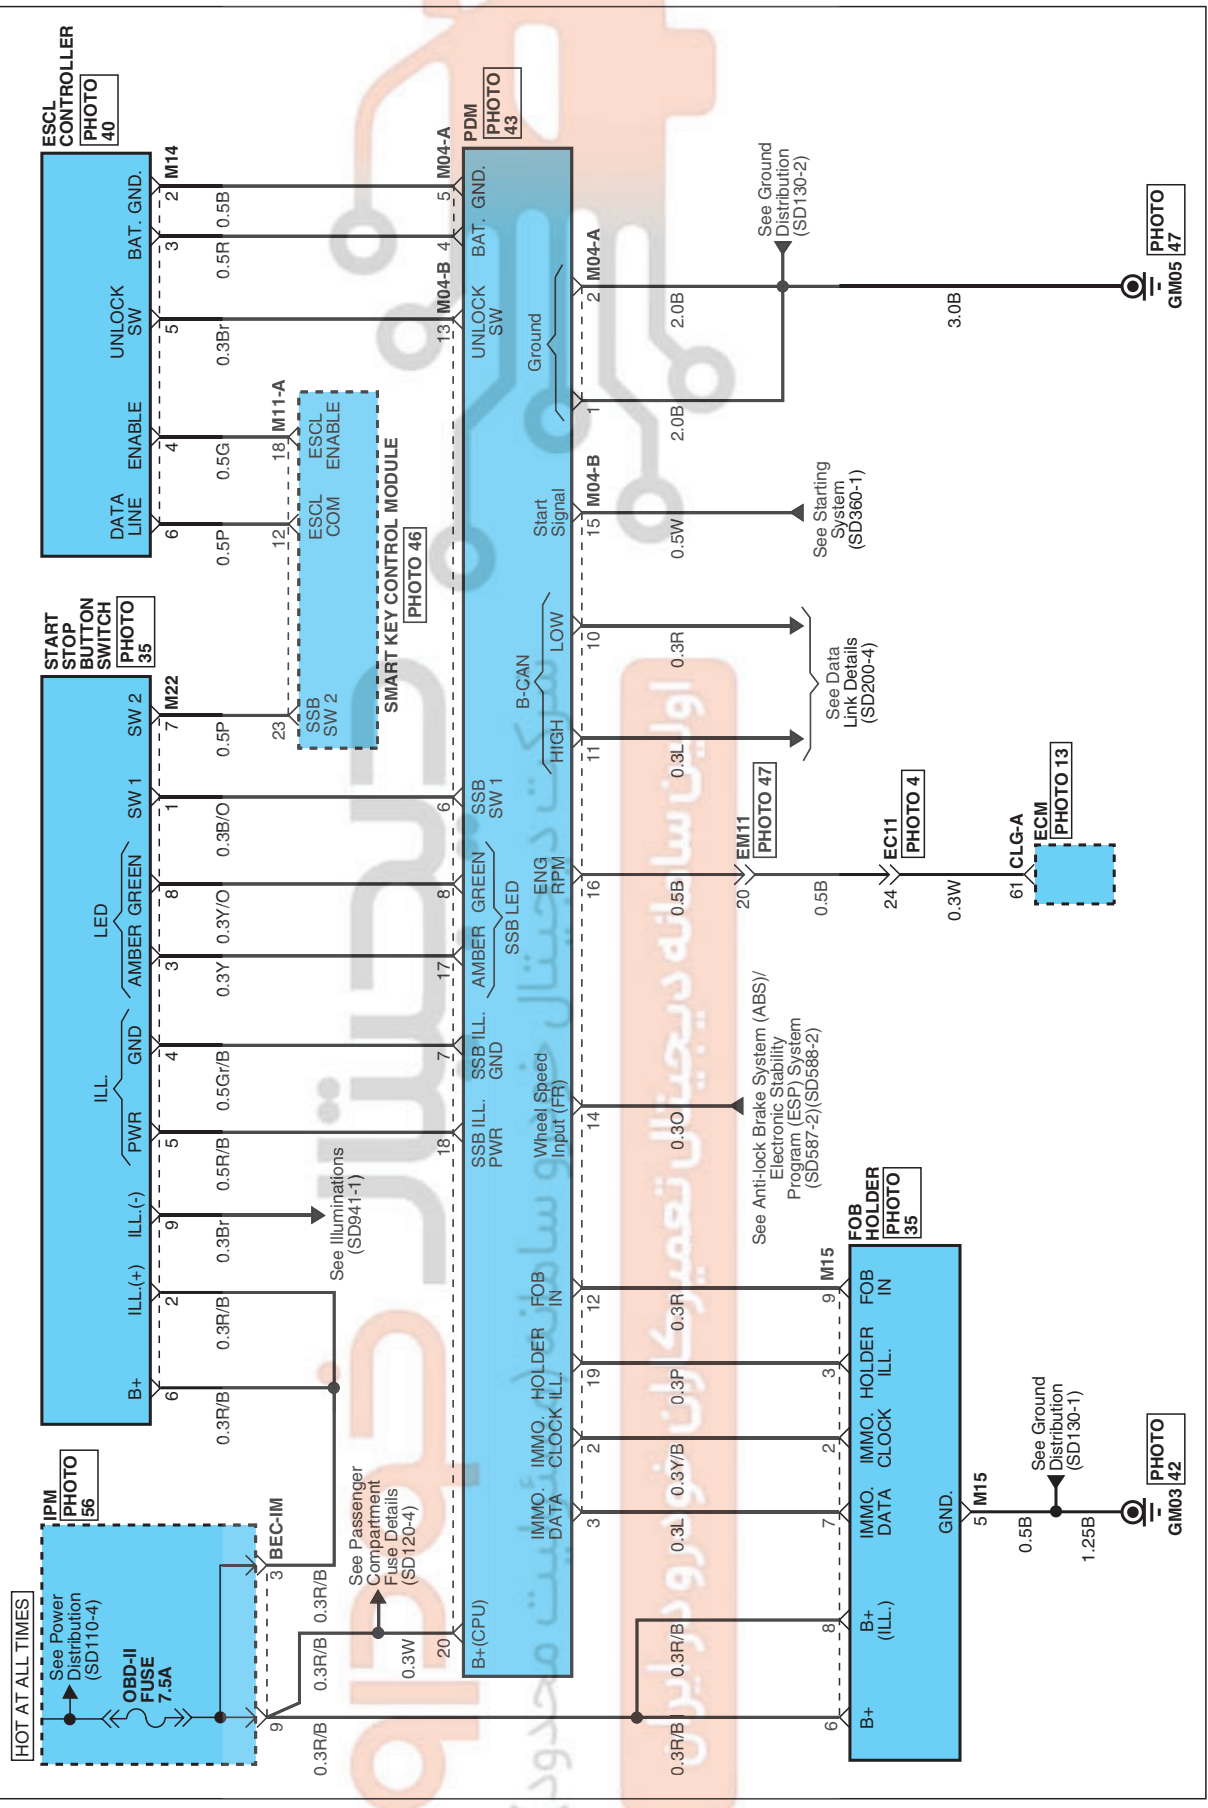

POWER DISTRIBUTION MODULE (PDM) E3FD0DBD

Power Distribution Module (PDM) (1)

SD952-29

POWER DISTRIBUTION MODULE (PDM) (2)

SD952-30

POWER DISTRIBUTION MODULE (PDM)

Power Distribution Module (PDM) (3)

CLG-B		SD952-31	
	<p><b>M04-A</b></p> <p>KET_090II_10F_W</p>	<p><b>M04-B</b></p> <p>KET_040III_20F_W</p>	<p><b>M08-B</b></p> <p>AMP_0925_14F_W</p>
<p><b>M11-A</b></p> <p>AMP_0407_26F_W_HD</p>	<p><b>M15</b></p> <p>KET_2509_08F_W</p>	<p><b>M22</b></p> <p>MLX_025_10F_B</p>	<p><b>M14</b></p> <p>PKD_ECU_80F_B_A</p> <p>KET_090II_06F_W</p> <p><b>M15</b></p> <p>YAZ_SP_10F_W</p>

POWER DISTRIBUTION MODULE (PDM)

Power Distribution Module (PDM) (4)

SD952-32

MEMO

دیجیتال خودرو

شرکت دیجیتال خودرو سامانه (مسئولیت محدود)

اولین سامانه دیجیتال تعمیرکاران خودرو در ایران